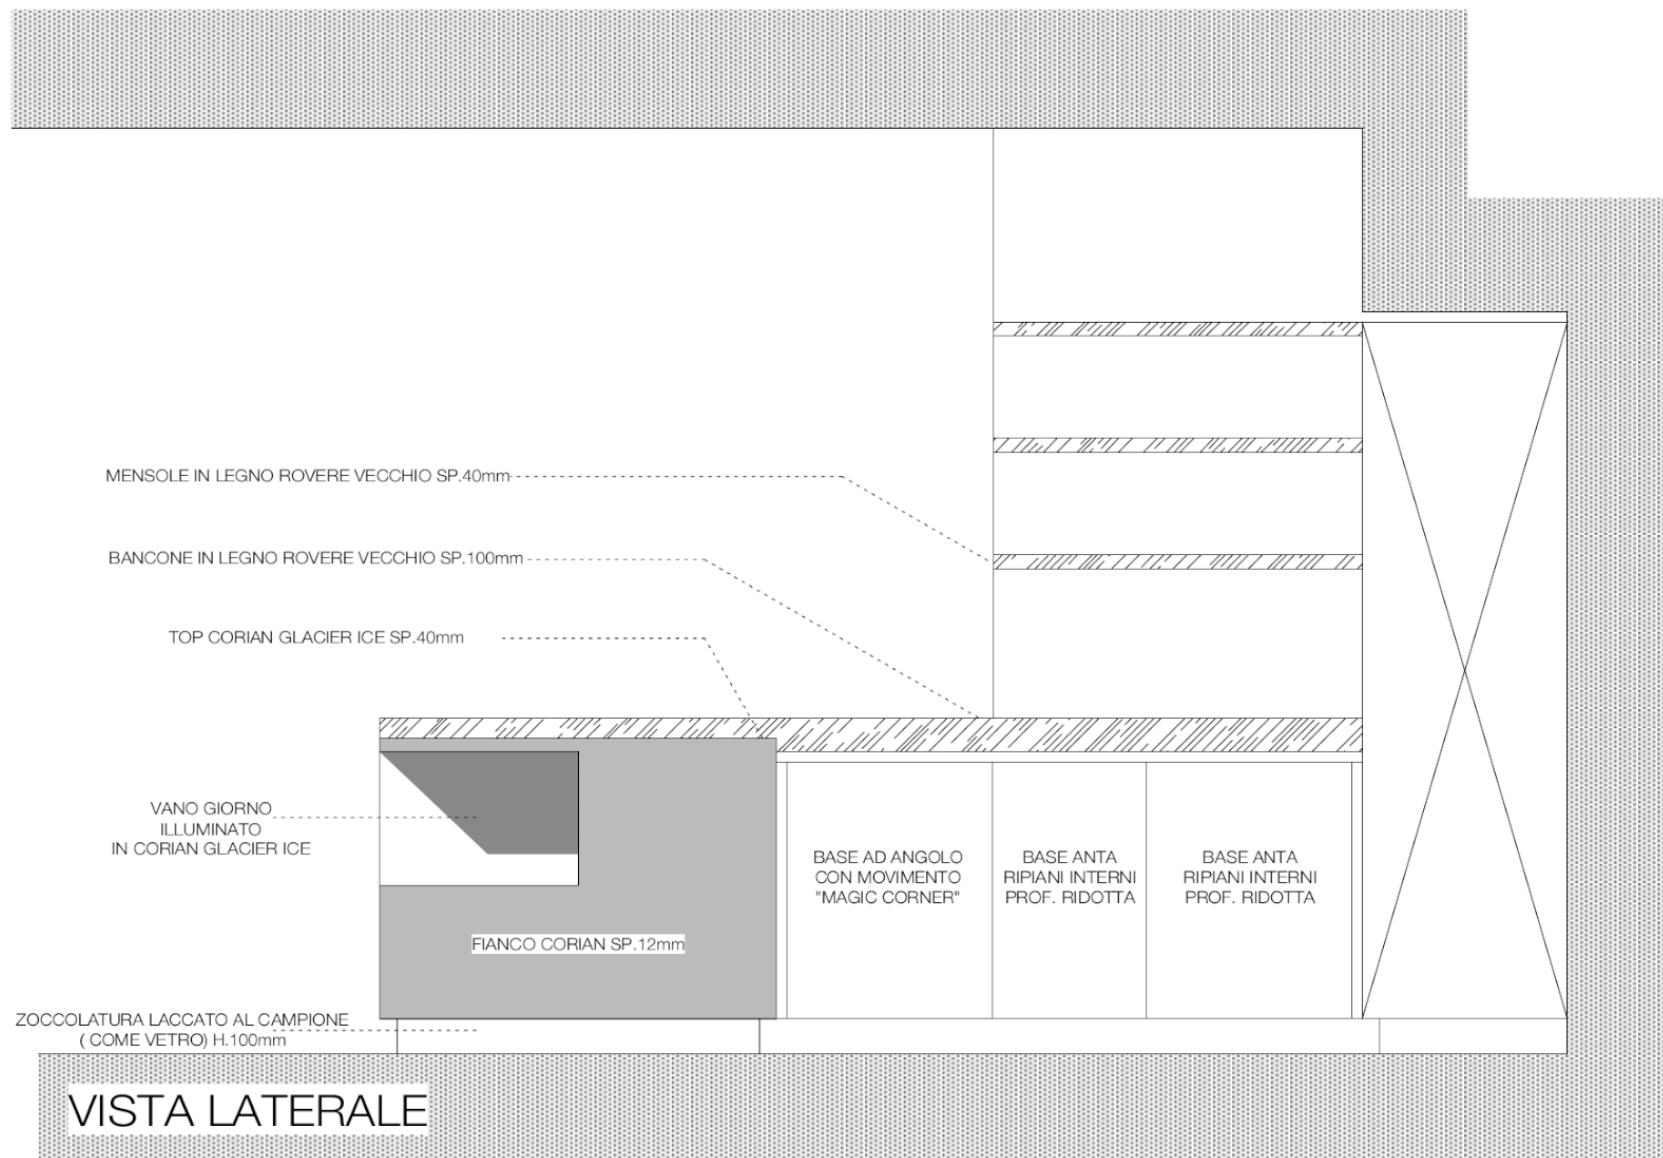

Rivenditore : Camagni Cucine

Località : Cantù

Marca : Key

Modello : Glas

Rivenditore : Camagni Cucine

Località : Cantù

Marca : Key

Modello : Glas

MENSOLE IN ROVERE VECCHIO SP.40mm

TOP CORIAN GLACIER ICE SP.40mm

BANCONE IN ROVERE VECCHIO SP.100mm

FIANCONE CORIAN  
GLACIER ICE SP.12mm  
SALDATO LATERALE

BASE ANTA  
RIPIANI INTERNI

BASE ANTA  
RIPIANI INTERNI

BASE ANTA  
RIPIANI INTERNI

CESTONE ESTRIBILE  
PUSH-PULL MECCANICO

BARRA LED SOTTOTOP  
INCASSO

TOP CORIAN  
GLACIER ICE SP.12mm  
INCASSO FILO SOPRA ANTA

FIANCONE CORIAN  
GLACIER ICE SP.12mm  
SALDATO LATERALE

VISTA FRONTALE

Rivenditore : Camagni Cucine

Località : Cantù

Marca : Key

Modello : Glas

Rivenditore : Camagni Cucine

Località : Cantù

Marca : Key