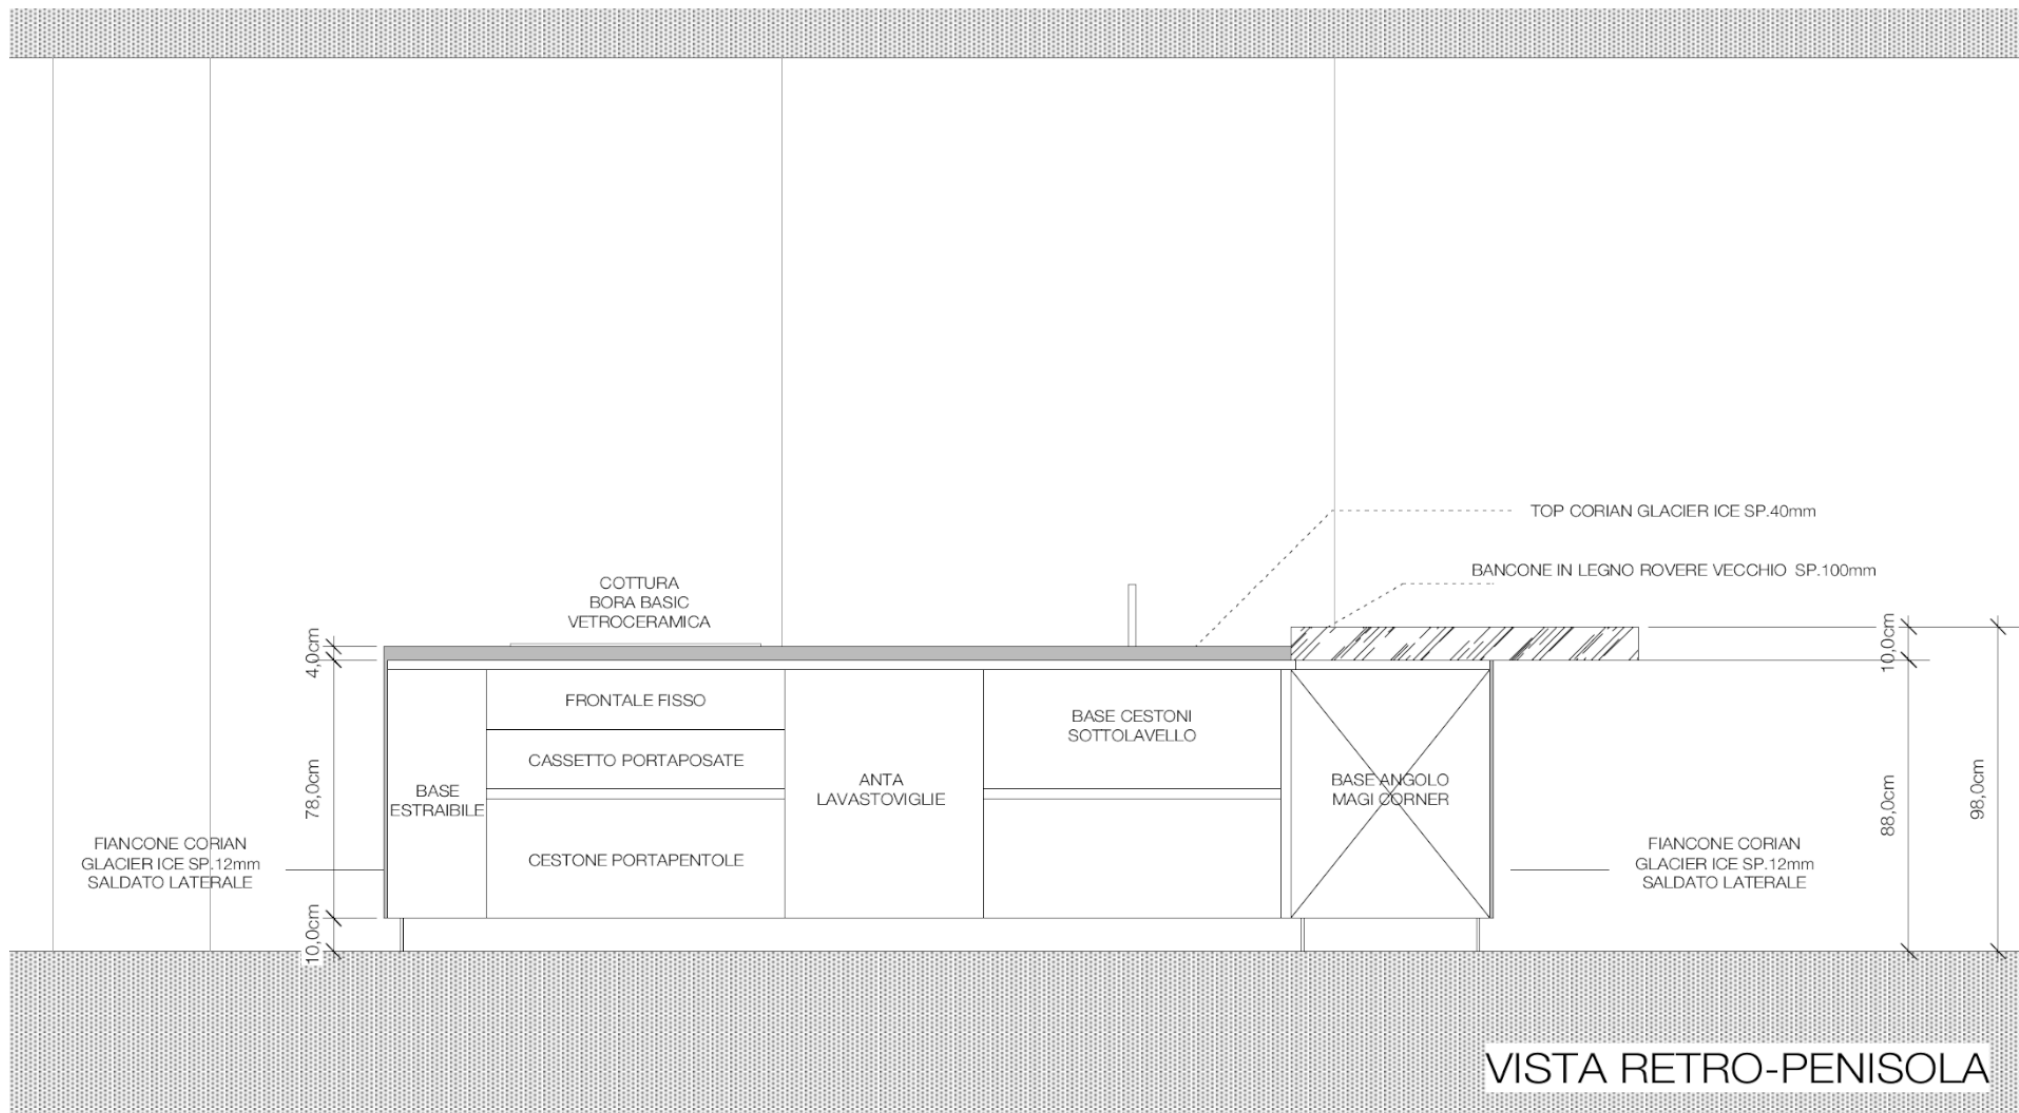

Rivenditore : Camagni Cucine

Località : Cantù

Marca : Key

Modello : Glas