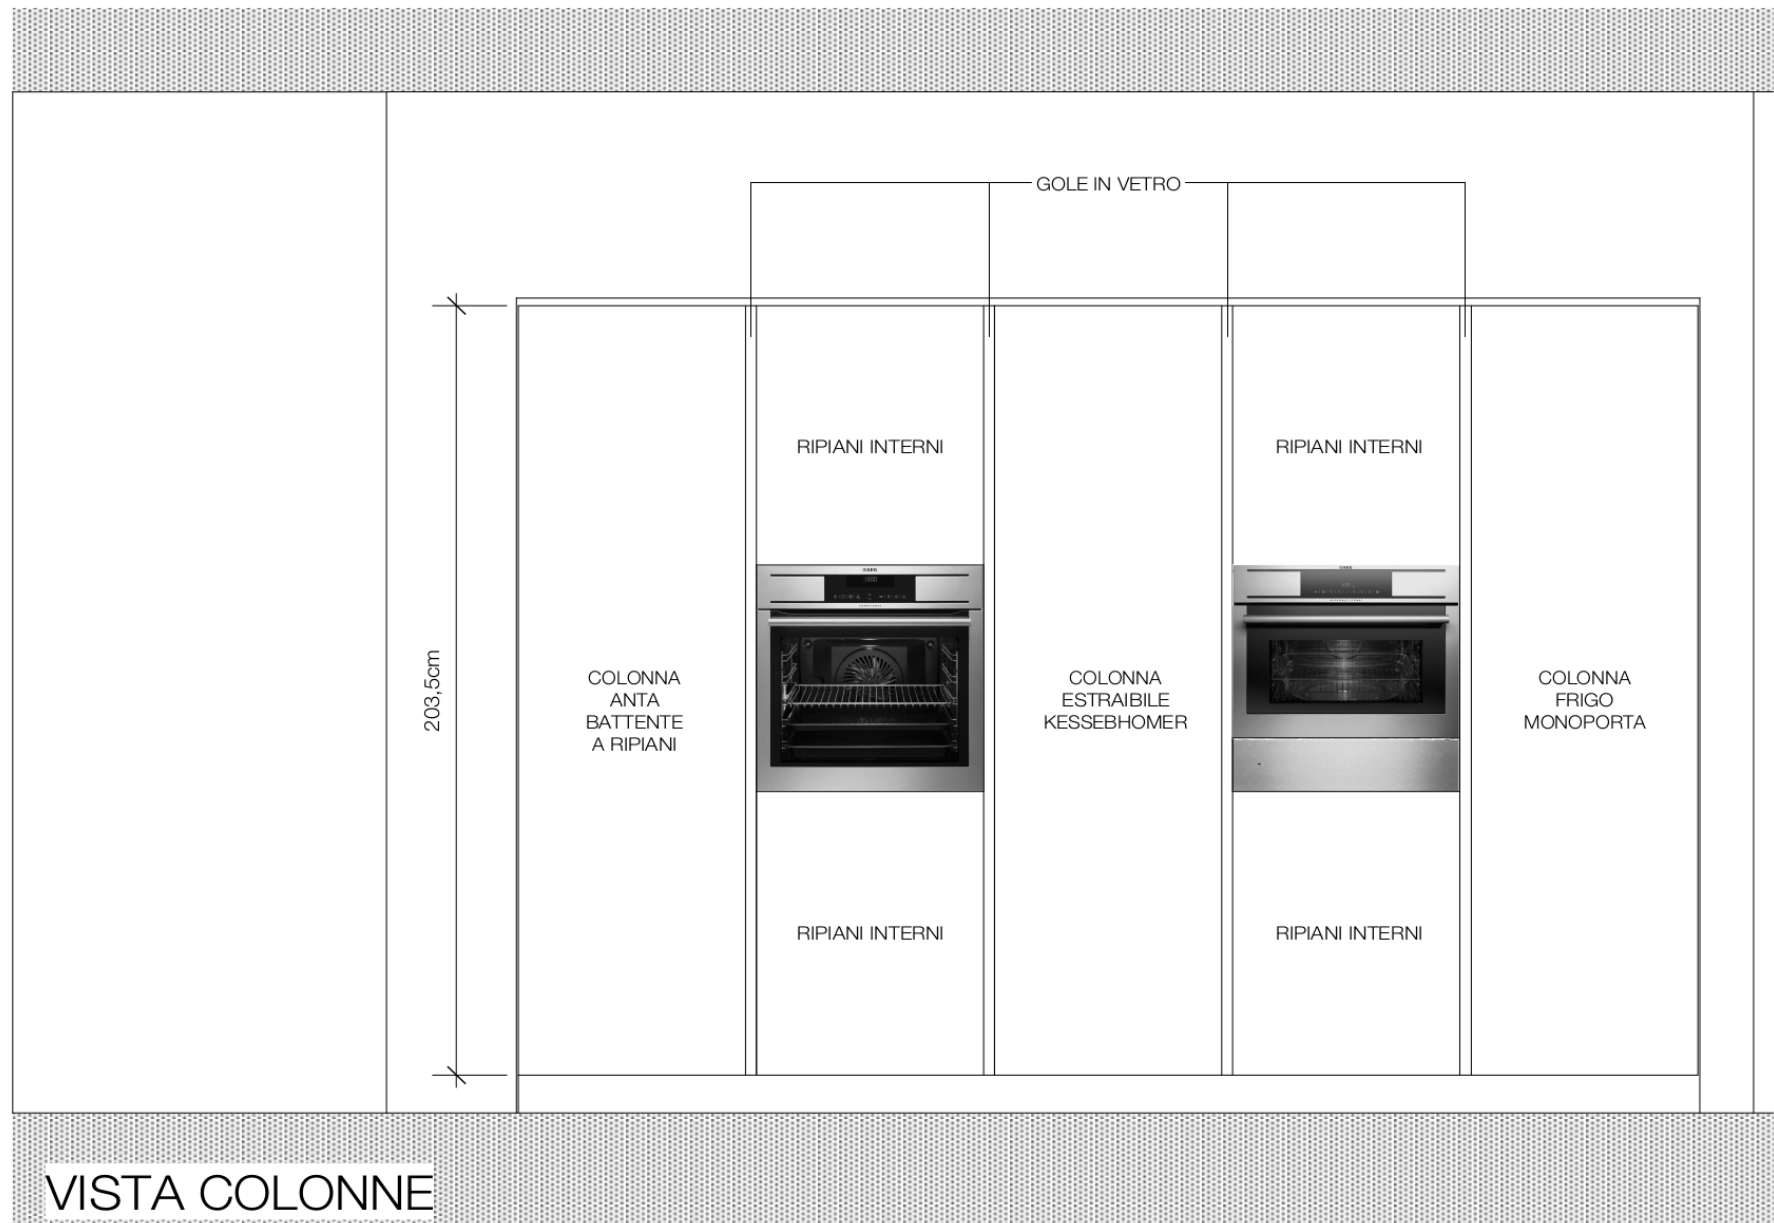

BASE ANTA  
RIPIANI INTERNI

CESTONE ESTRIBILE  
PUSH-PULL MECCANICO

BARRA LED SOTTOTOP  
INCASSO

TOP CORIAN  
GLACIER ICE SP.12mm  
INCASSO FILO SOPRA ANTA

FIANCONE CORIAN  
GLACIER ICE SP.12mm  
SALDATO LATERALE

VISTA FRONTALE

Rivenditore : Camagni Cucine

Località : Cantù

Marca : Key

Modello : Glas

Rivenditore : Camagni Cucine

Località : Cantù

Marca : Key

Modello : Glas

VISTA COLONNE

Rivenditore : Camagni Cucine \_\_\_\_\_

Località : Cantù \_\_\_\_\_

Marca : Key \_\_\_\_\_

Modello : Glas \_\_\_\_\_