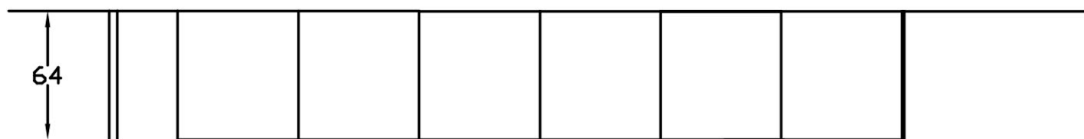

395,2

64

218

90 150

60

Rivenditore: Misura Casa

Località: Opera (MI)

Marca: Snaidero