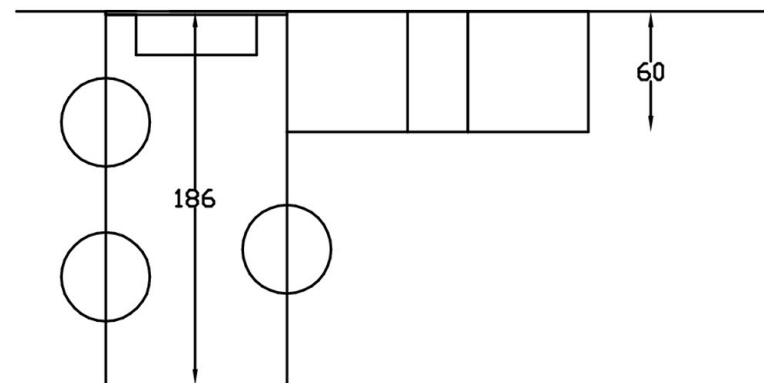

395,2

64

218

90 150

60

Rivenditore: Misura Casa

Località: Opera (MI)

Marca: Snaidero

Modello: Loft