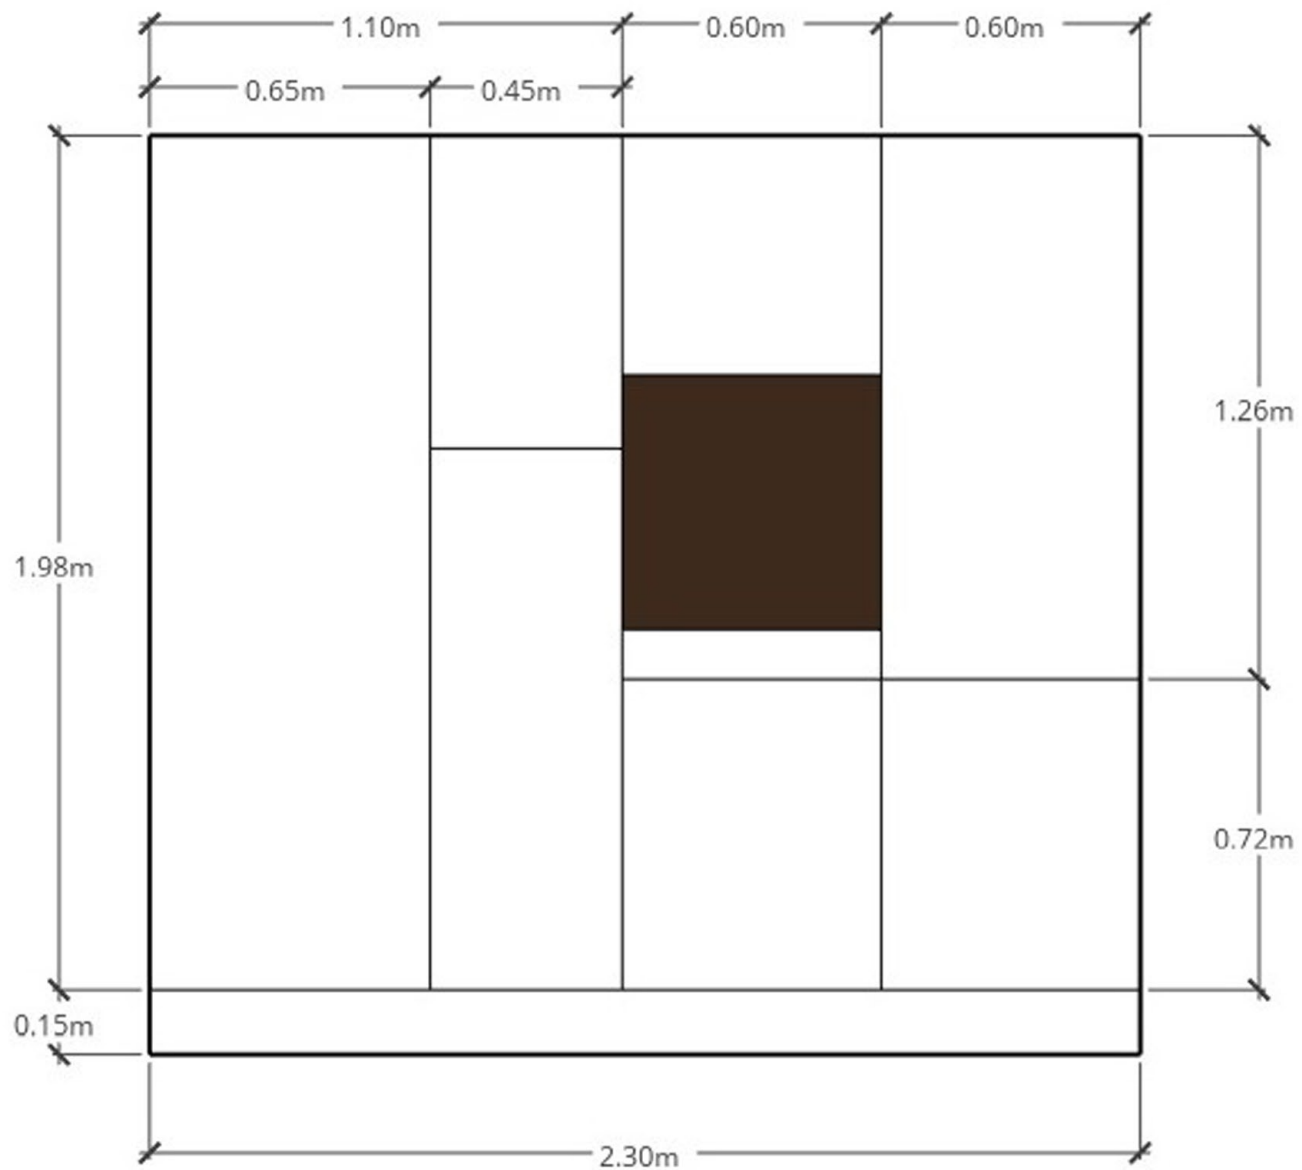

Rivenditore: Anzalone Mobili

Località: Roma (RM)

Marca: Snaidero

Modello: Touch

Rivenditore: Anzalone Mobili

Località: Roma (RM)

Marca: Snaidero

Modello: Touch