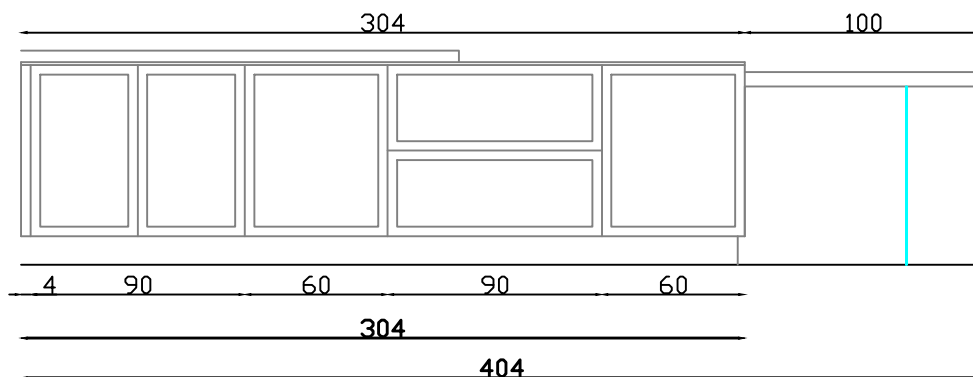

Rivenditore	GEF-ALTO ARREDO ITALIA
@Wh	SARONNO
Marca	PRIMACUCINE
Modello	HERA

VISTA FRONTALE PENISOLA

VISTA RETRO PENISOLA

Rivenditore	GEF-ALTO ARREDO ITALIA
@W]h	SARONNO
Marca	PRIMACUCINE
Modello	HERA

Rivenditore	GEF-ALTO ARREDO ITALIA
@Wjh	SARONNO
Marca	PRIMACUCINE
Modello	HERA