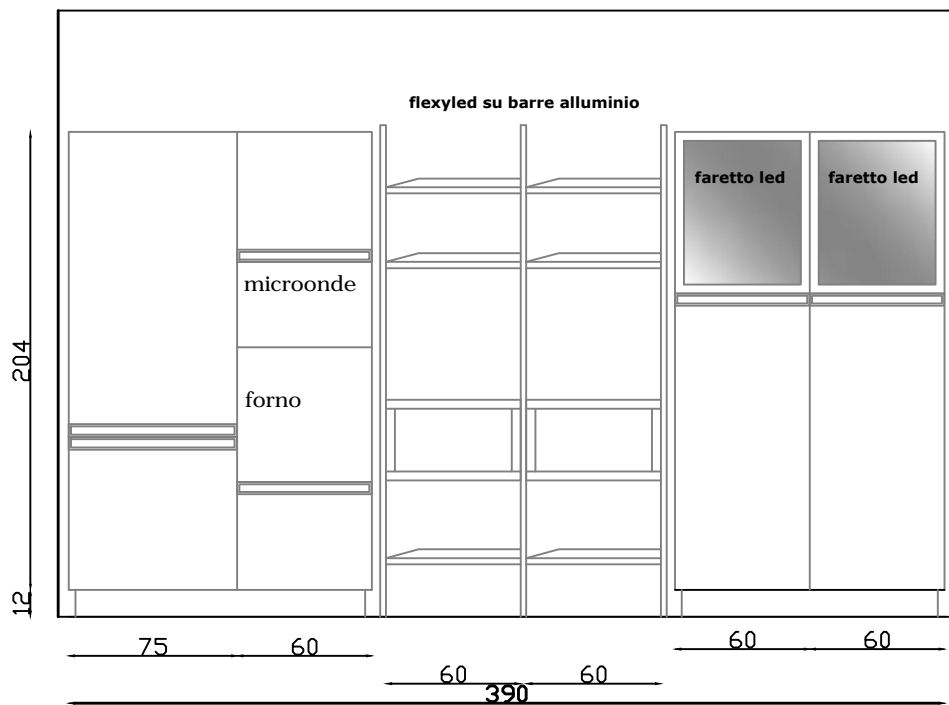

Rivenditore	GEF-ALTO ARREDO ITALIA
@Wh	SARONNO
Marca	PRIMACUCINE
Modello	HERA

VISTA FRONTALE PENISOLA

VISTA RETRO PENISOLA

Rivenditore	GEF-ALTO ARREDO ITALIA
@W]h	SARONNO
Marca	PRIMACUCINE
Modello	HERA

Rivenditore	GEF-ALTO ARREDO ITALIA
@Wjh	SARONNO
Marca	PRIMACUCINE
Modello	HERA