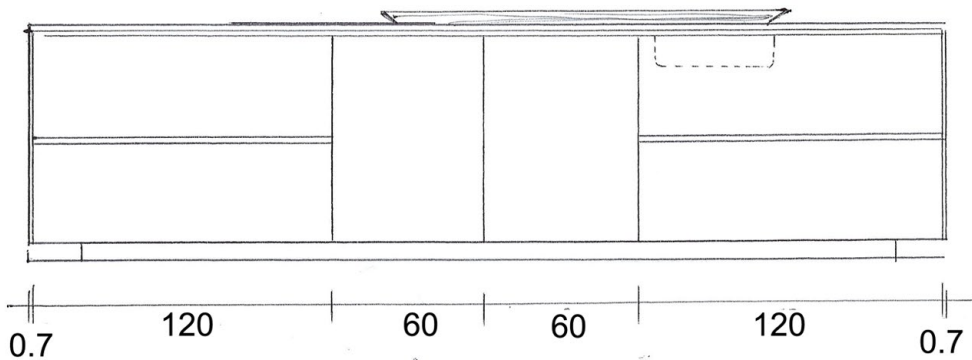

prospetto lato A

Prospetto lato B

**Rivenditore:** Sorgato Arredamenti

**Località:** Villaverla (VI)

**Marca:** Valdesign

**Modello:** Reef