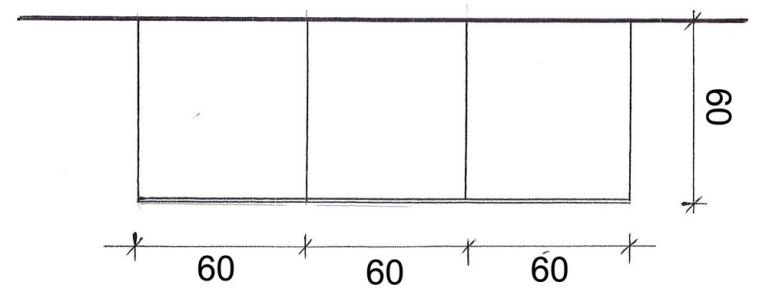

prospetto lato A

Prospetto lato B

**Rivenditore:** Sorgato Arredamenti

**Località:** Villaverla (VI)

**Marca:** Valdesign

**Modello:** Reef