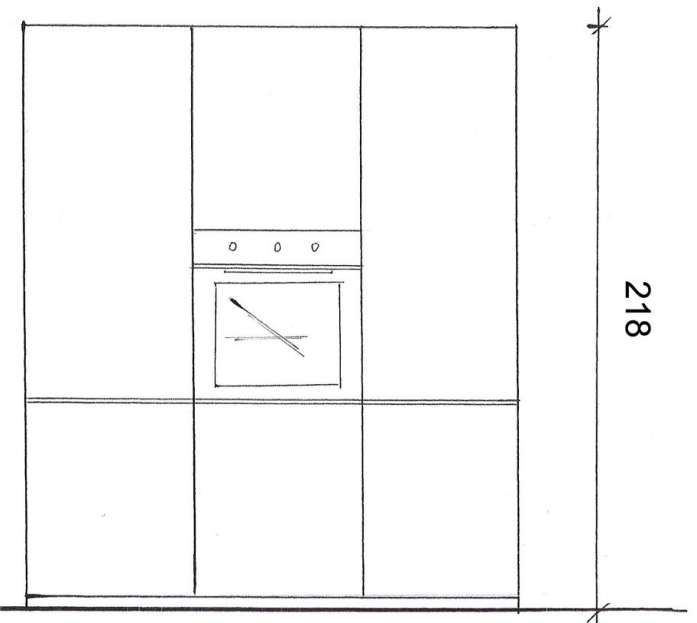

prospetto lato A

Prospetto lato B

**Rivenditore:** Sorgato Arredamenti

**Località:** Villaverla (VI)

**Marca:** Valdesign

**Modello:** Reef