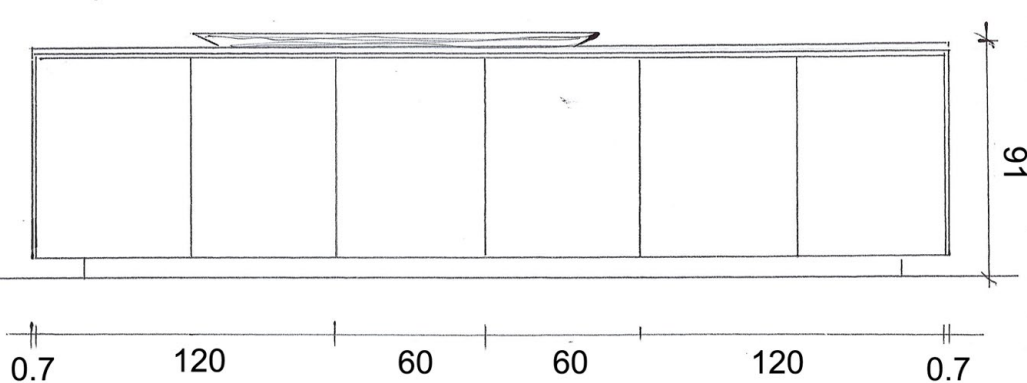

prospetto lato A

Prospetto lato B

**Rivenditore:** Sorgato Arredamenti

**Località:** Villaverla (VI)

**Marca:** Valdesign

**Modello:** Reef