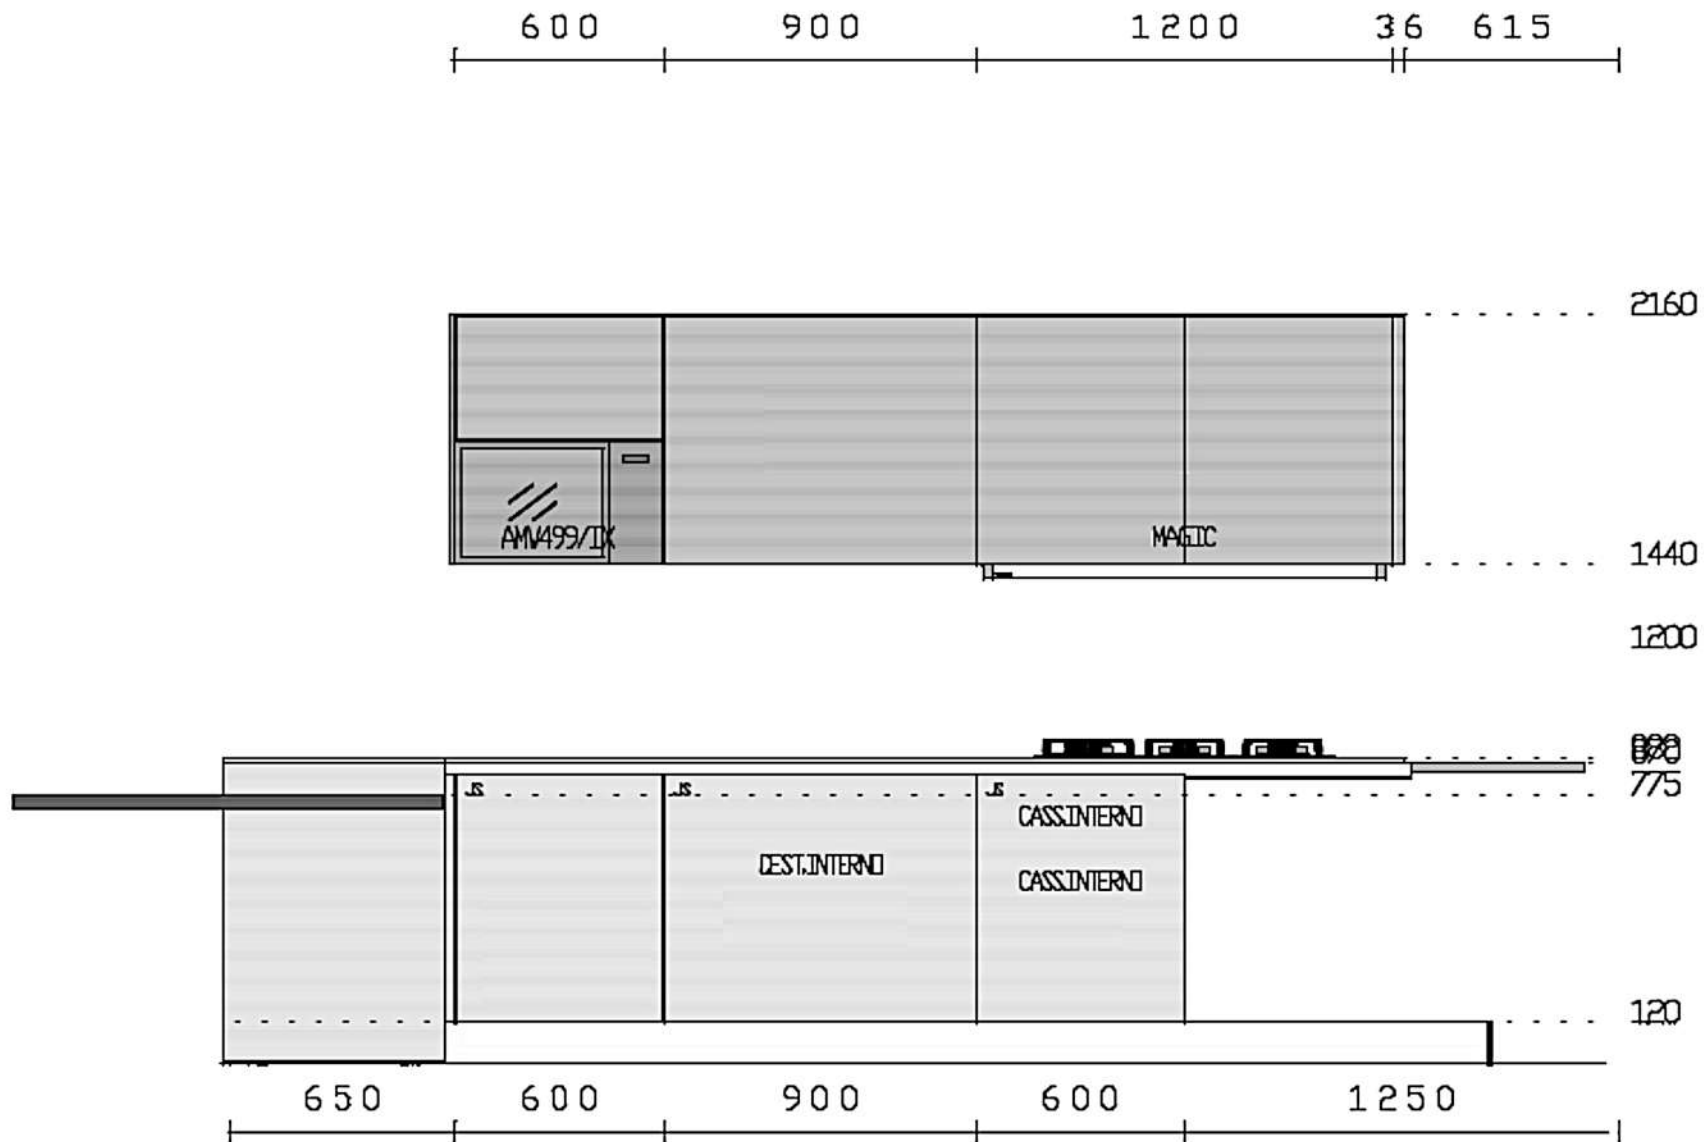

Rivenditore : Moschella Arredamenti srl

Località : Roma

Marca : Stosa Cucine

Modello : Infinity