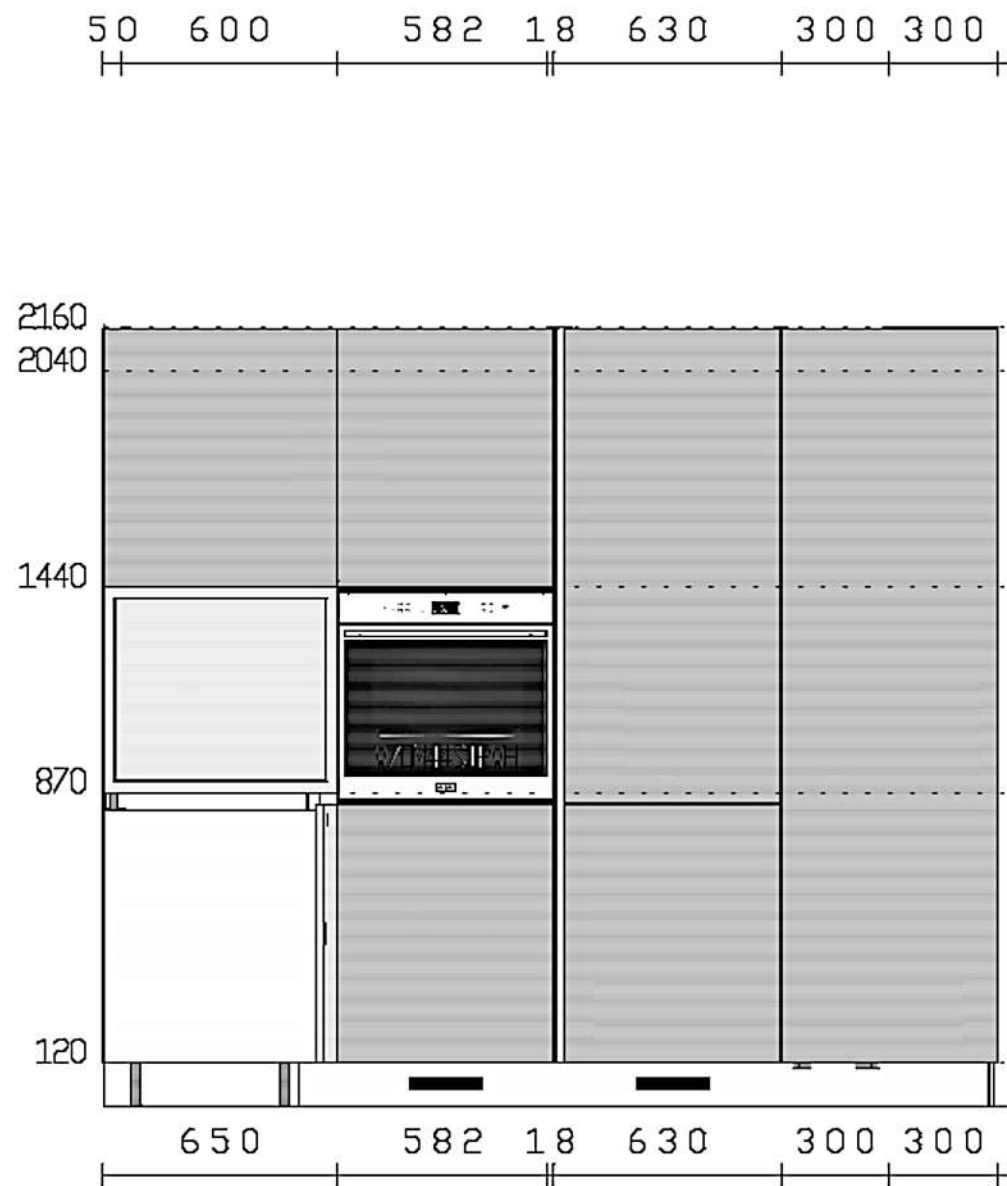

Rivenditore : Moschella Arredamenti srl

Località : Roma

Marca : Stosa Cucine

Modello :