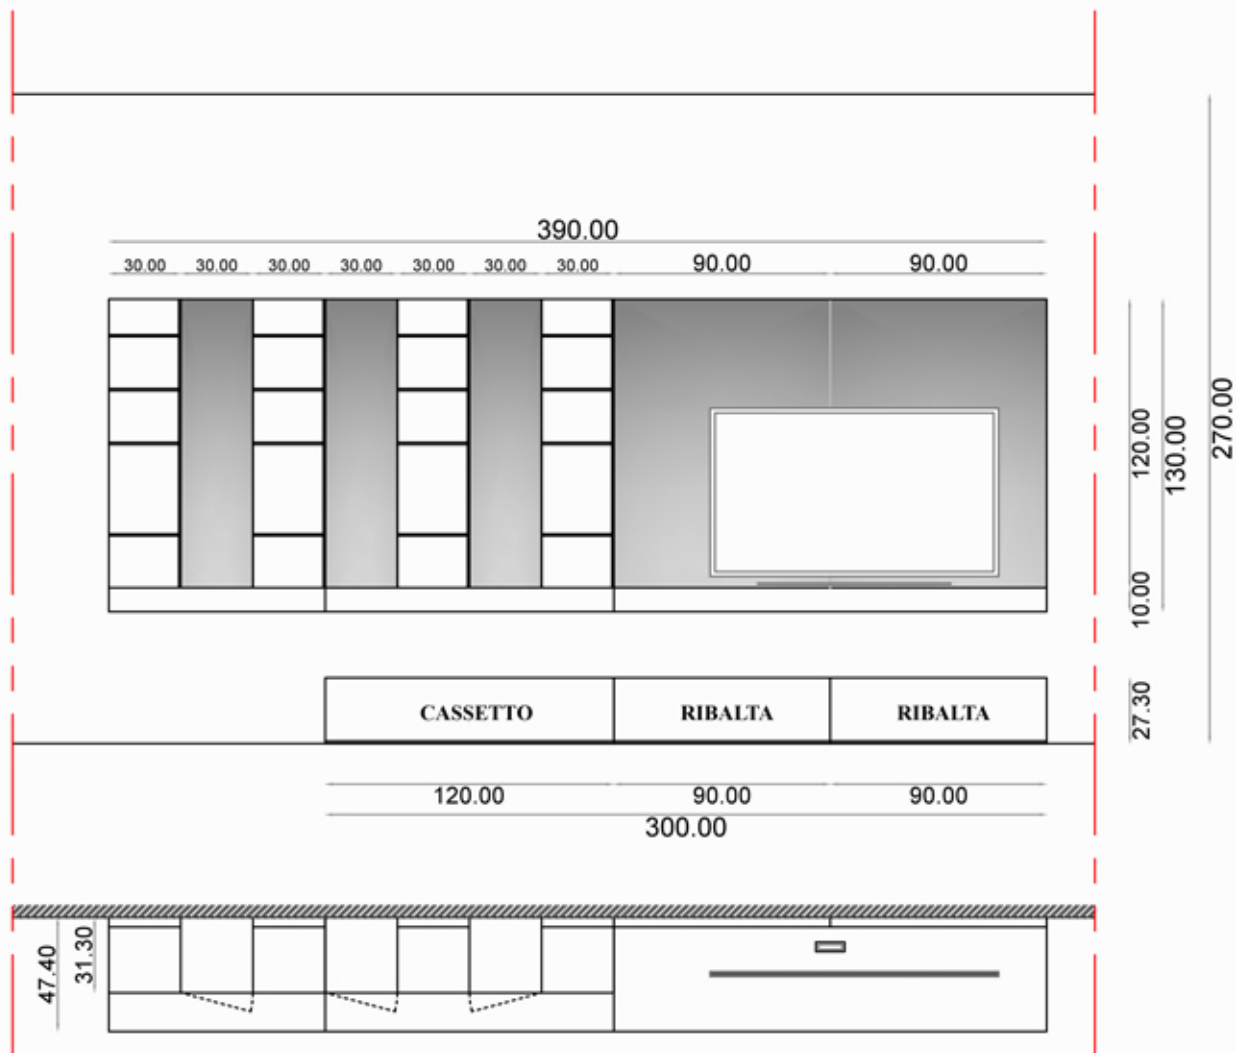

# COMPOSIZIONE PARETE TV / GIORNO POLIFORM - SINTESI

Rivenditore	<b>BIANCHI PROPOSTE D'ARREDO snc</b>
Località	SENNA COMASCO, via Provinciale Canturina 2
Marca	POLIFORM
Modello	SINTESI