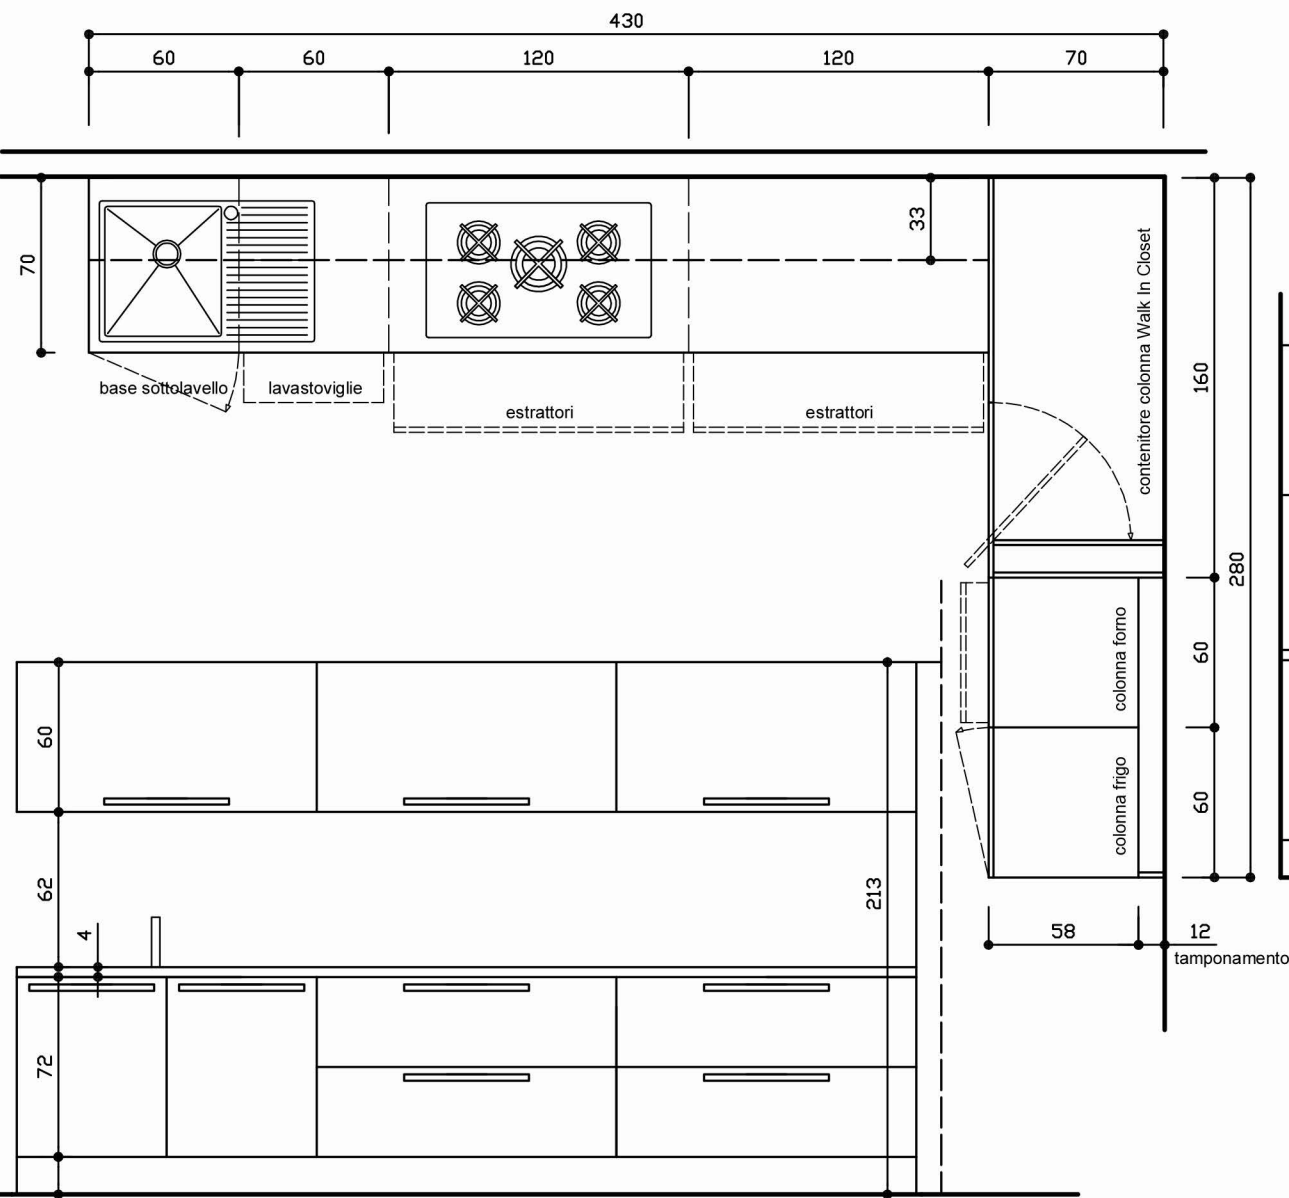

PIANTA D'INSIEME ALLESTIMENTO CUCINA

PROSPETTO ZONA LAVORATIVA

PROSPETTO ZONA CONTENITIVA

| | |
|-------------|----------------------|
| Rivenditore | Arredamenti Marinoni |
| Località | Casteggio (PV) |
| Marca | Arclinea |
| Modello | FLORIDA |