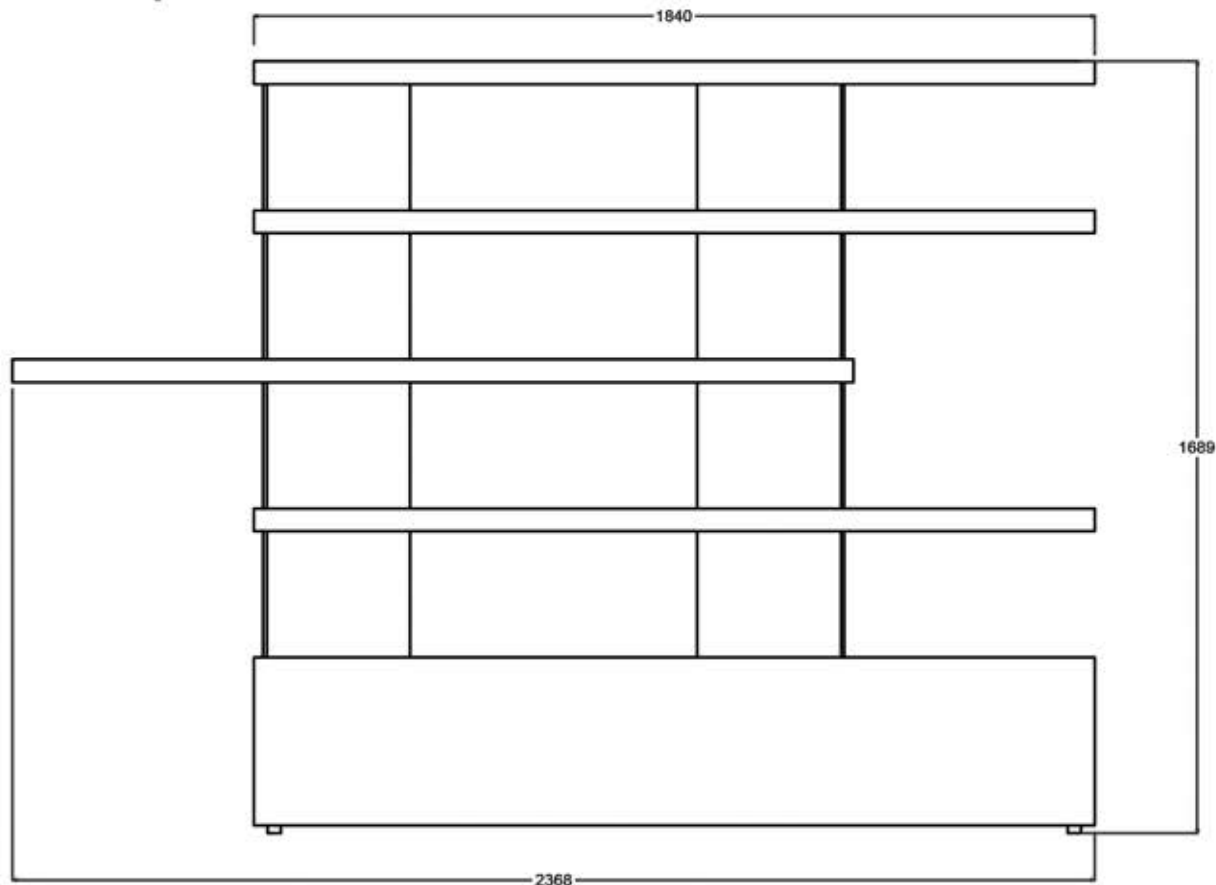

Prospetto

Pianta

Rivenditore: Abitacolo Interni

Località: Rapagnano (FM)

Marca: Lago

Modello: Air