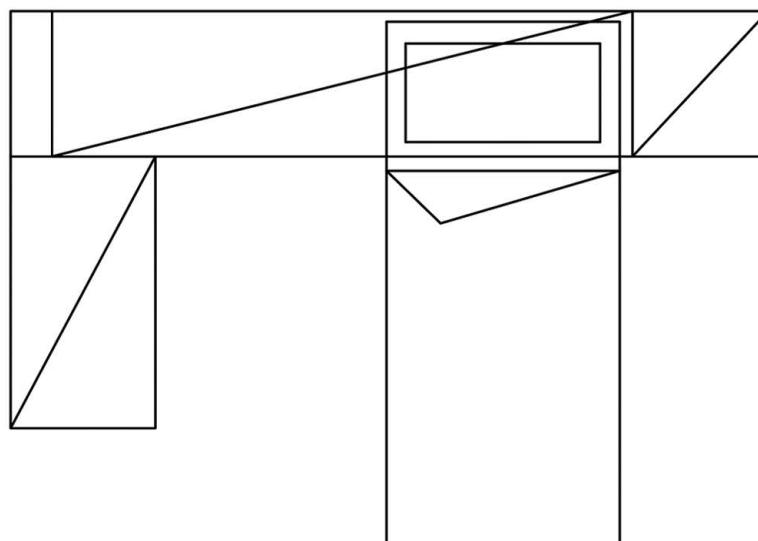

258

308,5

253,2

55,3

169,6

59

215

Rivenditore: Lochner Interni

Località: San Michele All'adige (TN)

Marca: Dielle

Modello: soppalco angolo