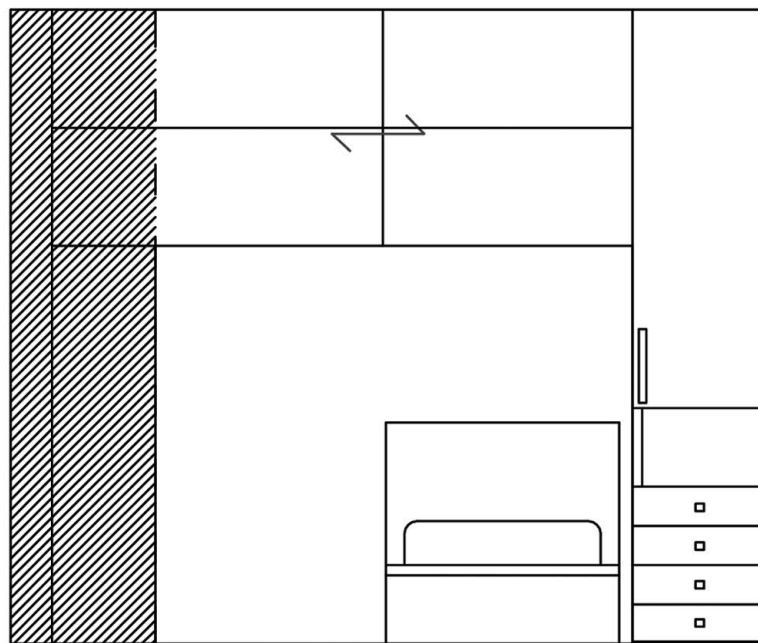

258

308,5

253,2

55,3

169,6

59

215

Rivenditore: Lochner Interni

Località: San Michele All'adige (TN)

Marca: Dielle

Modello: soppalco angolo