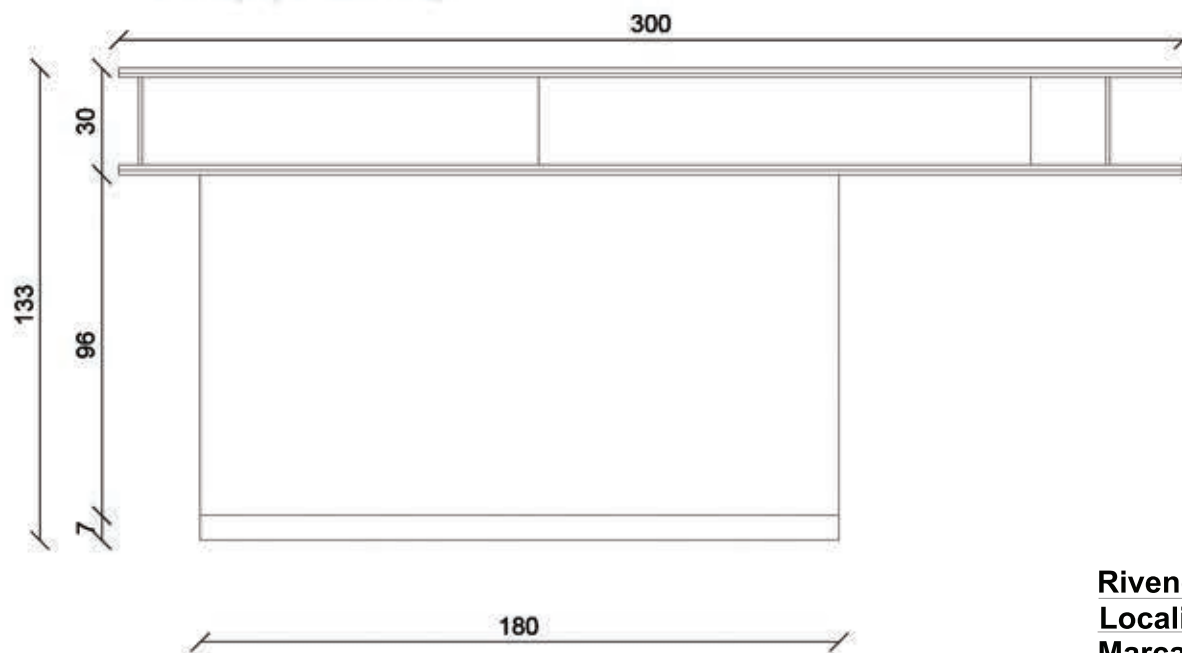

PIANTA

PROSPETTO

Rivenditore: Binacci Arredamenti

Località: Roma (RM)

Marca: Jesse

Modello: Open + Online