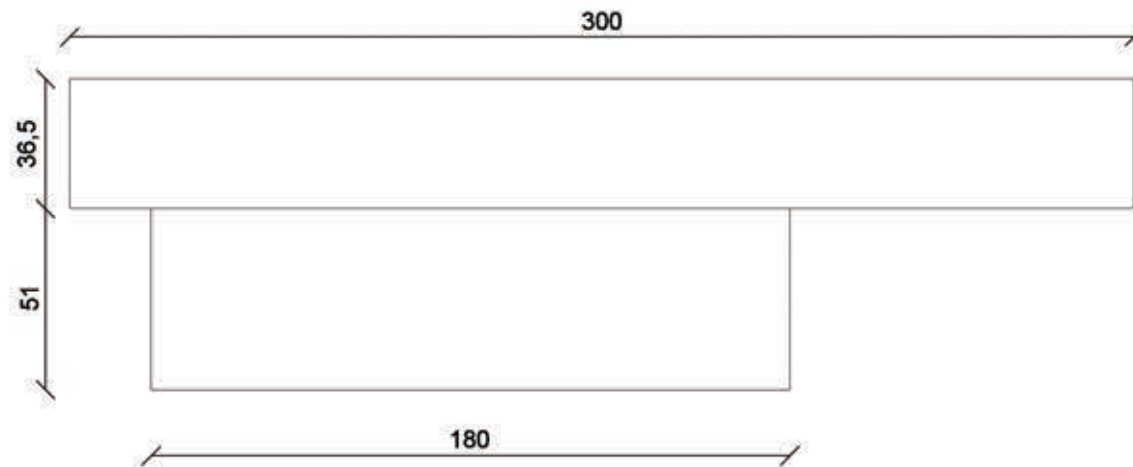

PIANTA

PROSPETTO

Rivenditore: Binacci Arredamenti

Località: Roma (RM)

Marca: Jesse

Modello: Open + Online