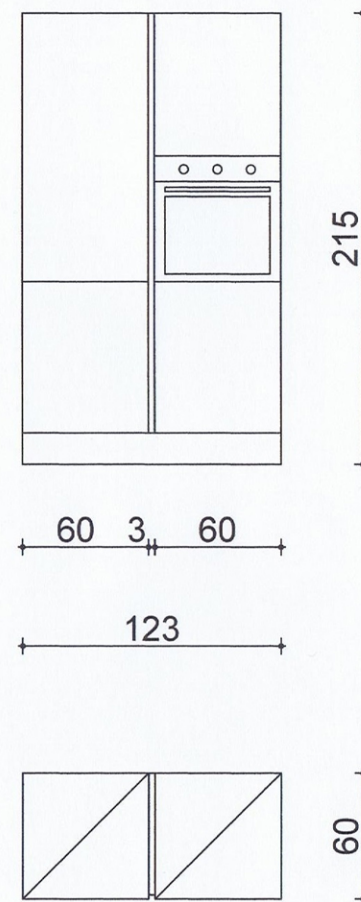

BLOCCO CUCINA

BLOCCO COLONNE

Rivenditore: Muselli Arredamenti

Località: Stradella (PV)

Marca: Veneta Cucine

Modello: Start Time 28