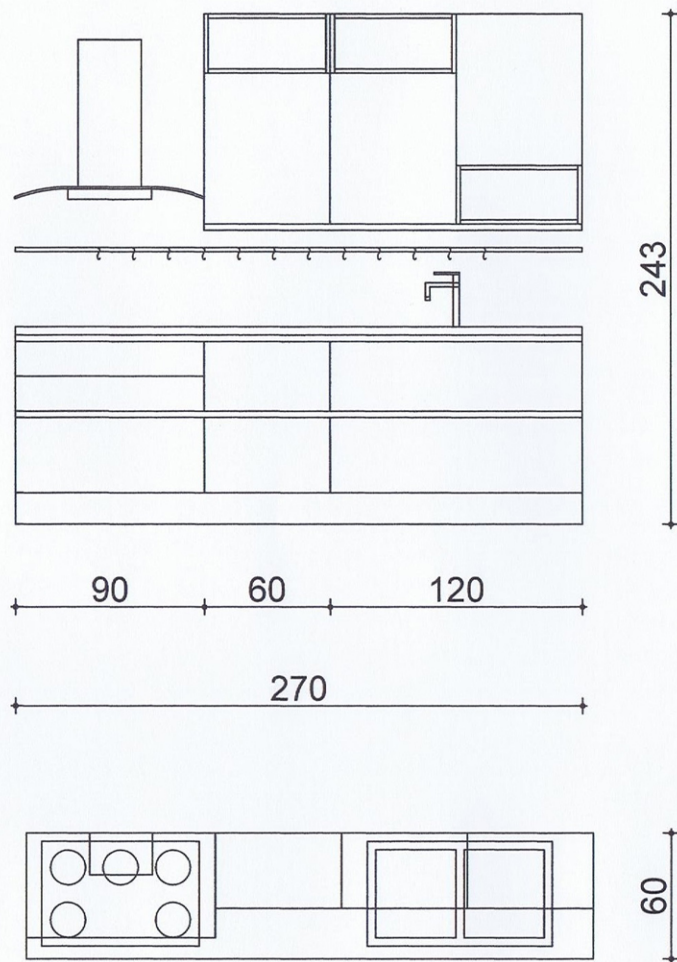

BLOCCO CUCINA

BLOCCO COLONNE

Rivenditore: Muselli Arredamenti

Località: Stradella (PV)

Marca: Veneta Cucine

Modello: Start Time 28