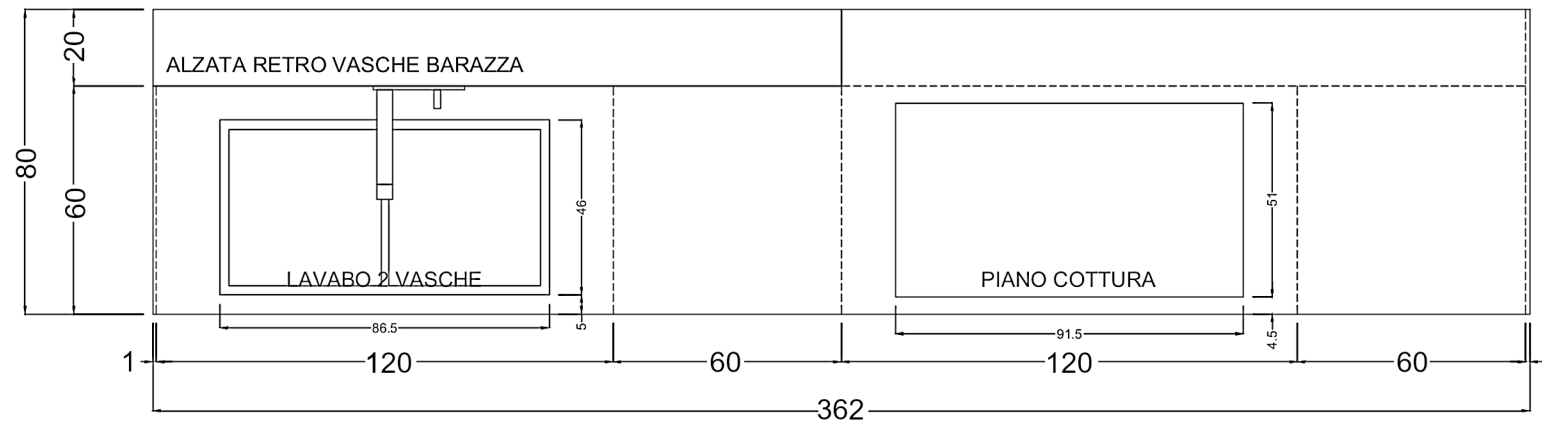

PIANTA

PROSPETTO FRONTALE

BASE LAVABO
BLANCO STEELART doppia vasca filotop
MISCELATORE GESSI

LAVASTOVIGLIE
MIELE

PIANO COTTURA
GAGGENAU

Rivenditore : Oikos

Località : Terni

Marca : Valcucine