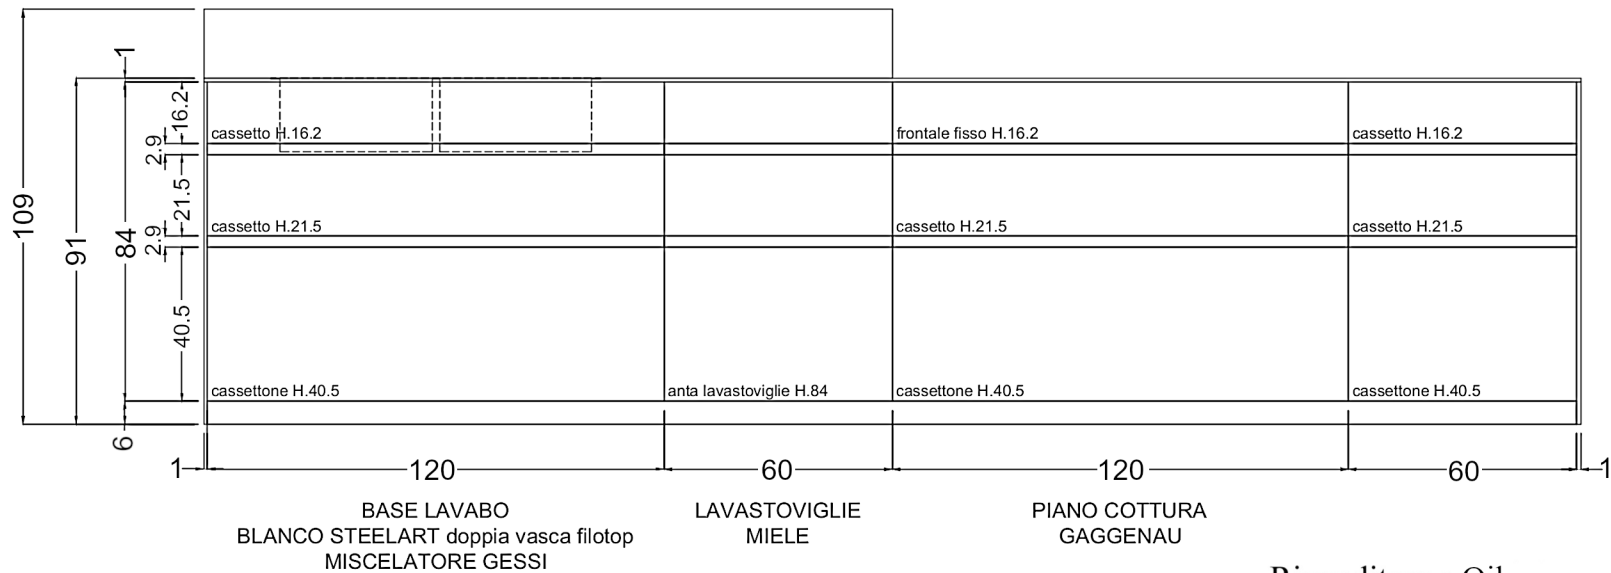

PIANTA

PROSPETTO FRONTALE

BASE LAVABO
BLANCO STEELART doppia vasca filotop
MISCELATORE GESSI

LAVASTOVIGLIE
MIELE

PIANO COTTURA
GAGGENAU

Rivenditore : Oikos

Località : Terni

Marca : Valcucine