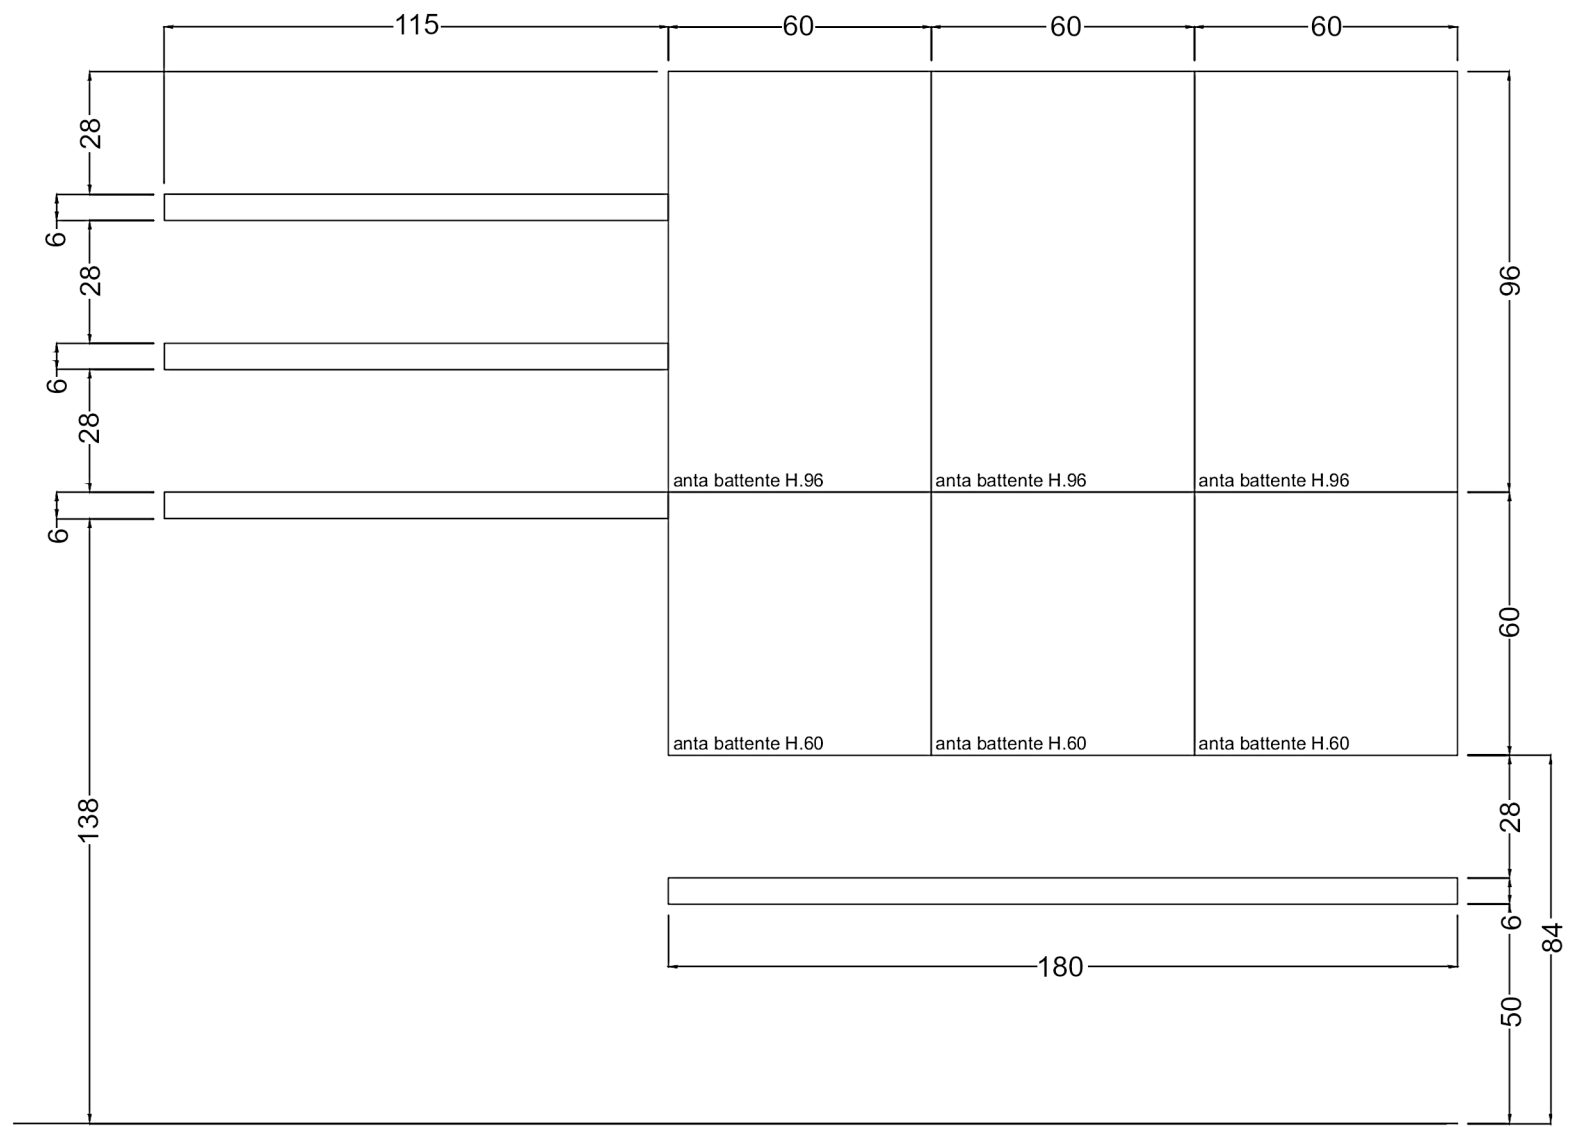

PROSPETTO FRONTALE

Rivenditore : Oikos _____

Località : Terni _____

Marca : Valcucine _____

Modello : Artematica Vitrum _____