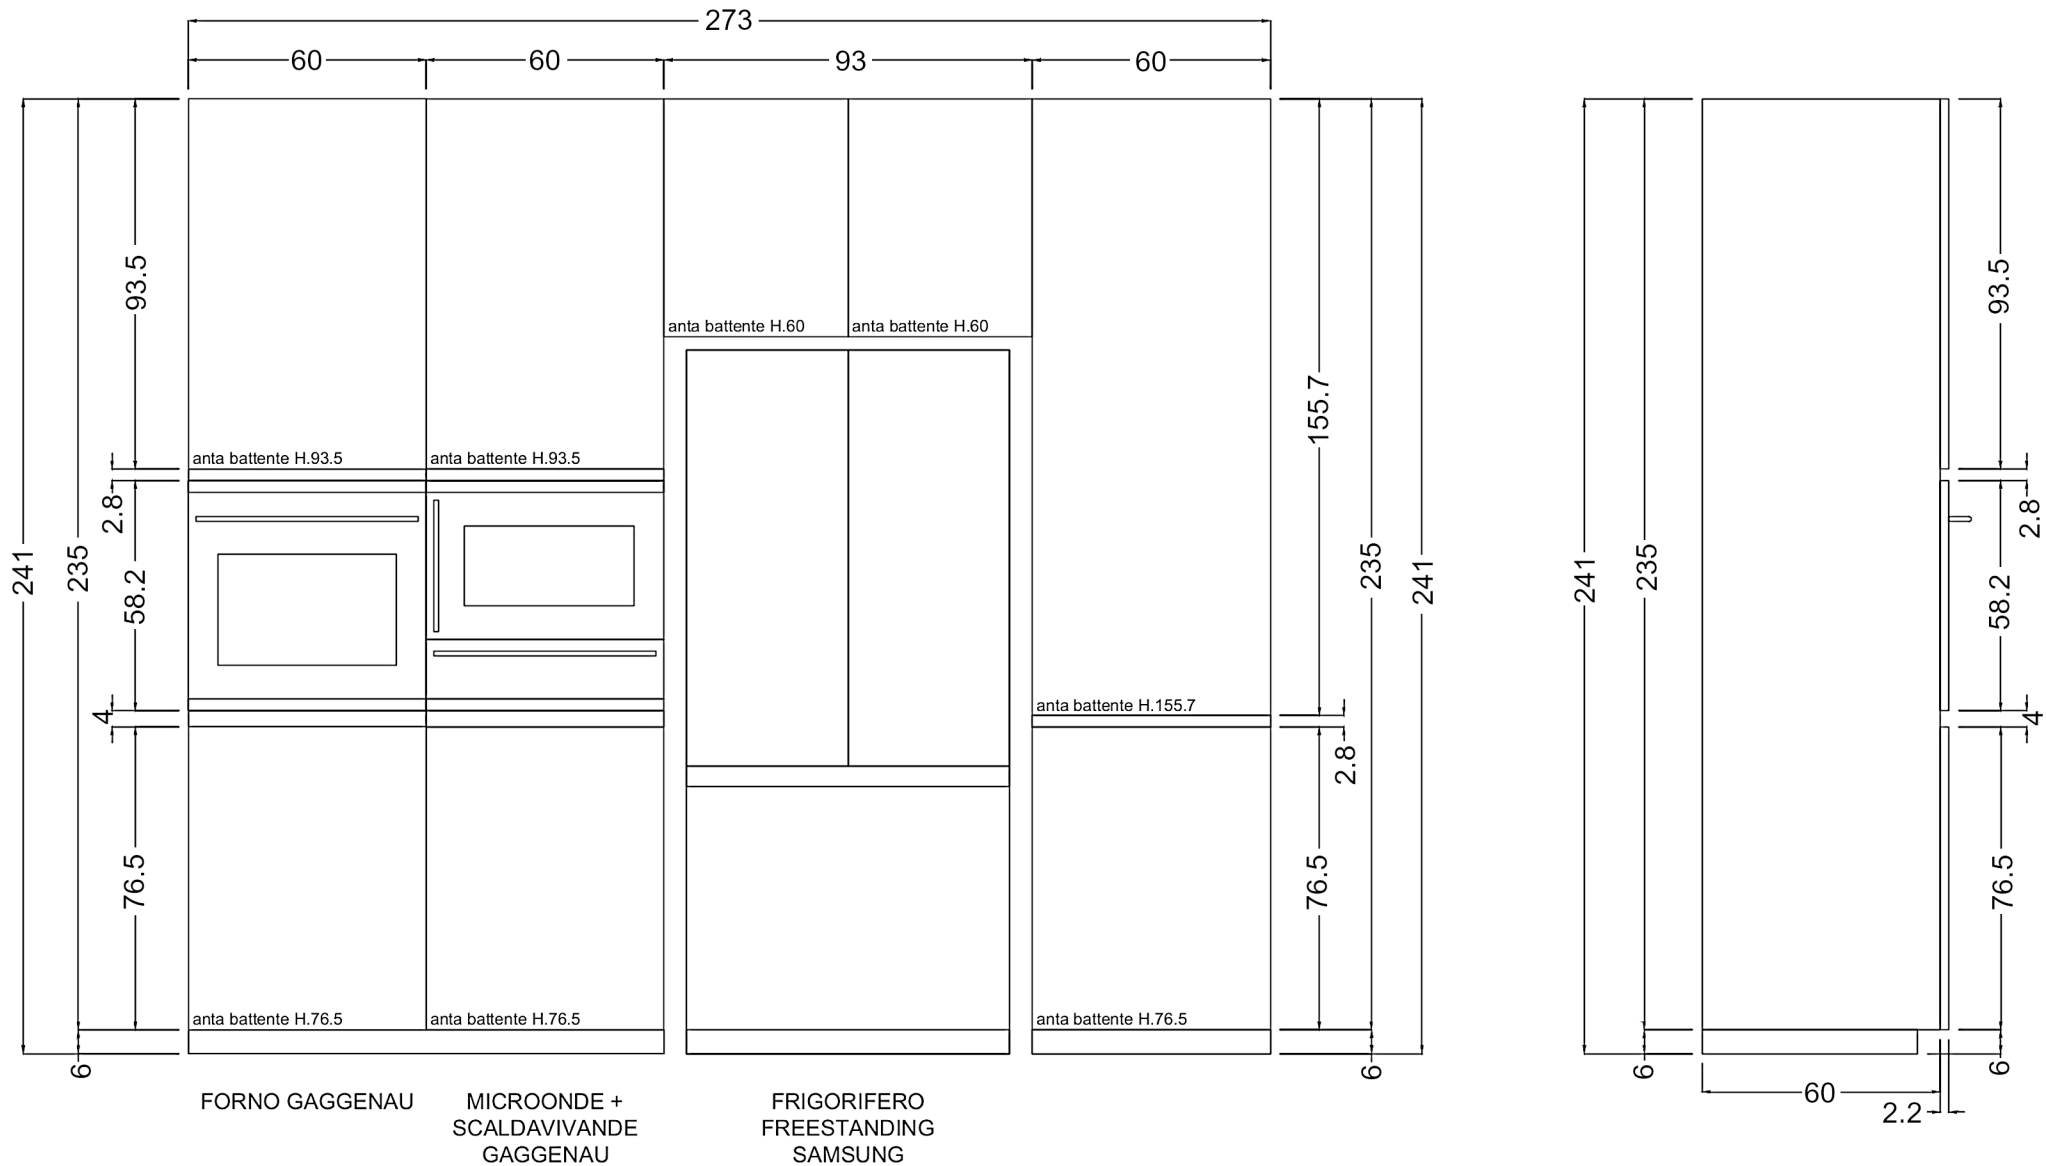

PROSPETTO FRONTALE

PROSPETTO LATERALE

Rivenditore : Oikos

Località : Terni

Marca : Valcucine

Modello : Artematica Vitrum