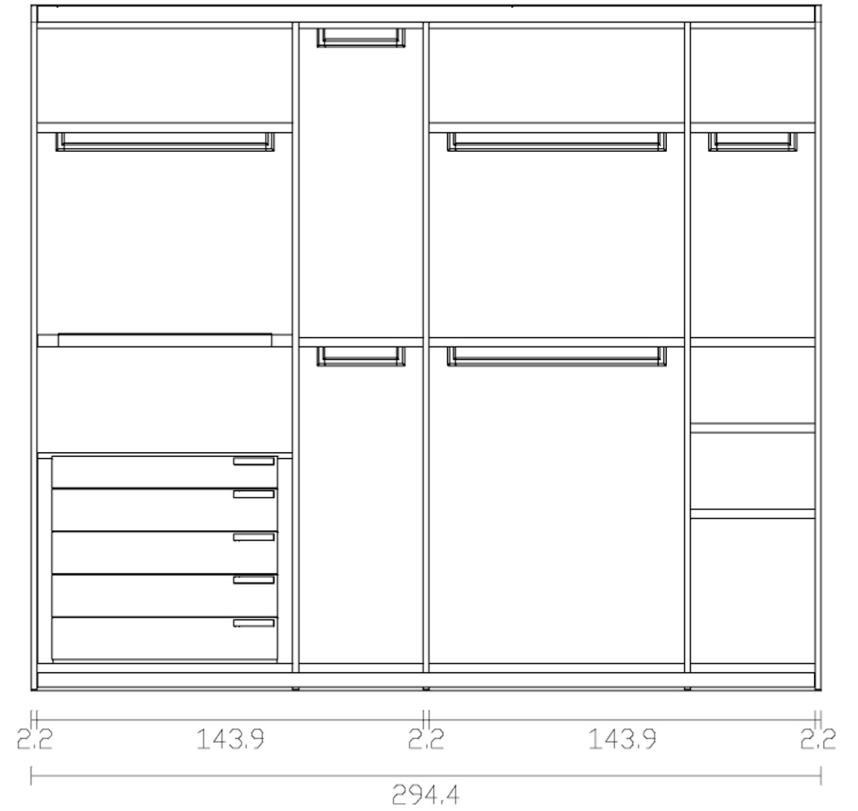

2555  
2492

2555  
2492

Rivenditore : Arredamenti Crosta

Località : Cairate

Marca : Alf (+)Da Frè

Modello : Poker 2.0 - Katy