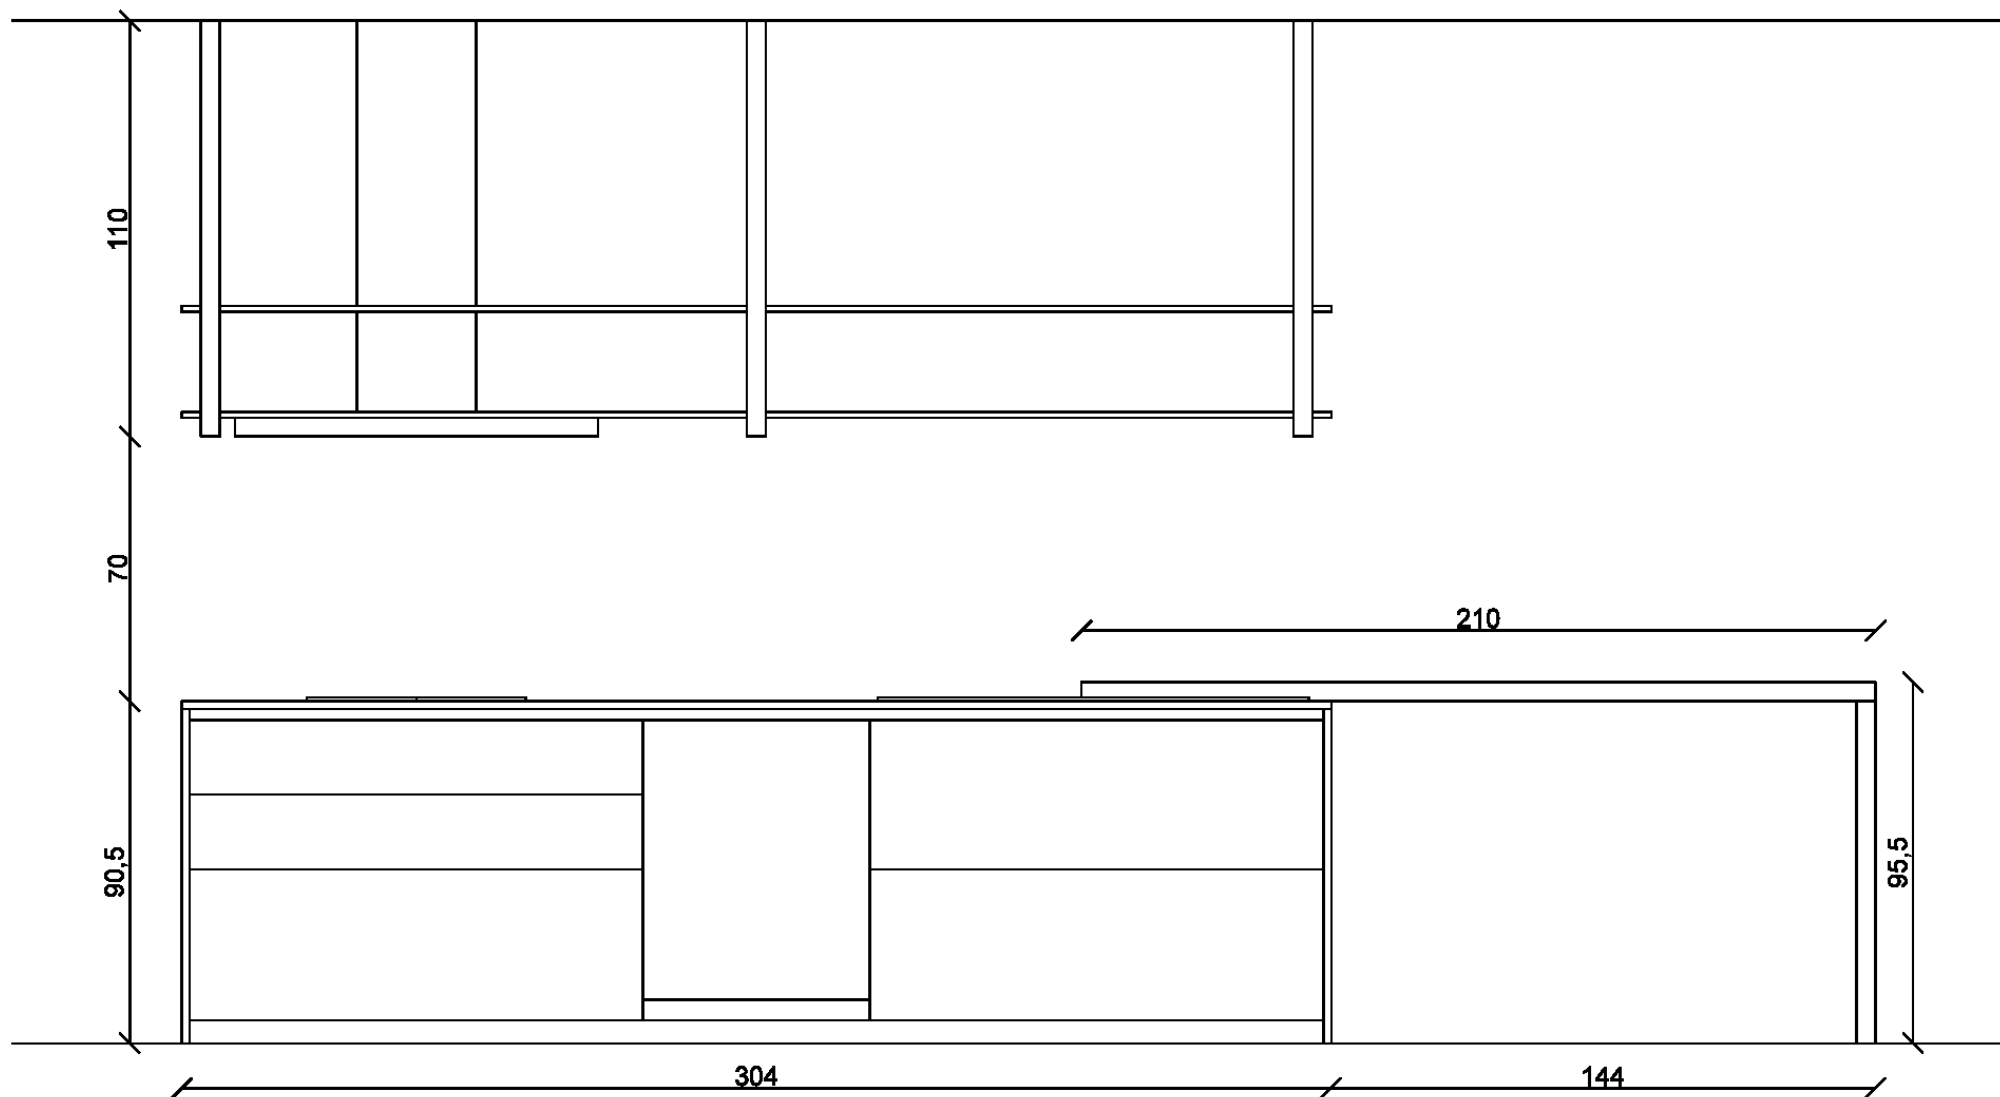

prospetto A

Rivenditore : Tomatis srl

Località : Mondovì

Marca : Dada

Modello : Hi Line 6