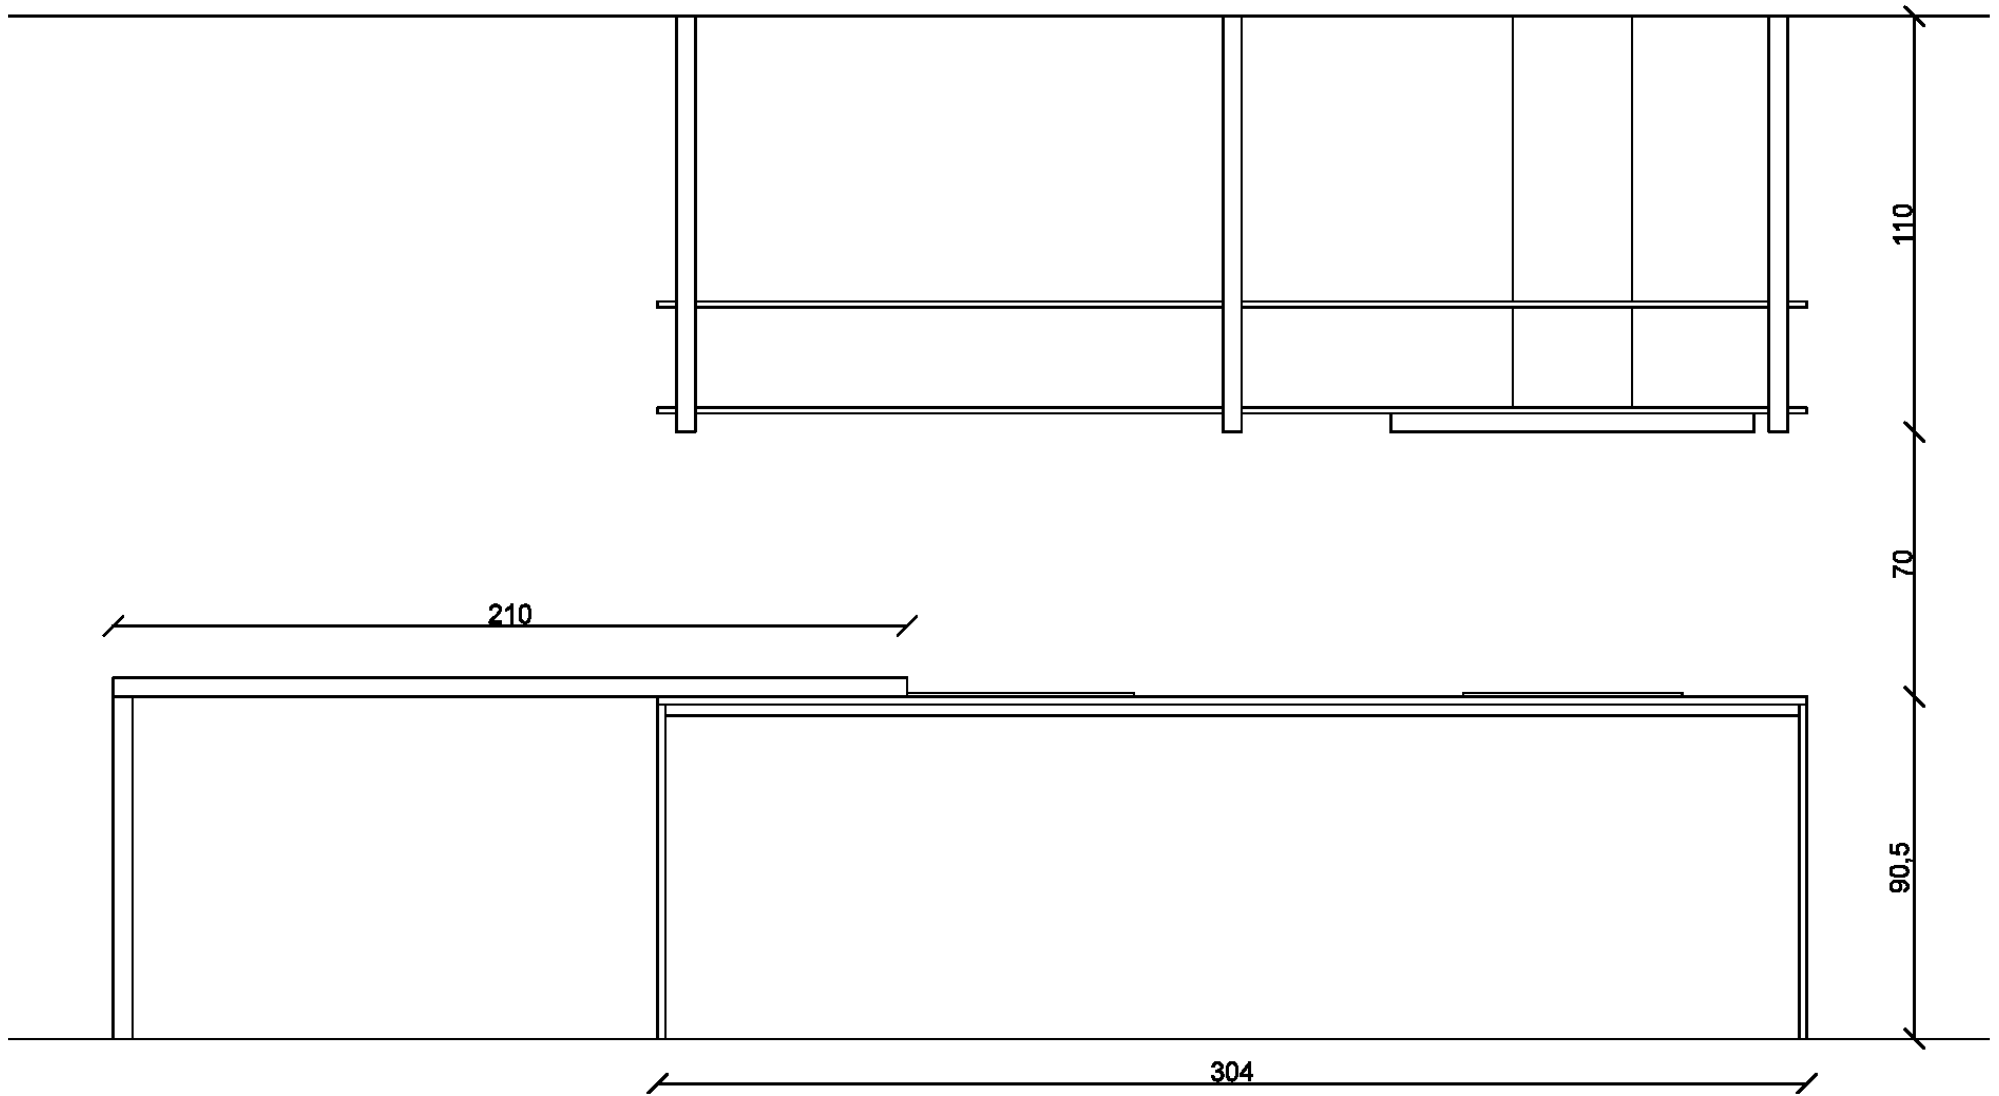

Modello : Hi Line 6

prospetto B

Rivenditore : Tomatis srl

Località : Mondovì

Marca : Dada

Modello : Hi Line 6