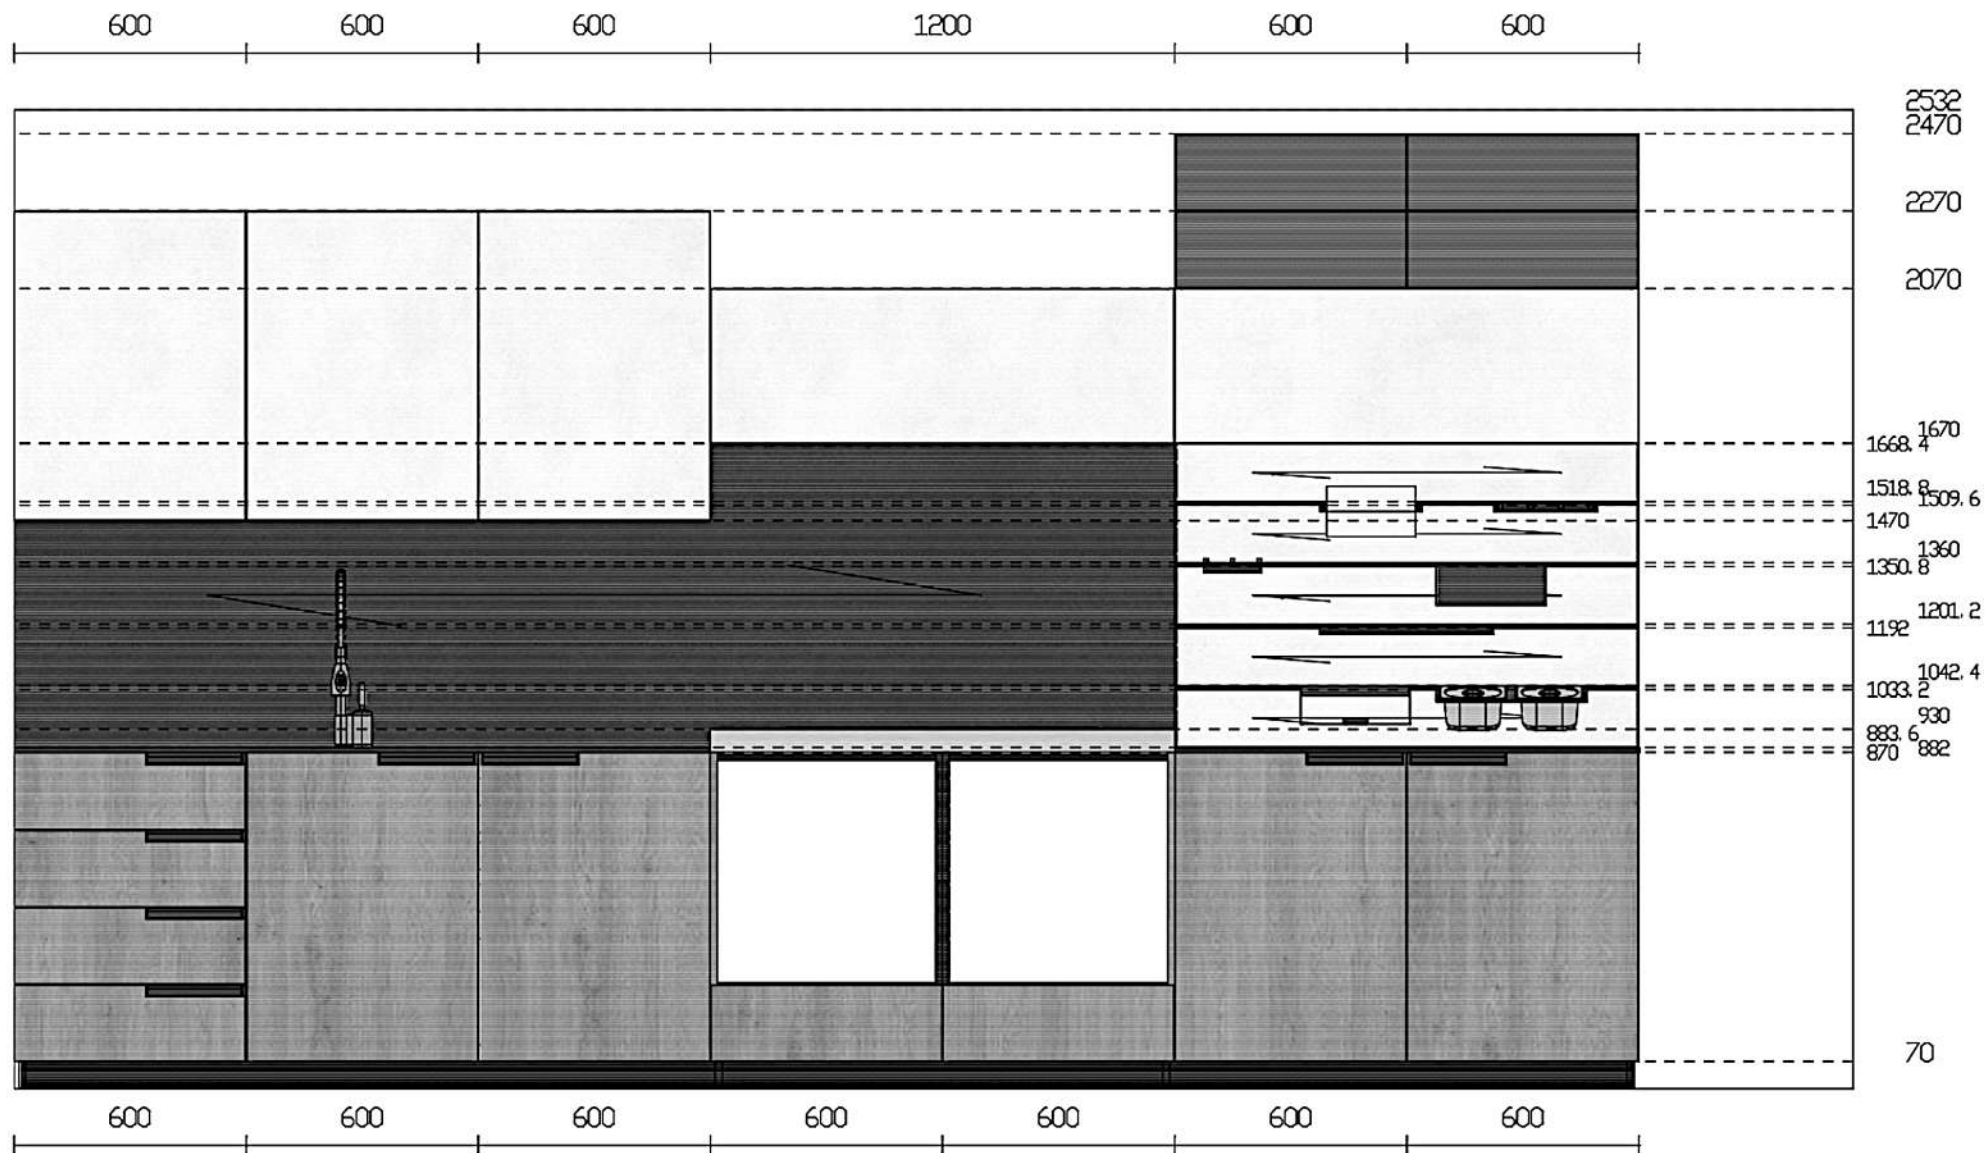

Rivenditore : Miotto Mobili

Località : Valdidentro

Marca : Scavolini

Modello : Mia

Rivenditore : Miotto Mobili

Località : Valdidentro

Marca : Scavolini

Modello : Mia