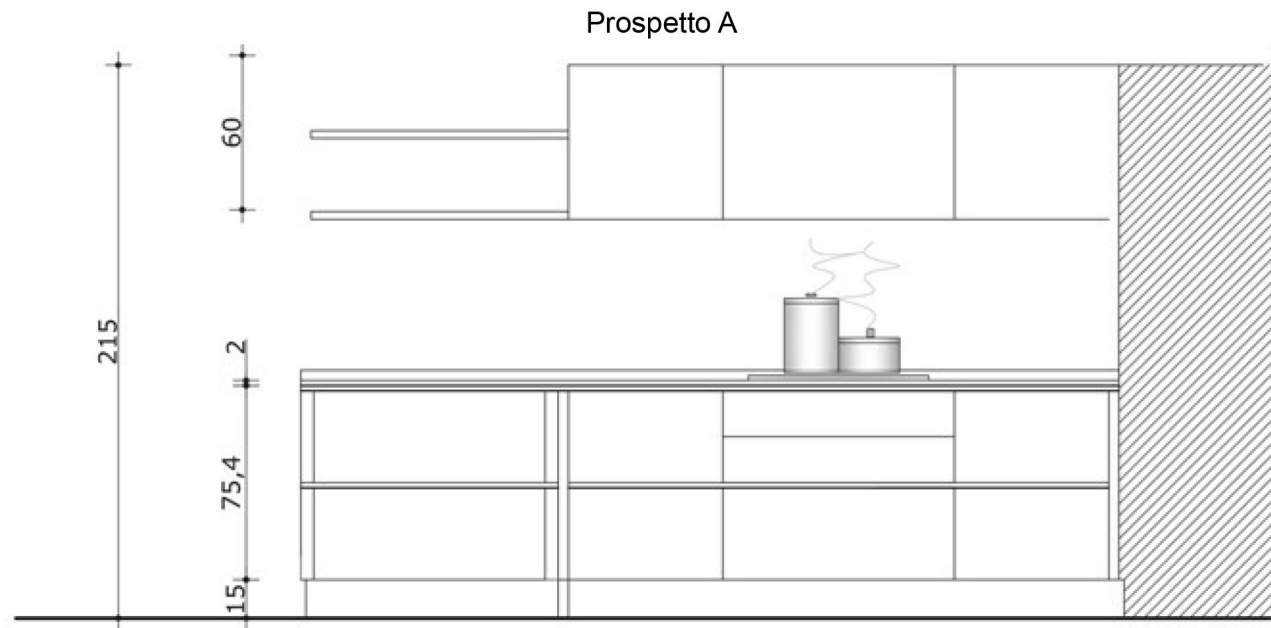

*Pianta
composizione esistente*

Rivenditore: Galimberti Interiors
 Località: Castiglione Olona (VA)
 Marca: Veneta Cucine
 Modello: Oyster

*Prospetto
composizione esistente*

Prospetto B

Prospetto C

Rivenditore: Galimberti Interiors