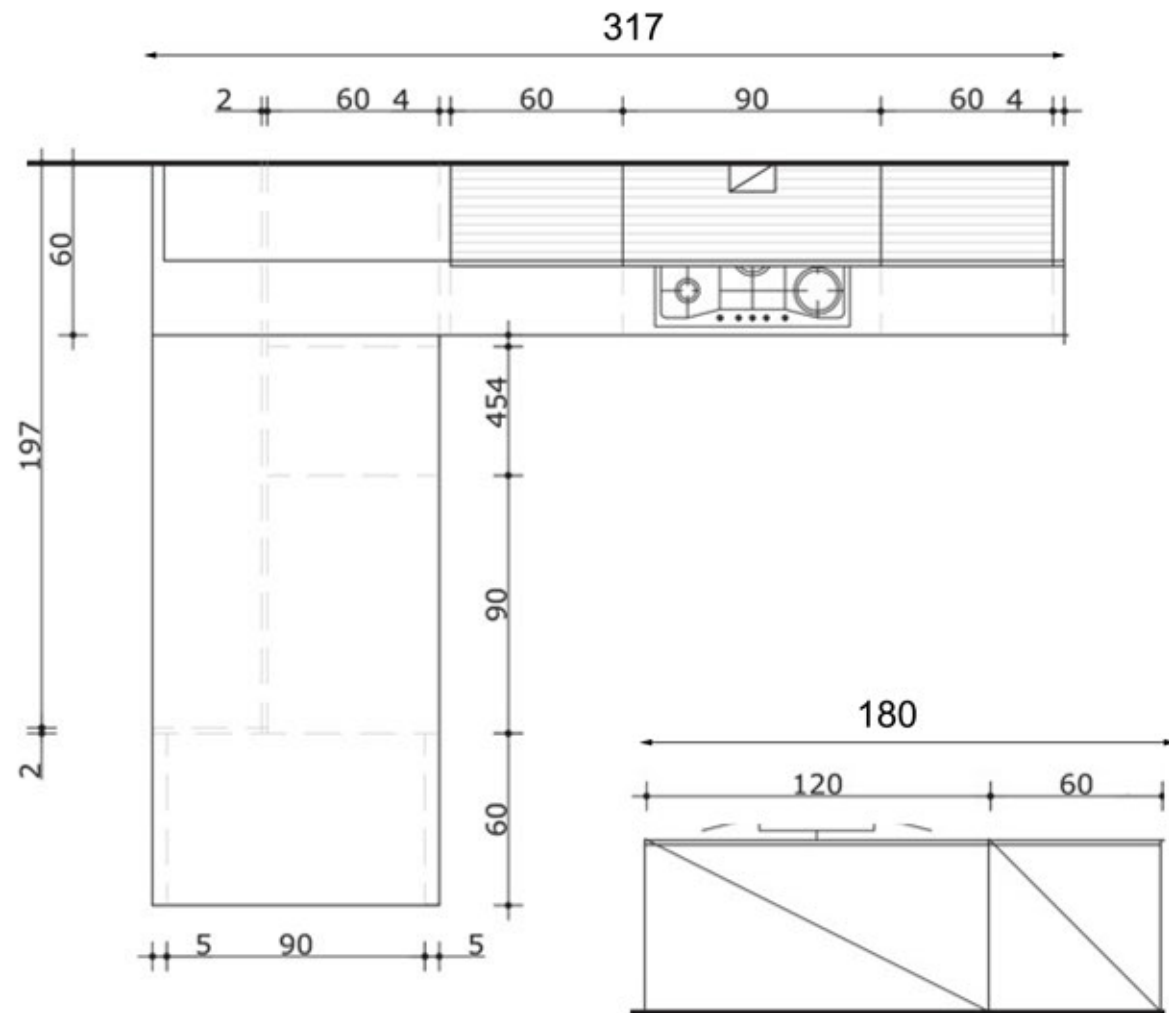

*Soluzione possibile
con elementi della composizione
esistente*

Rivenditore: Galimberti Interiors

Località: Castiglione Olona (VA)

Marca: Veneta Cucine

Modello: Oyster

www.mobilidesignoccasioni.com