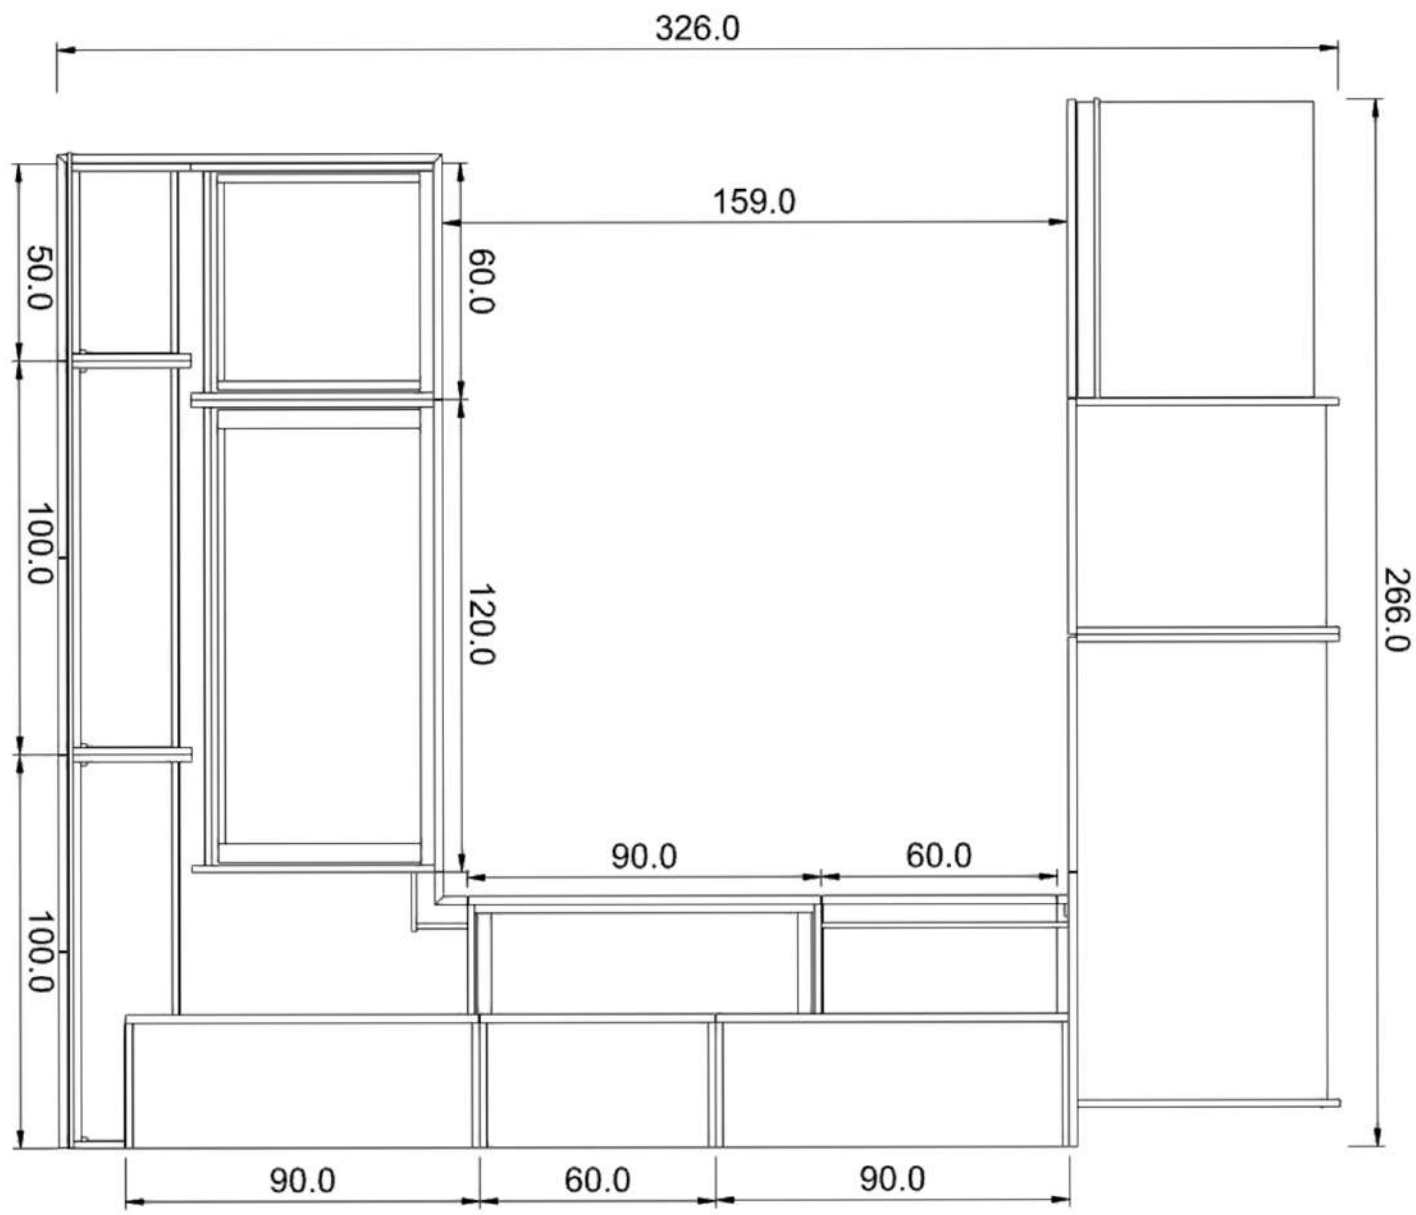

Rivenditore: Studio M Design

Località: Grumo Nevano (NA)

Marca: TM Italia

Modello: T45