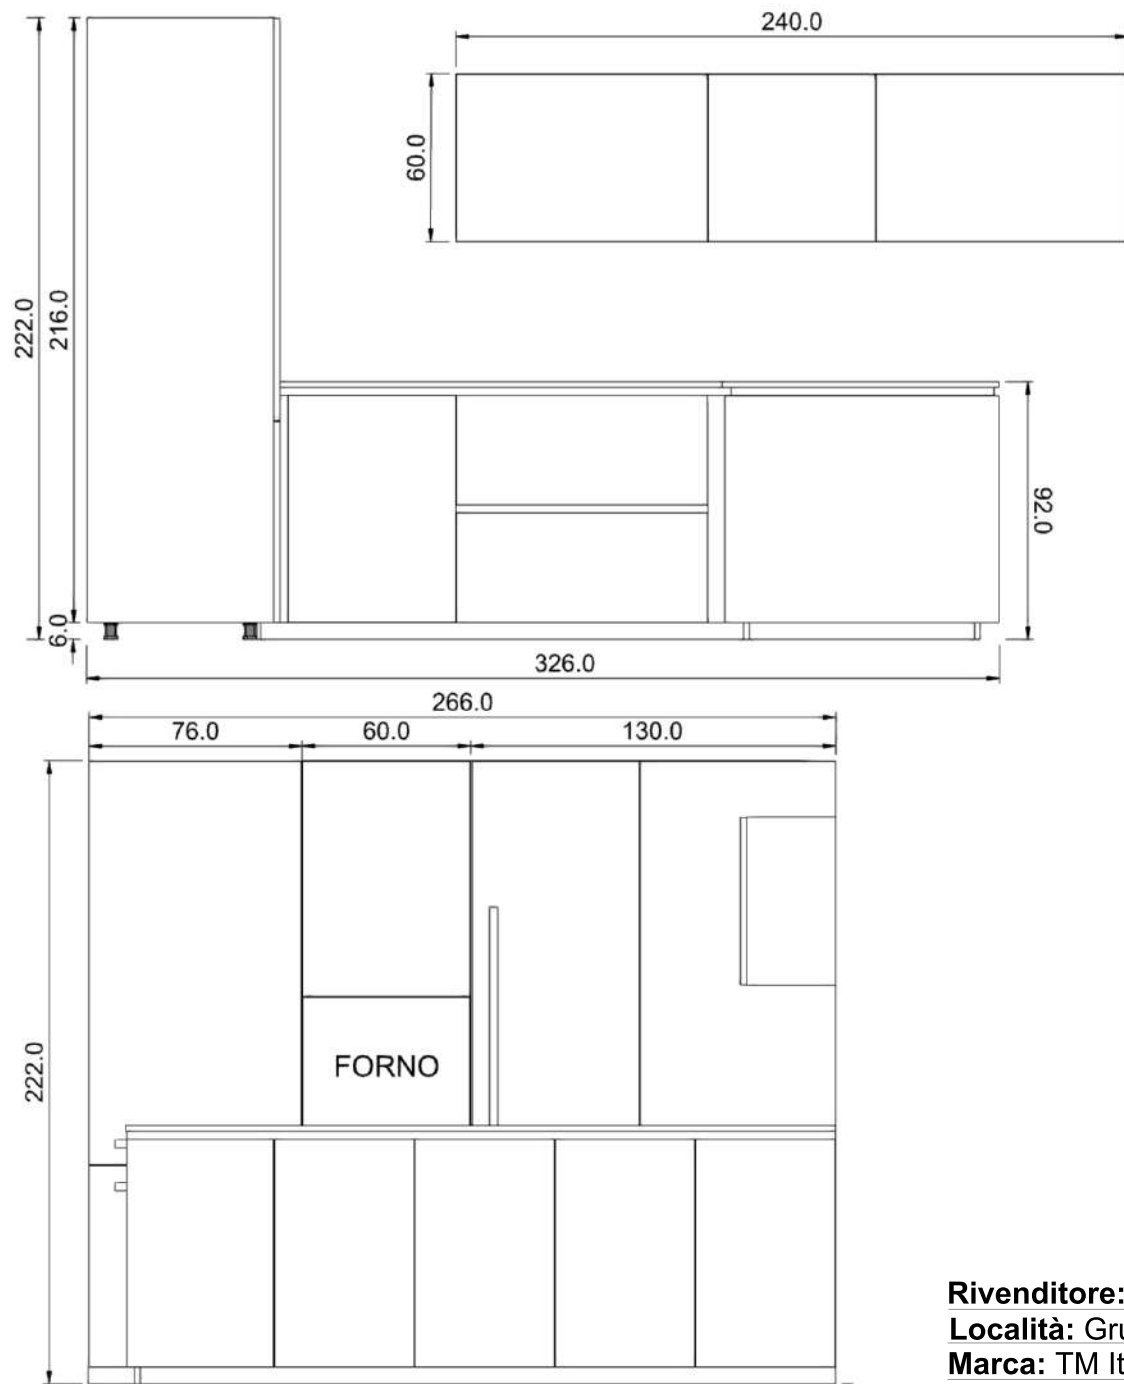

Rivenditore: Studio M Design

Località: Grumo Nevano (NA)

Marca: TM Italia

Modello: T45