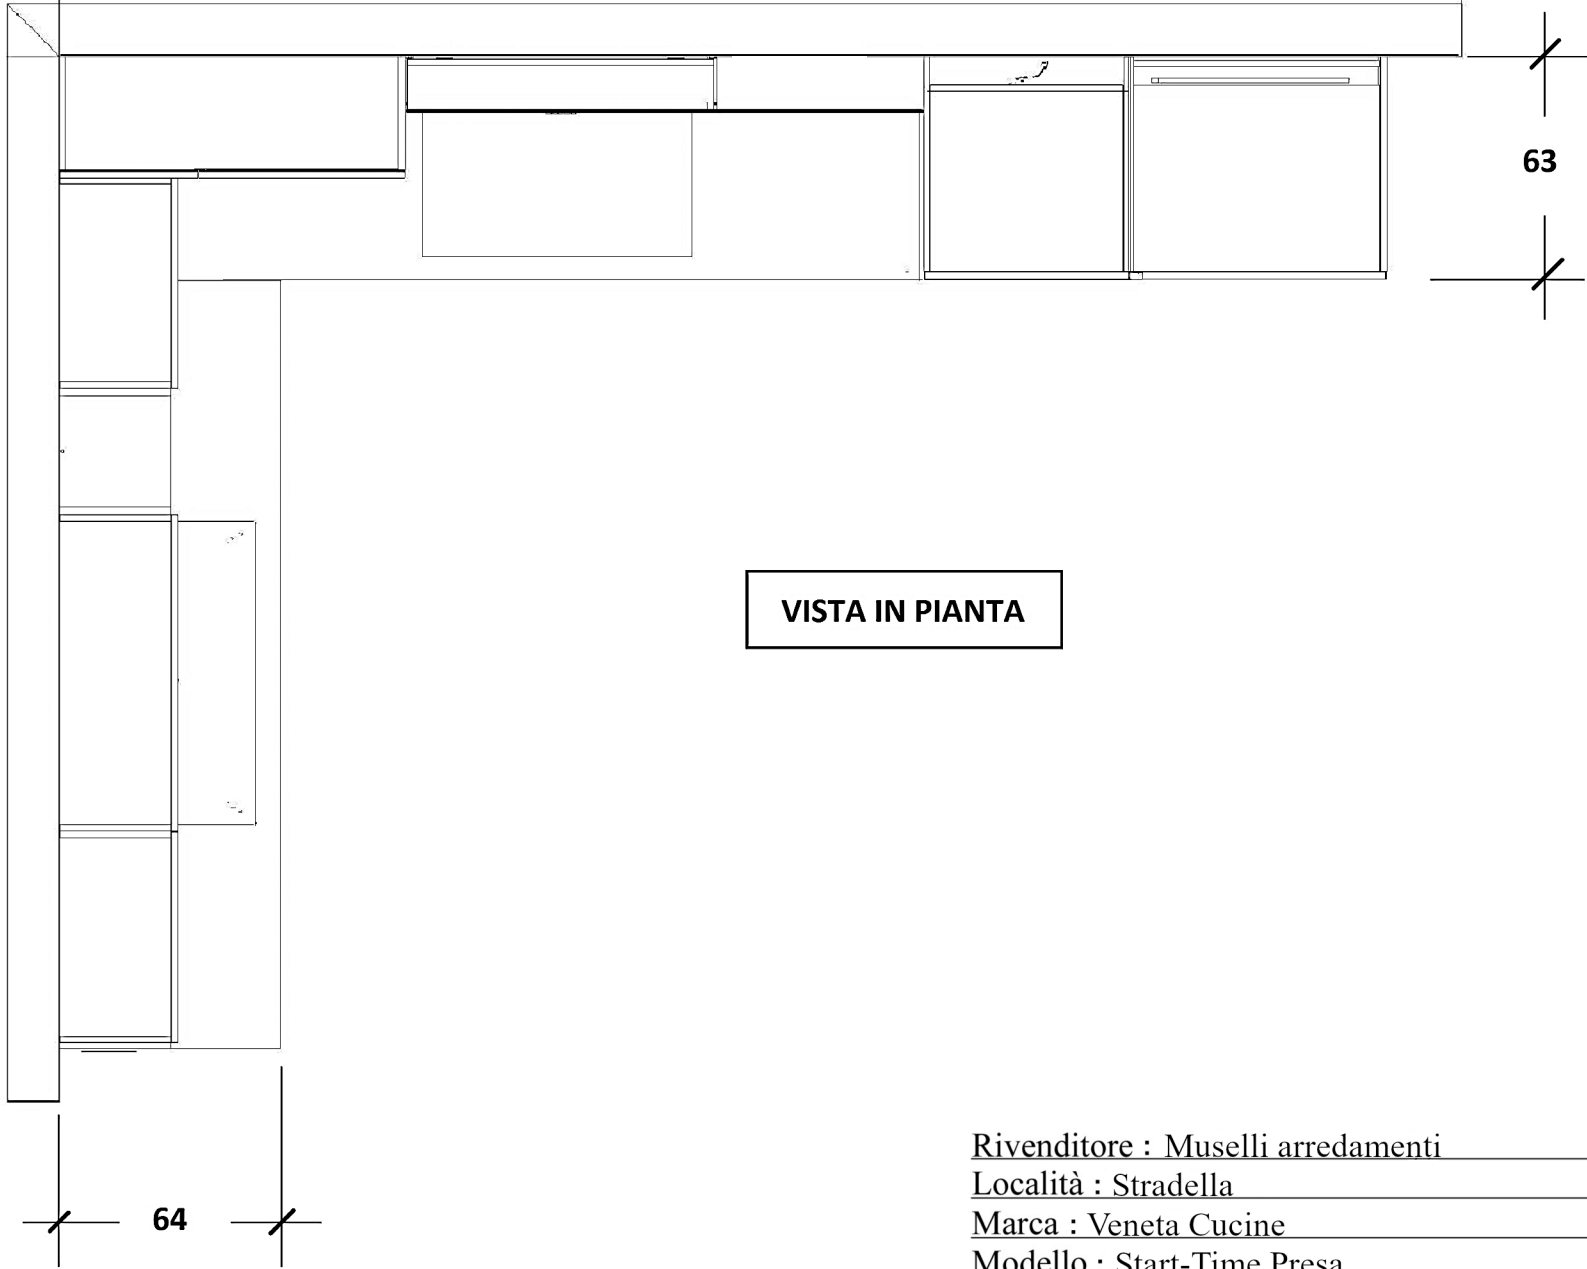

PARETE COLONNE E PIANO INDUZIONE

PARETE LAVELLO

VISTA IN PIANTA

Rivenditore : Muselli arredamenti
Località : Stradella
Marca : Veneta Cucine
Modello : Start-Time Presa

PARETE LEVELLO

Rivenditore : Muselli arredamenti

Località : Stradella

Marca : Veneta Cucine

Modello : Start-Time Presa

PARETE COLONNE E PIANO INDUZIONE

Rivenditore : Muselli arredamenti

Località : Stradella

Marca : Veneta Cucine

Modello : Start-Time Presa