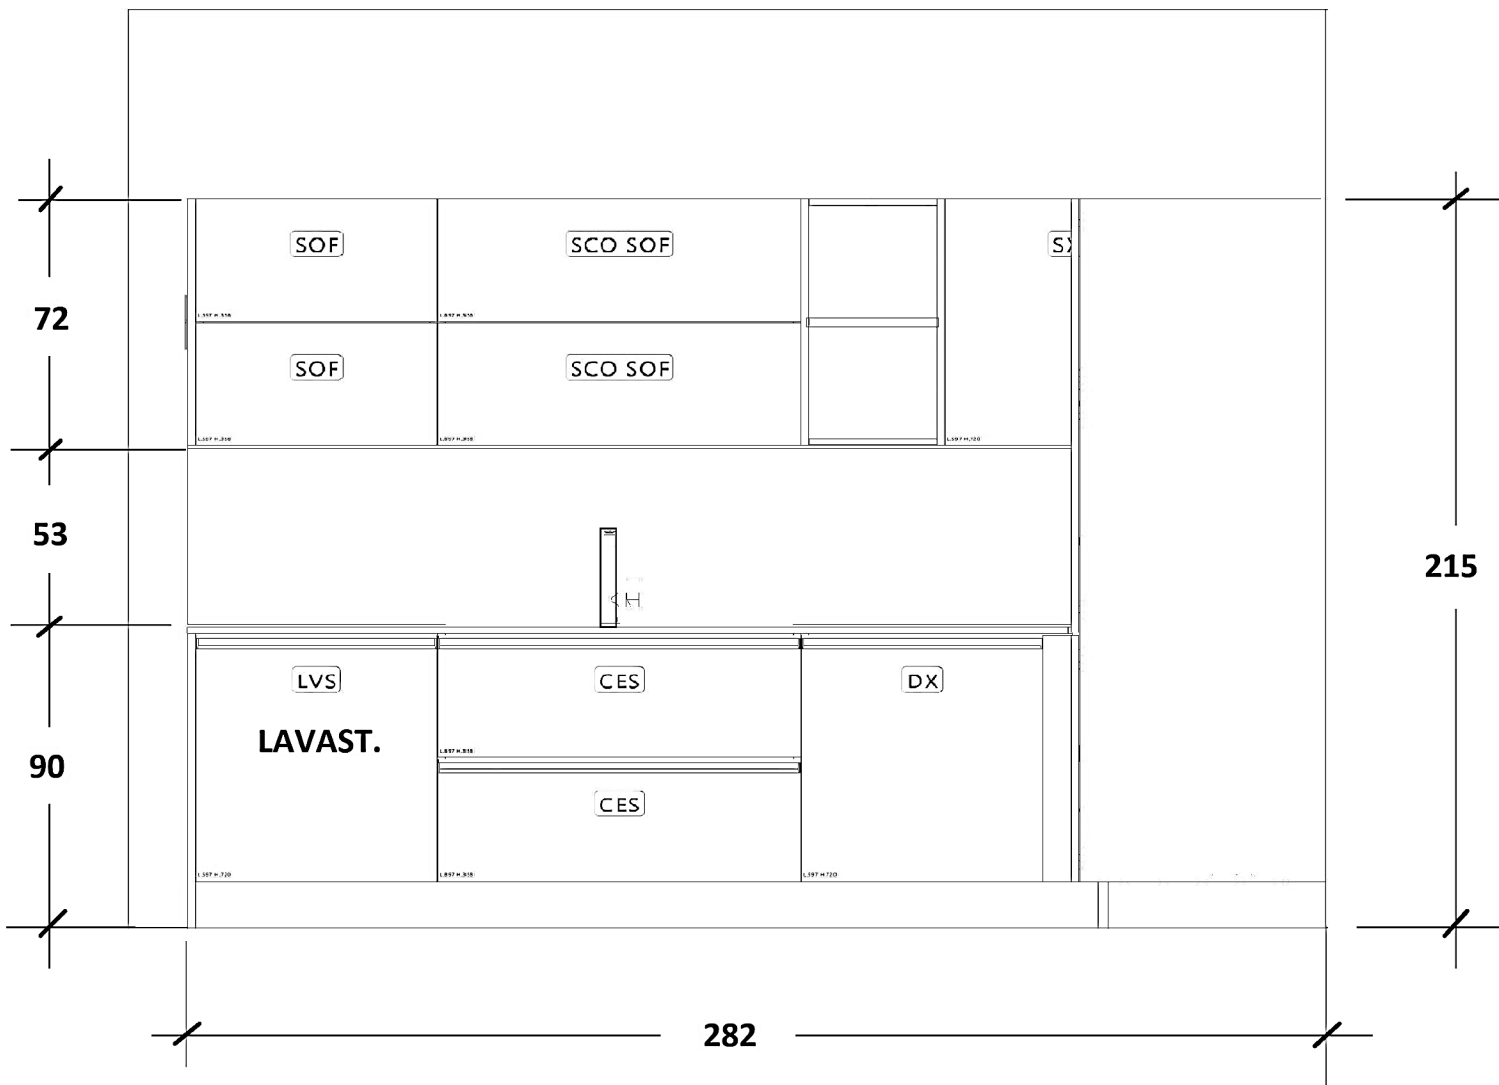

PARETE COLONNE E PIANO INDUZIONE

PARETE LAVELLO

VISTA IN PIANTA

Rivenditore : Muselli arredamenti
Località : Stradella
Marca : Veneta Cucine
Modello : Start-Time Presa

PARETE LEVELLO

Rivenditore : Muselli arredamenti

Località : Stradella

Marca : Veneta Cucine

Modello : Start-Time Presa

PARETE COLONNE E PIANO INDUZIONE

Rivenditore : Muselli arredamenti

Località : Stradella

Marca : Veneta Cucine

Modello : Start-Time Presa