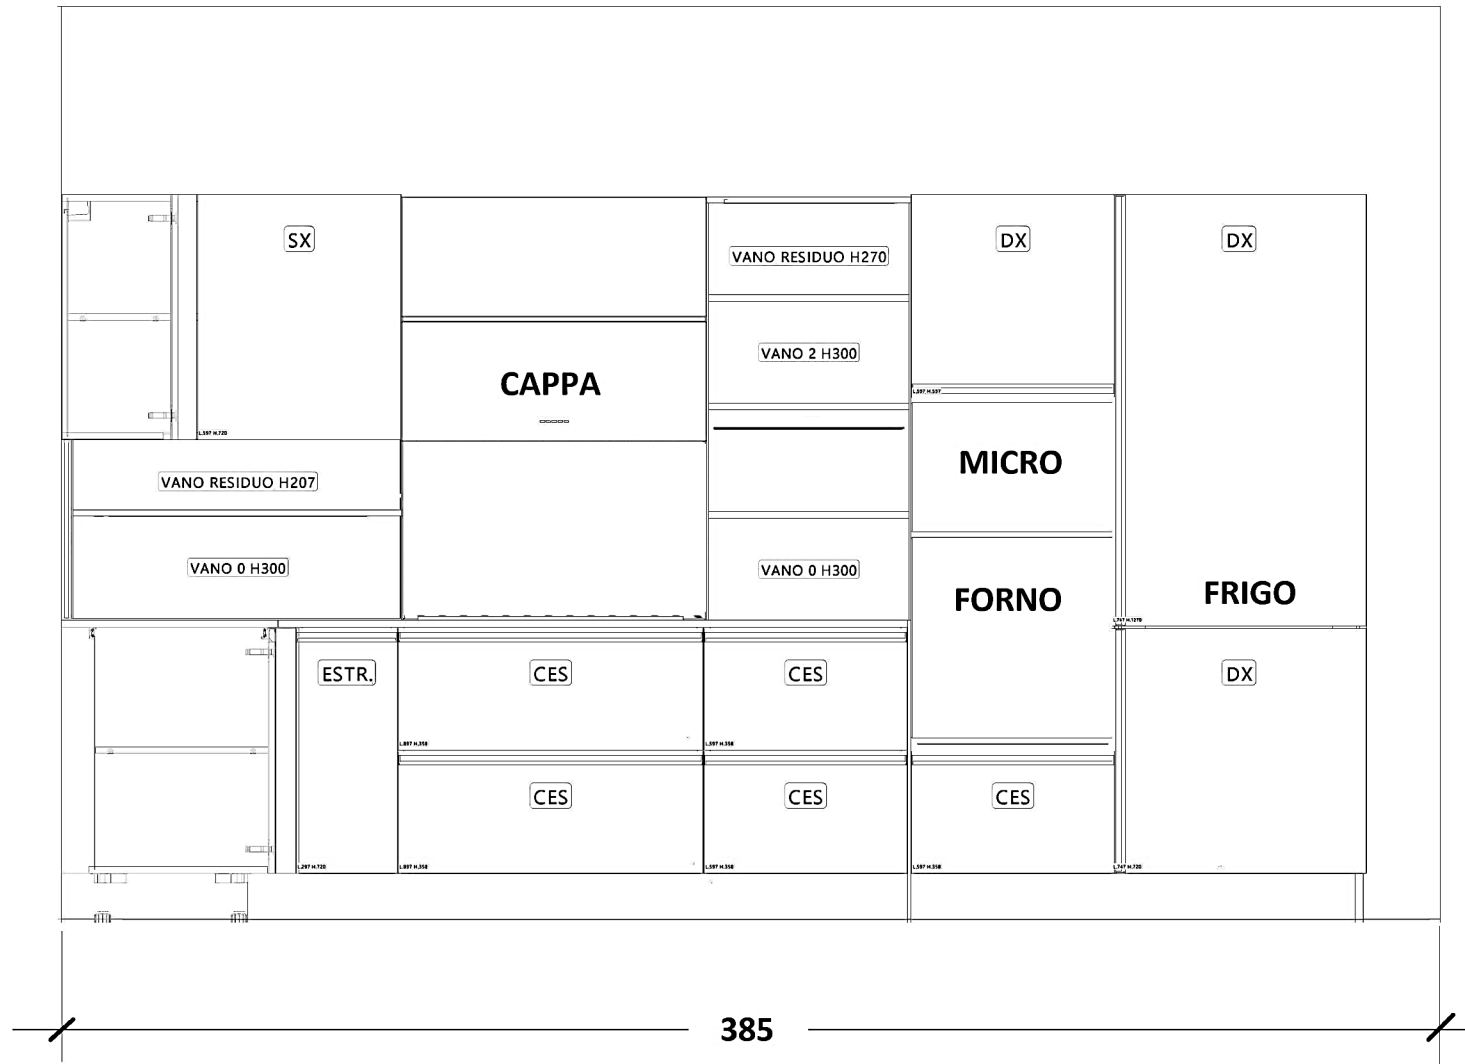

PARETE COLONNE E PIANO INDUZIONE

PARETE LAVELLO

VISTA IN PIANTA

Rivenditore : Muselli arredamenti
Località : Stradella
Marca : Veneta Cucine
Modello : Start-Time Presa

PARETE LEVELLO

Rivenditore : Muselli arredamenti

Località : Stradella

Marca : Veneta Cucine

Modello : Start-Time Presa

PARETE COLONNE E PIANO INDUZIONE

Rivenditore : Muselli arredamenti

Località : Stradella

Marca : Veneta Cucine

Modello : Start-Time Presa