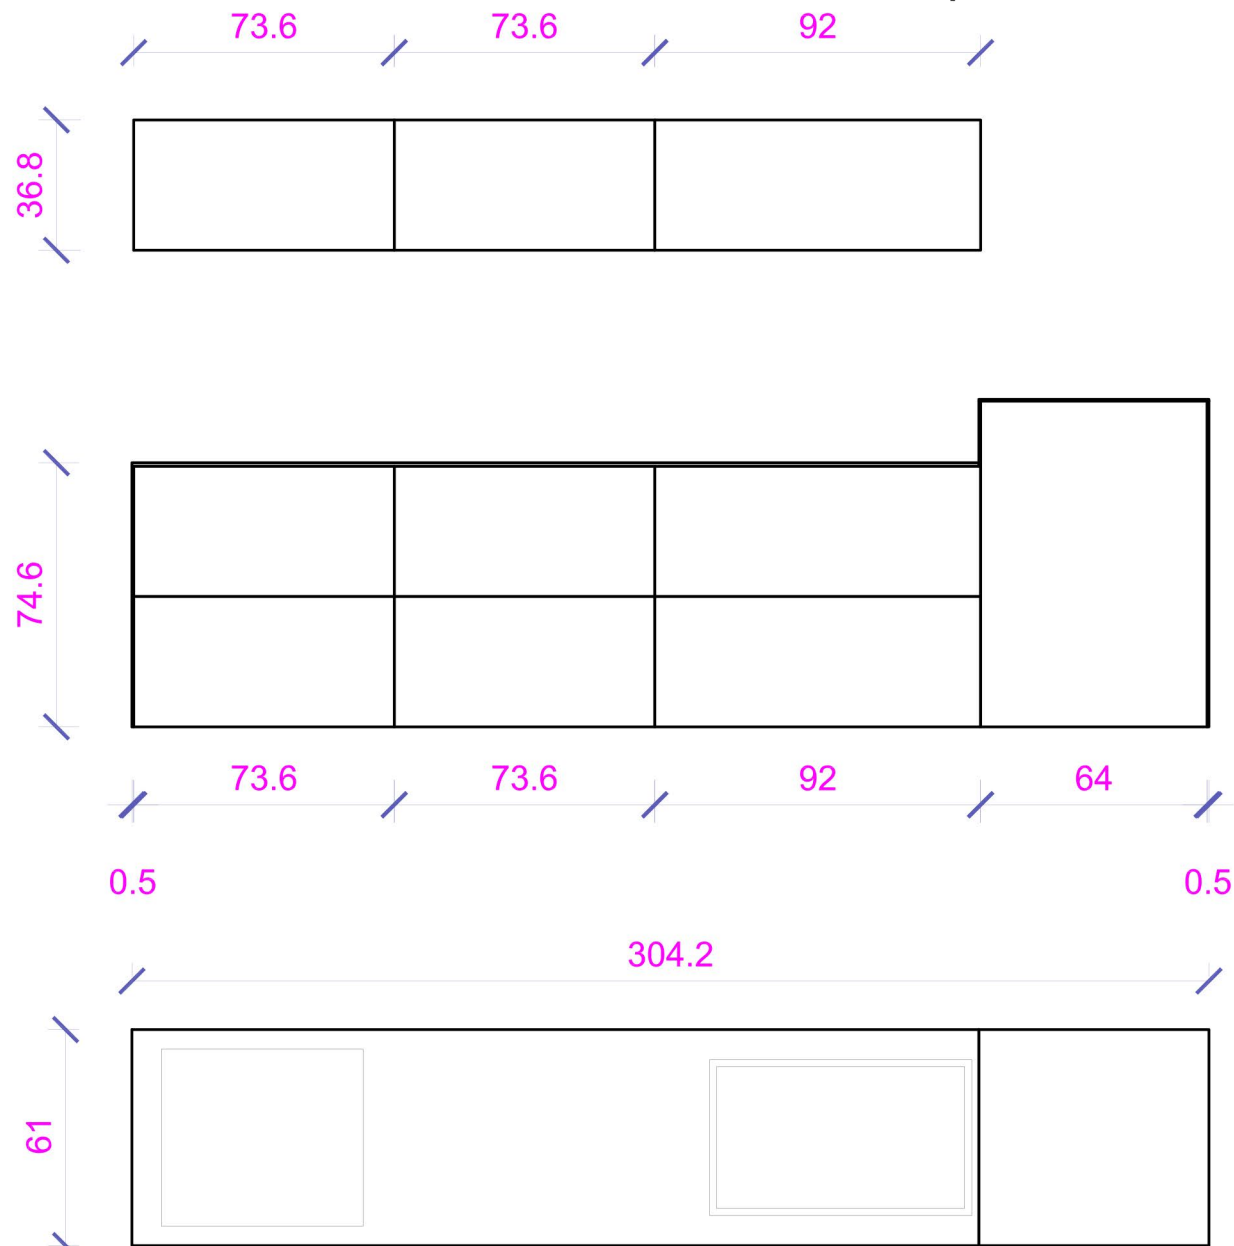

Parete basi e pensili

Parete colonne

Rivenditore : Falegnameria Artigiana Casalboni

Località : Bagnacavallo Ravenna

Marca : LAGO

Modello : 36.8 Kitchen