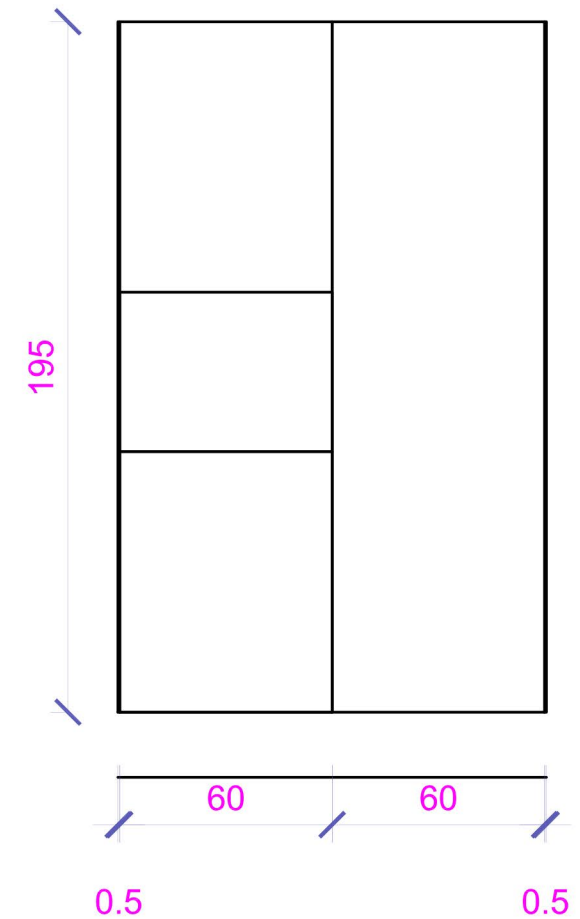

Parete basi e pensili

Parete colonne

Rivenditore : Falegnameria Artigiana Casalboni

Località : Bagnacavallo Ravenna

Marca : LAGO

Modello : 36.8 Kitchen