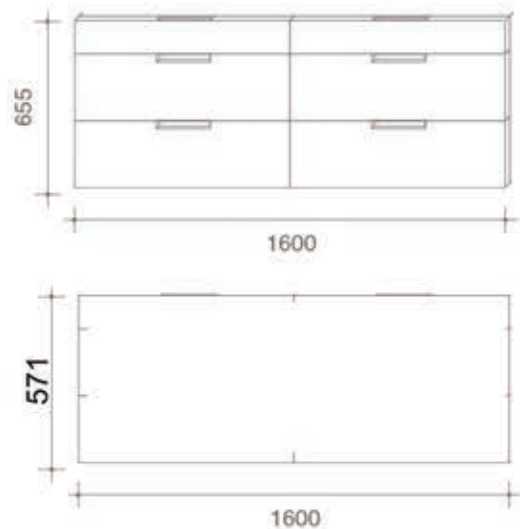

COMODINI x2

COMO'

LETTO MATRIMONIALE

**Rivenditore:** Dellavedova Arredamenti

**Località:** Nerviano (MI)

**Marca:** Lema

**Modello:** Fred e Flin