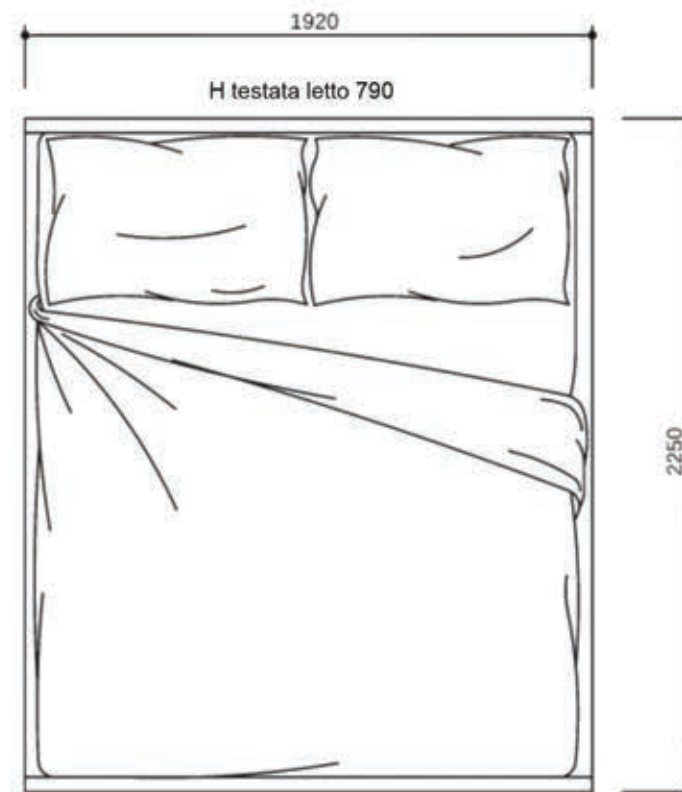

COMODINI x2

COMO'

LETTO MATRIMONIALE

**Rivenditore:** Dellavedova Arredamenti

**Località:** Nerviano (MI)

**Marca:** Lema

**Modello:** Fred e Flin