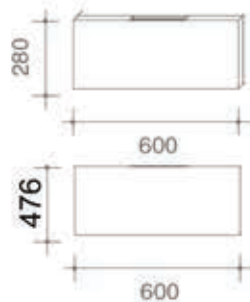

COMODINI x2

COMO'

LETTO MATRIMONIALE

**Rivenditore:** Dellavedova Arredamenti

**Località:** Nerviano (MI)

**Marca:** Lema

**Modello:** Fred e Flin