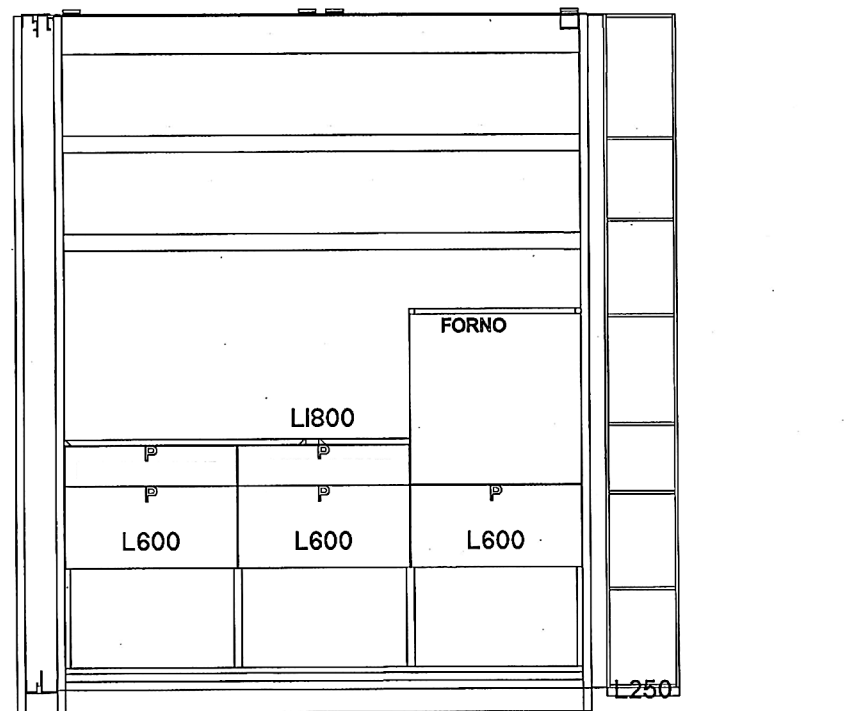

2430

2935

PROFONDITA' 760 cm

Rivenditore : Tomatis s.r.l.

Località : Mondovi'

Marca : Boffi

Modello : Hide