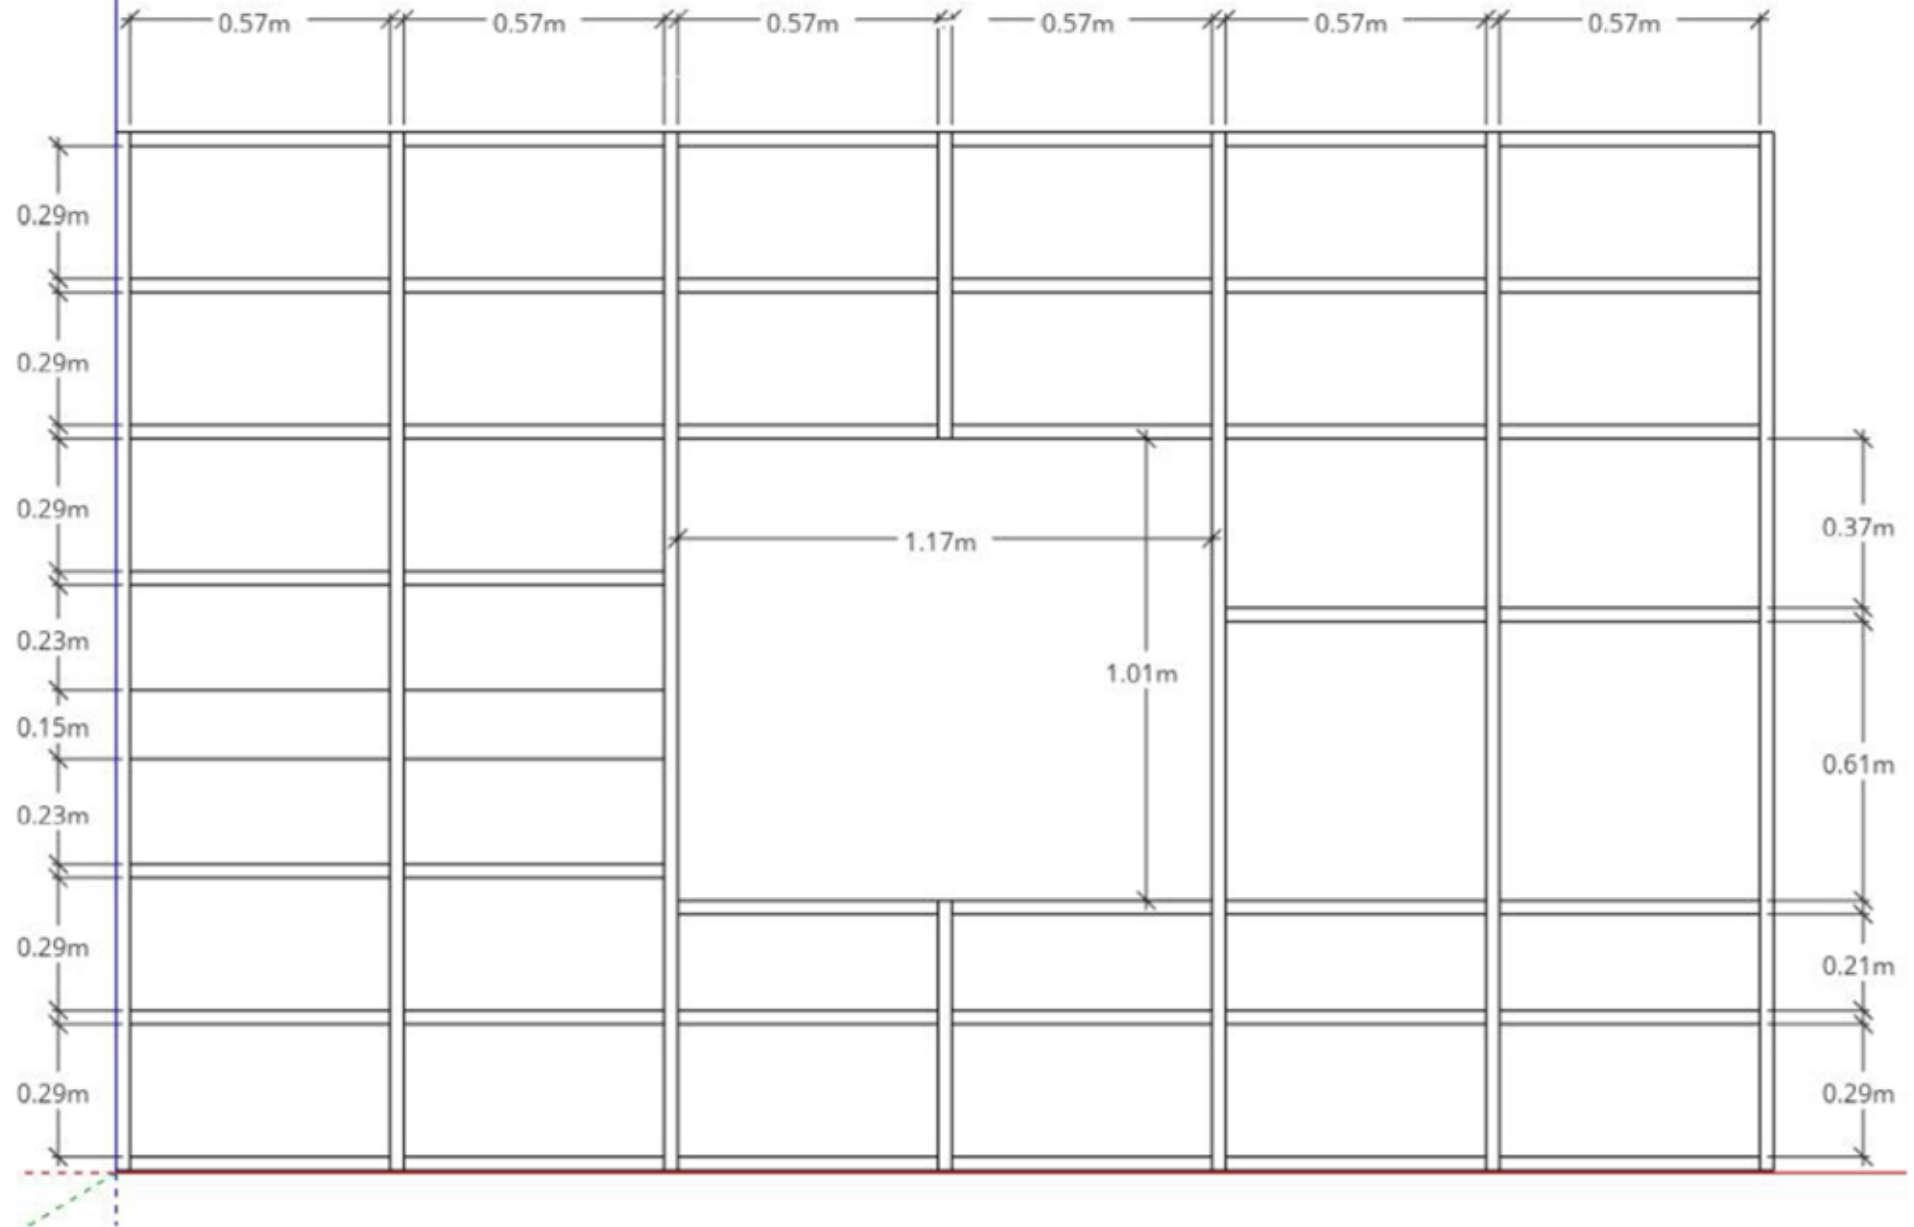

Esterno

Rivenditore: Anzalone Mobili

Località: Roma (RM)

Marca: San Giacomo

Modello: Modo

Interno

Rivenditore: Anzalone Mobili

Località: Roma (RM)

Marca: San Giacomo

Modello: Modo