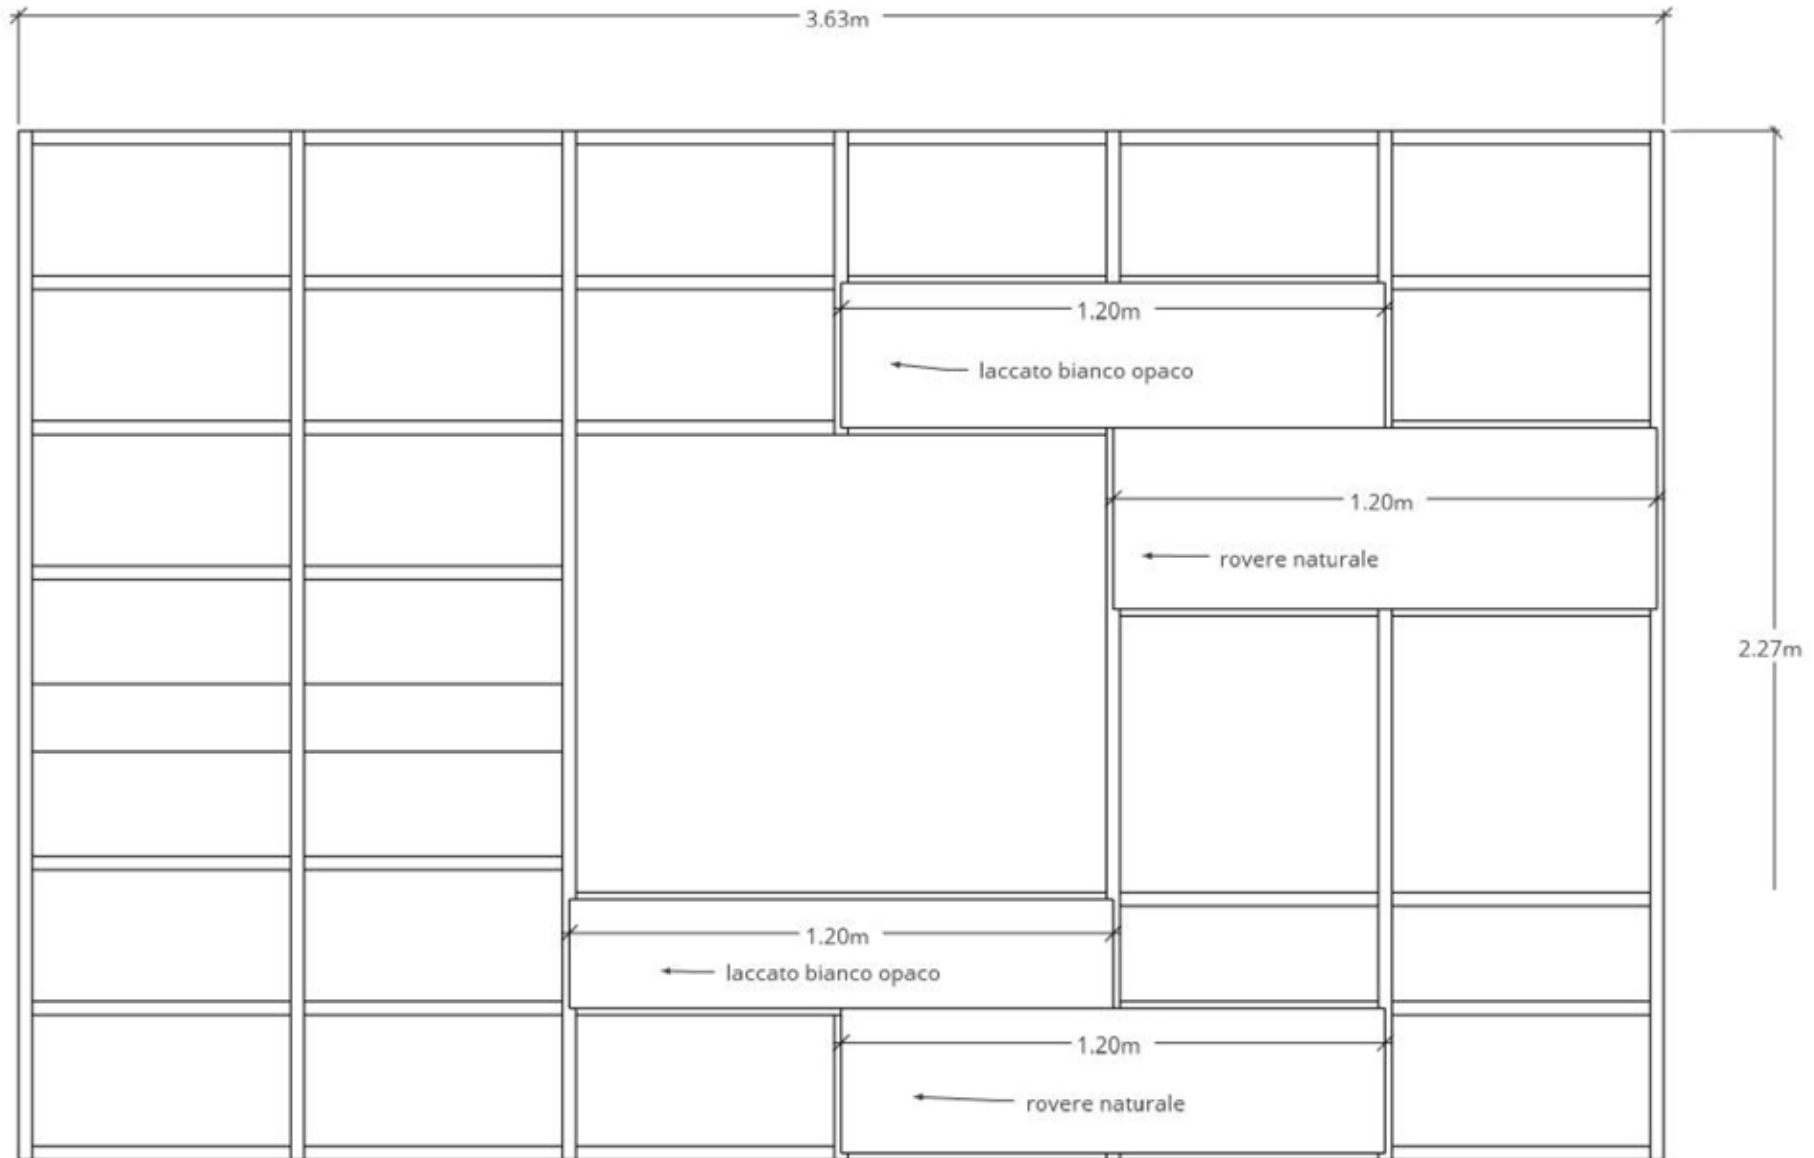

Esterno

Rivenditore: Anzalone Mobili

Località: Roma (RM)

Marca: San Giacomo

Modello: Modo

Interno

Rivenditore: Anzalone Mobili

Località: Roma (RM)

Marca: San Giacomo

Modello: Modo