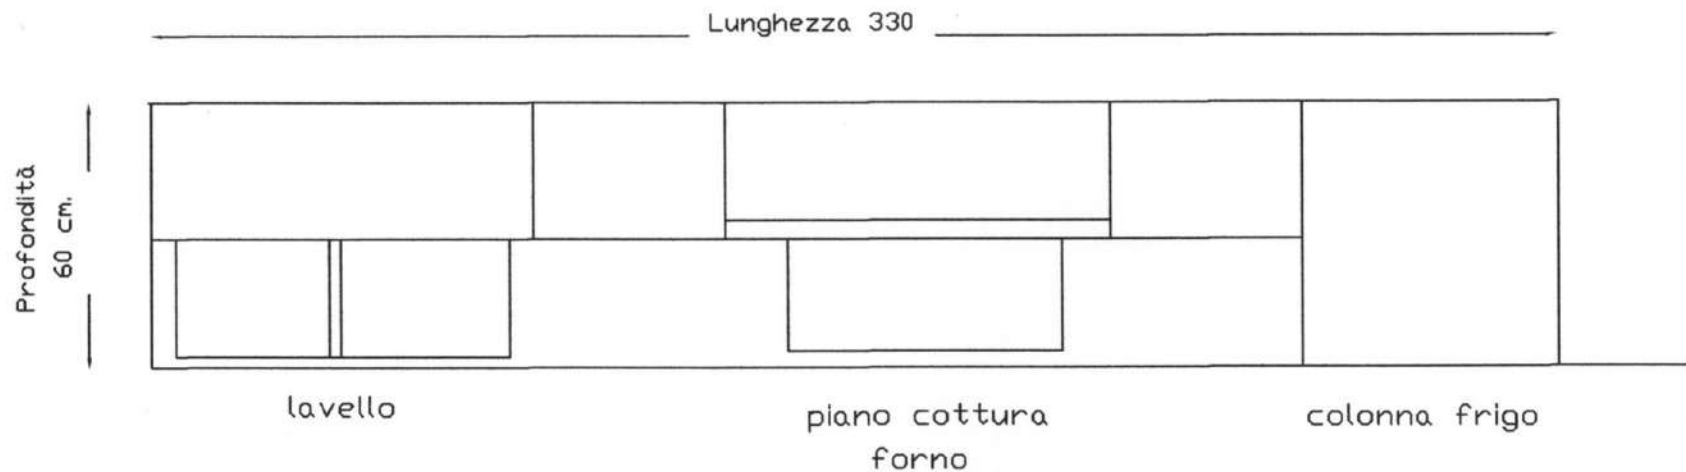

Opzione 1

Opzione 2

Rivenditore: Mottes Mobili

Località: Romano D'ezzelino

Produttore: Arredo3

Modello: Frame