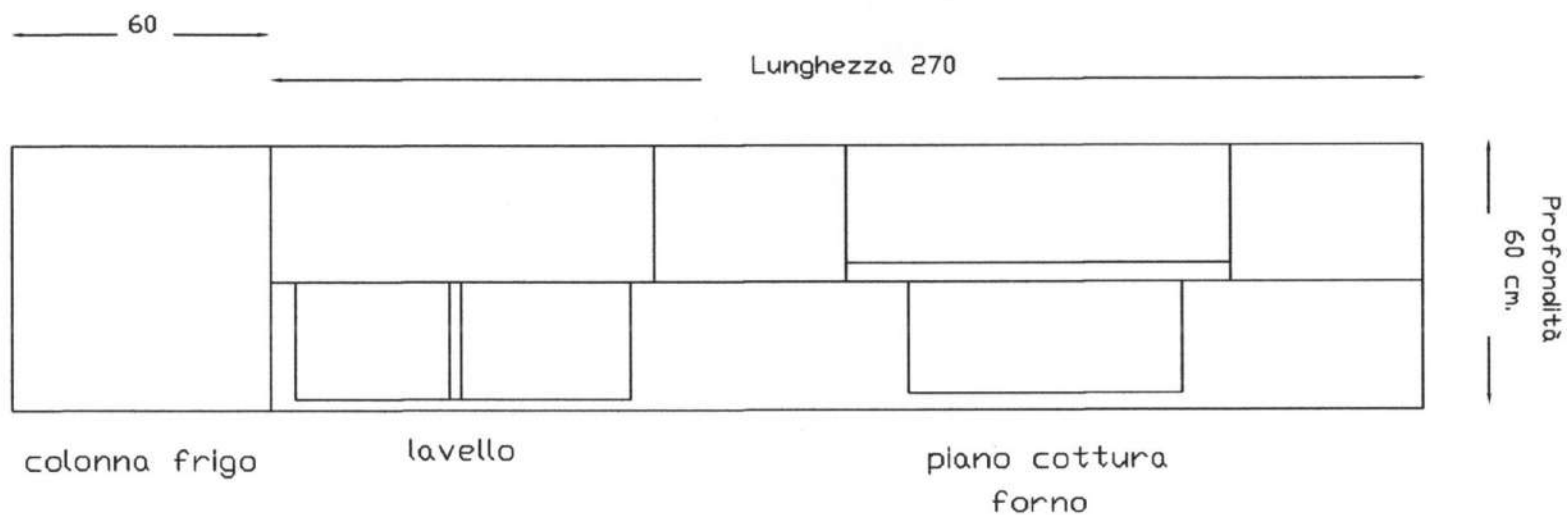

Opzione 1

Opzione 2

Rivenditore: Mottes Mobili

Località: Romano D'ezzelino

Produttore: Arredo3

Modello: Frame