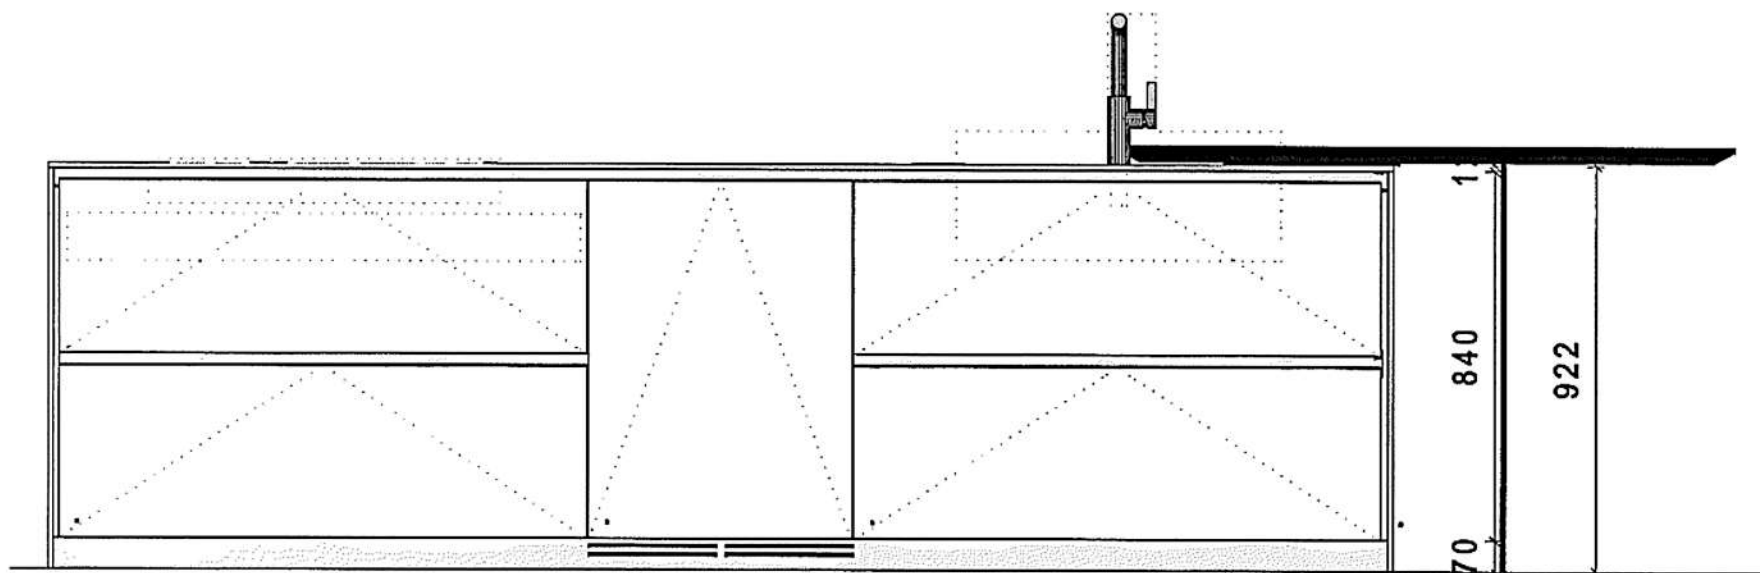

Rivenditore : Matera Arredi

Località : Roma

Marca : Poliform

Modello : Alea pro