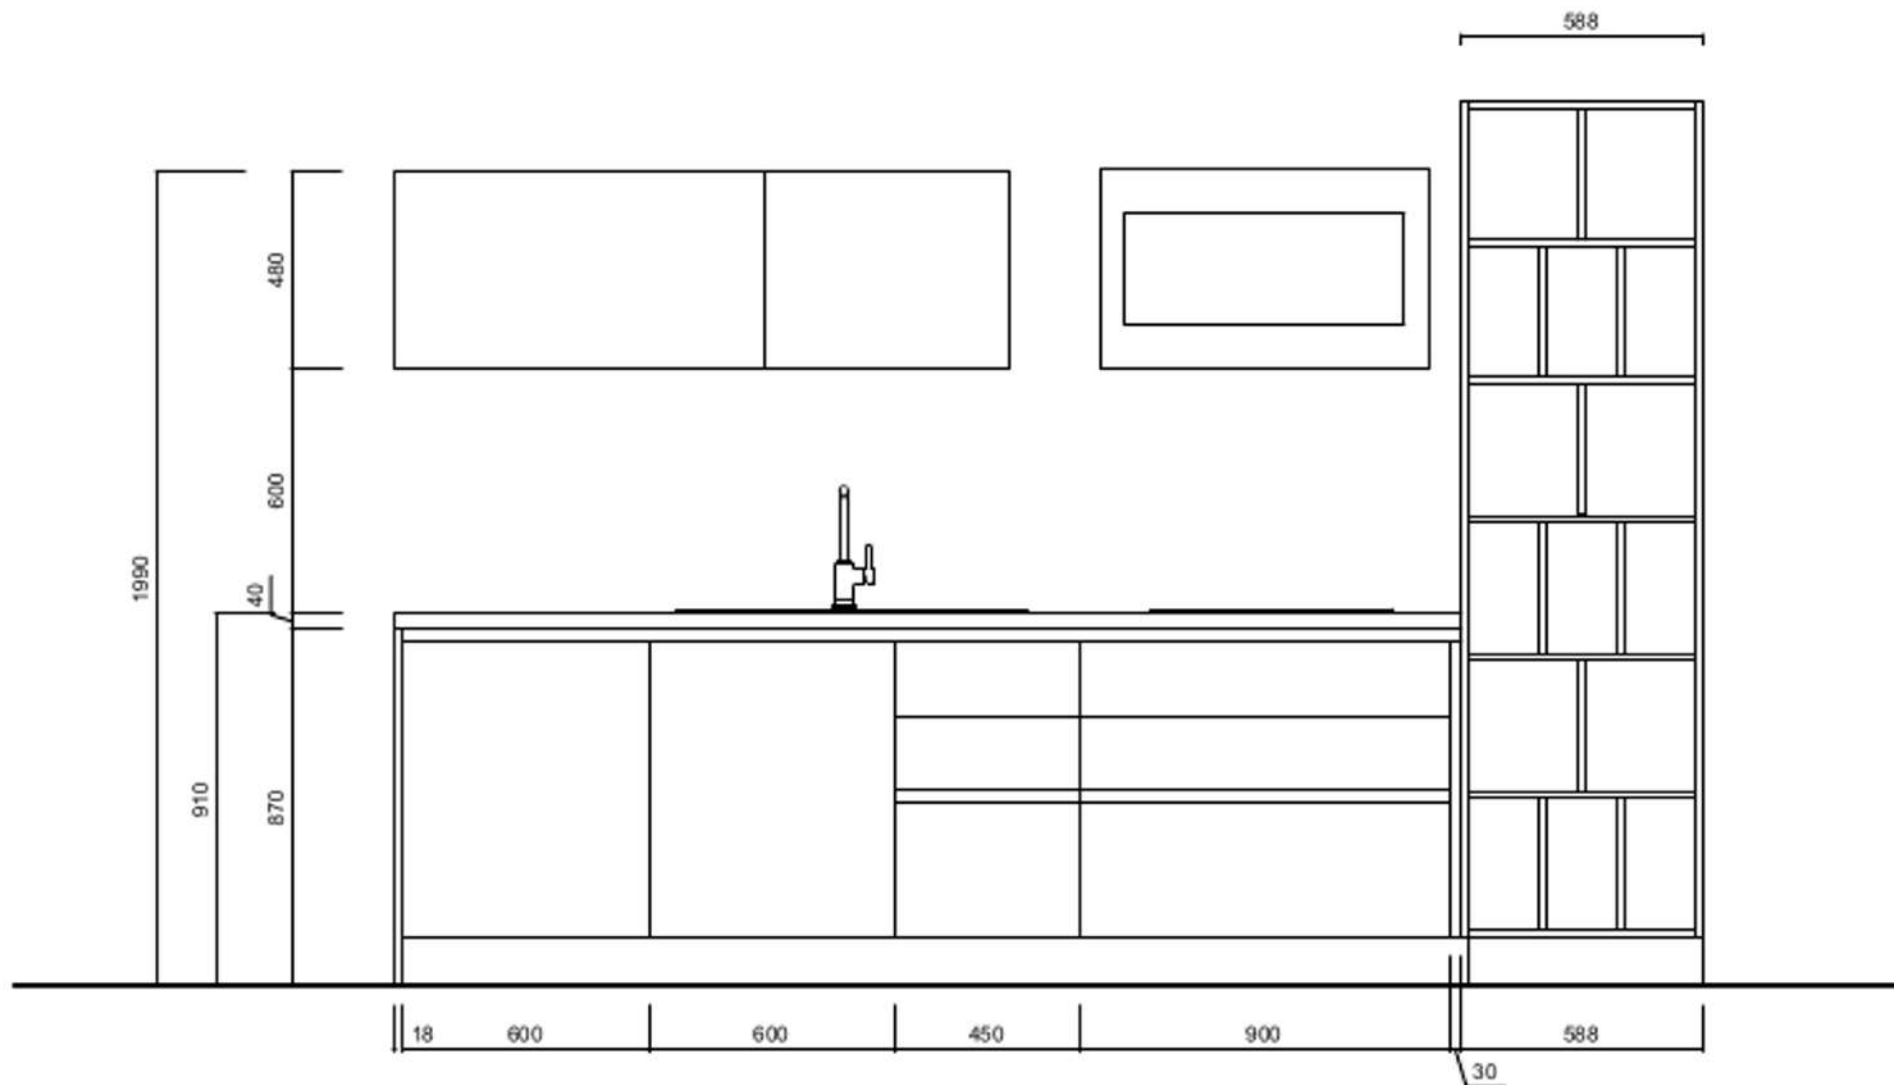

Rivenditore: Riva Architettura d'Interni

Località: Besana In Brianza

Produttore: Arrex

Modello: Mango

Rivenditore: Riva Architettura d'Interni

Località: Besana In Brianza

Produttore: Arrex

Modello: Mango

Rivenditore: Riva Architettura d'Interni

Località: Besana In Brianza

Produttore: Arrex

Modello: Mango