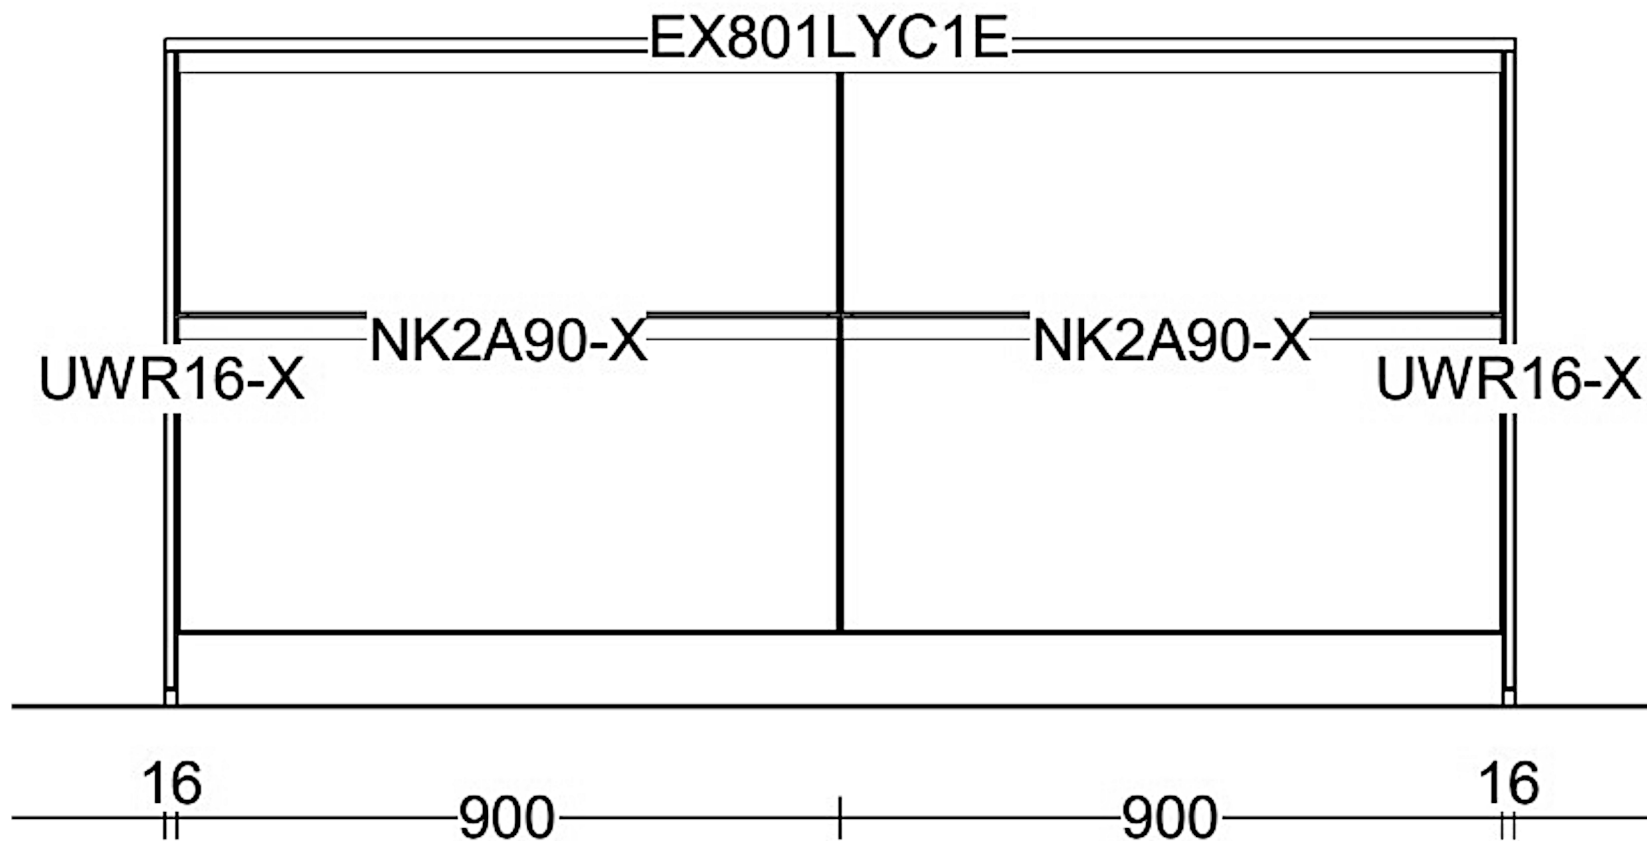

Rivenditore : Sfera srl

Località : Negrar

Marca : Cucina Tedesca

Modello : Easytouch