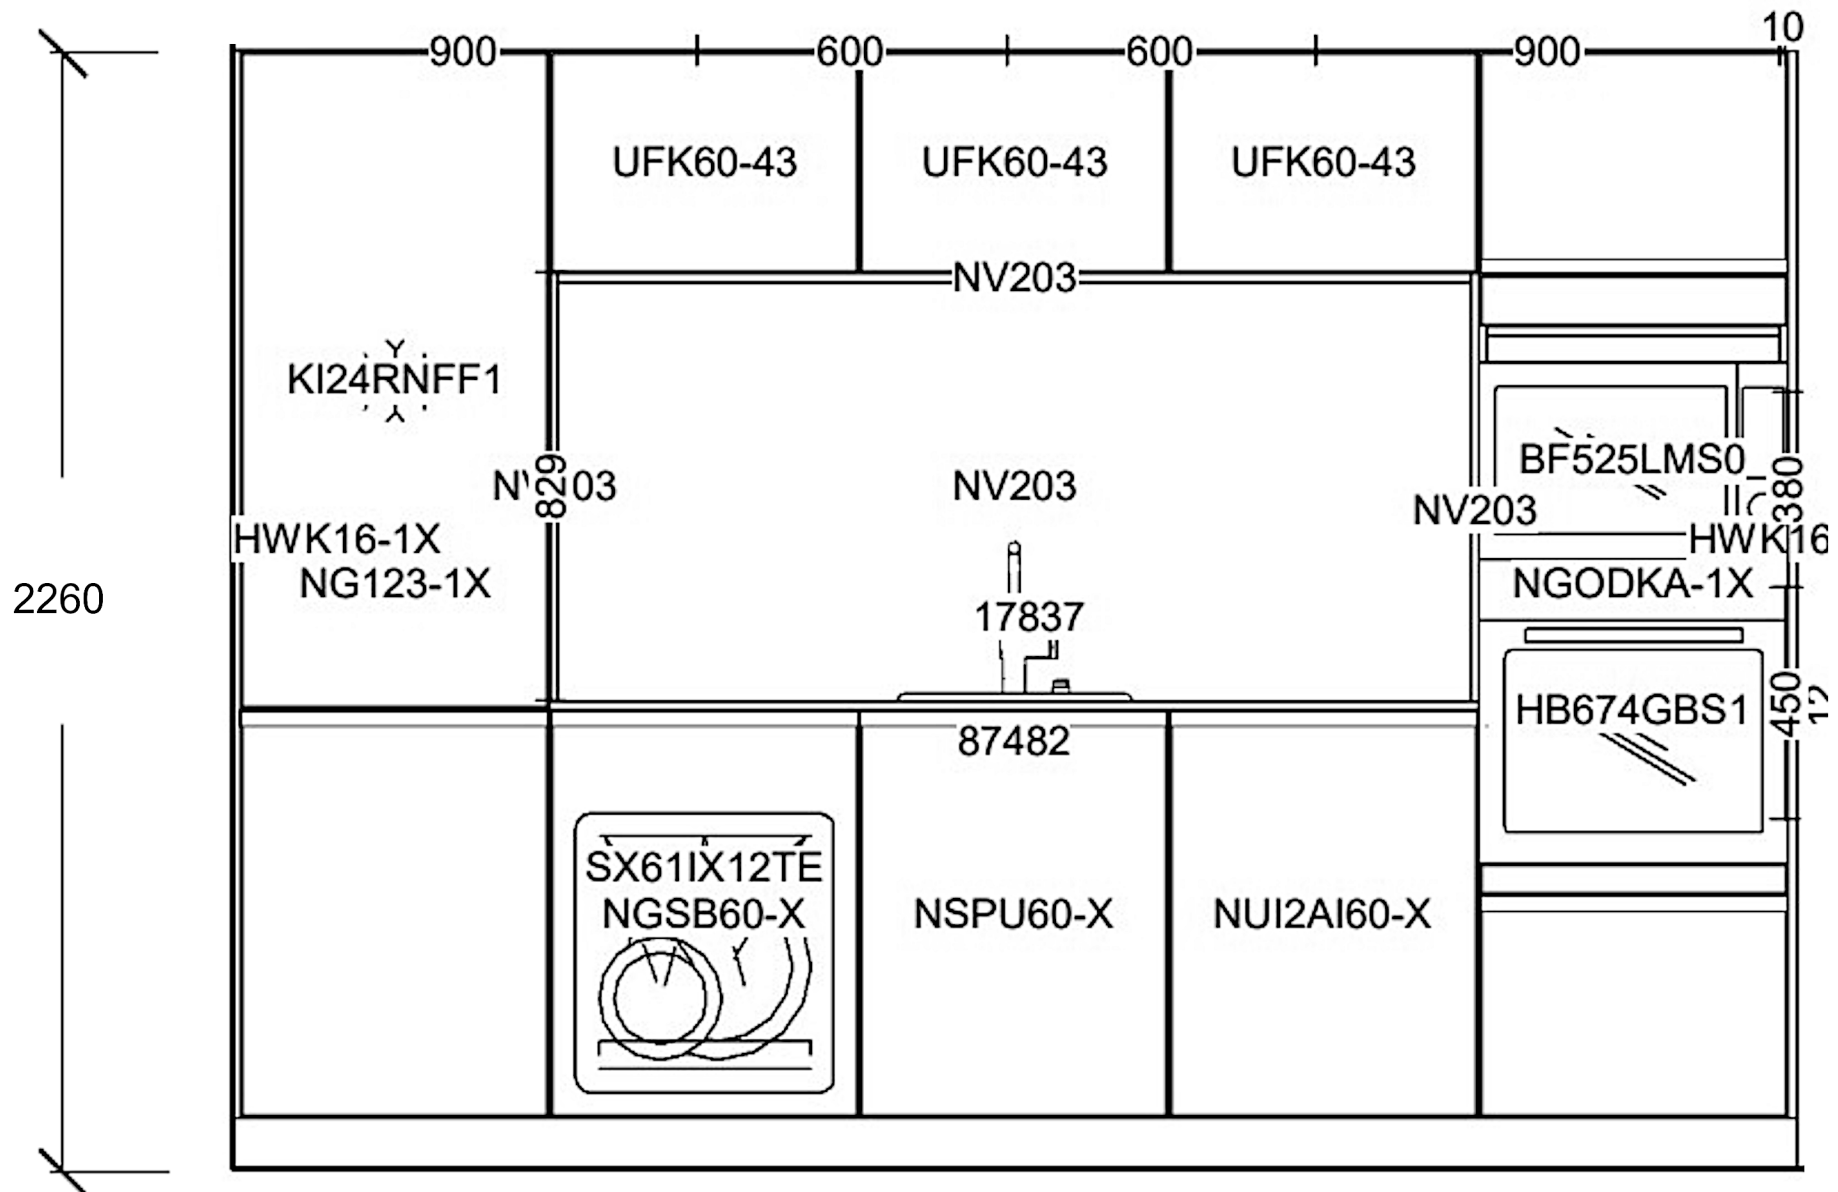

Rivenditore : Sfera srl

Località : Negrar

Marca : Cucina Tedesca

Modello : Easytouch