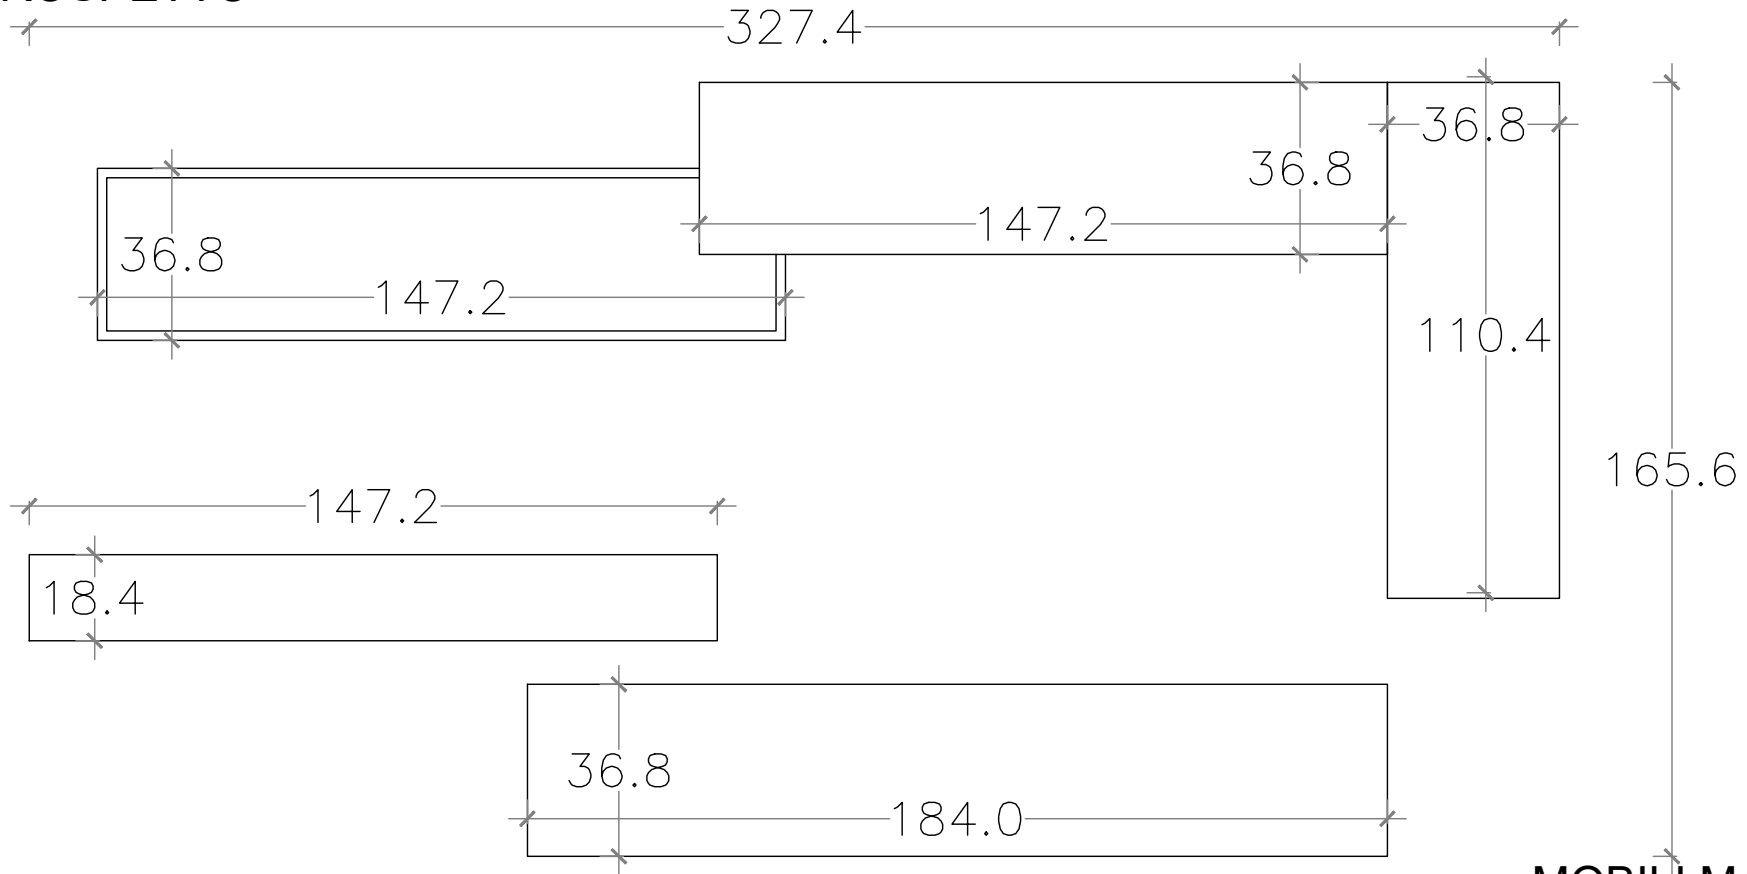

# PROSPETTO

Rivenditore : MOBILI MARINI

Località : ROMA

Marca : LAGO

Modello : 36e8