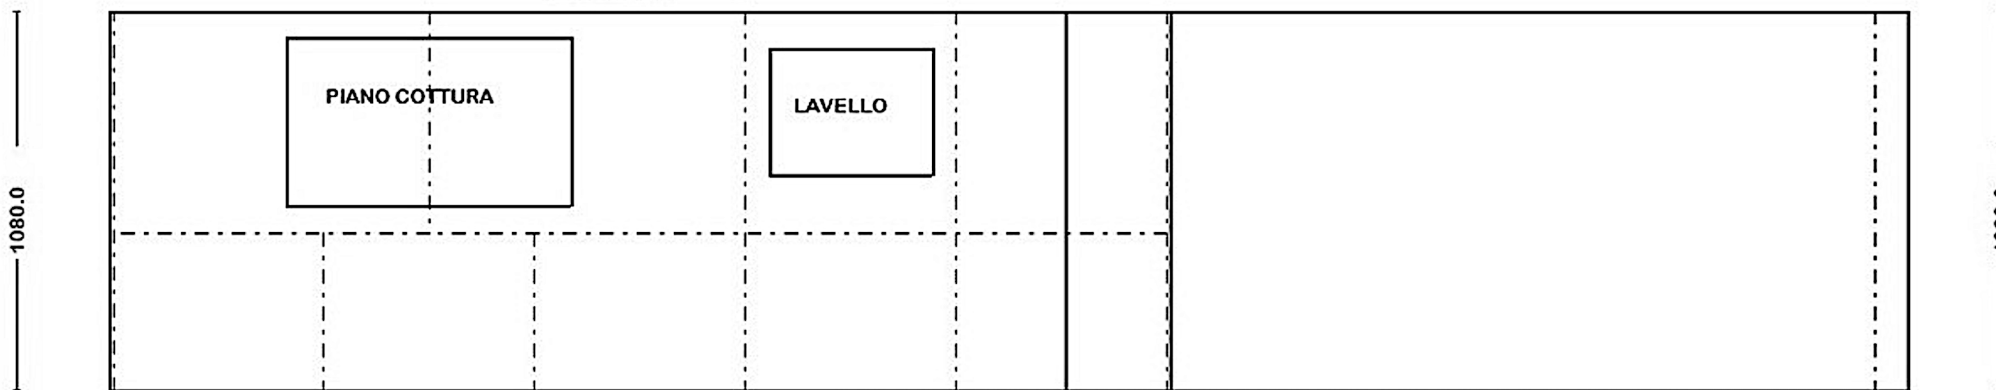

LATO A

LATO B

Rivenditore : Il Dado Arredamenti

Località : Modena

Marca : Bulthaup

Modello : b3

PROSPETTO A

PROSPETTO B