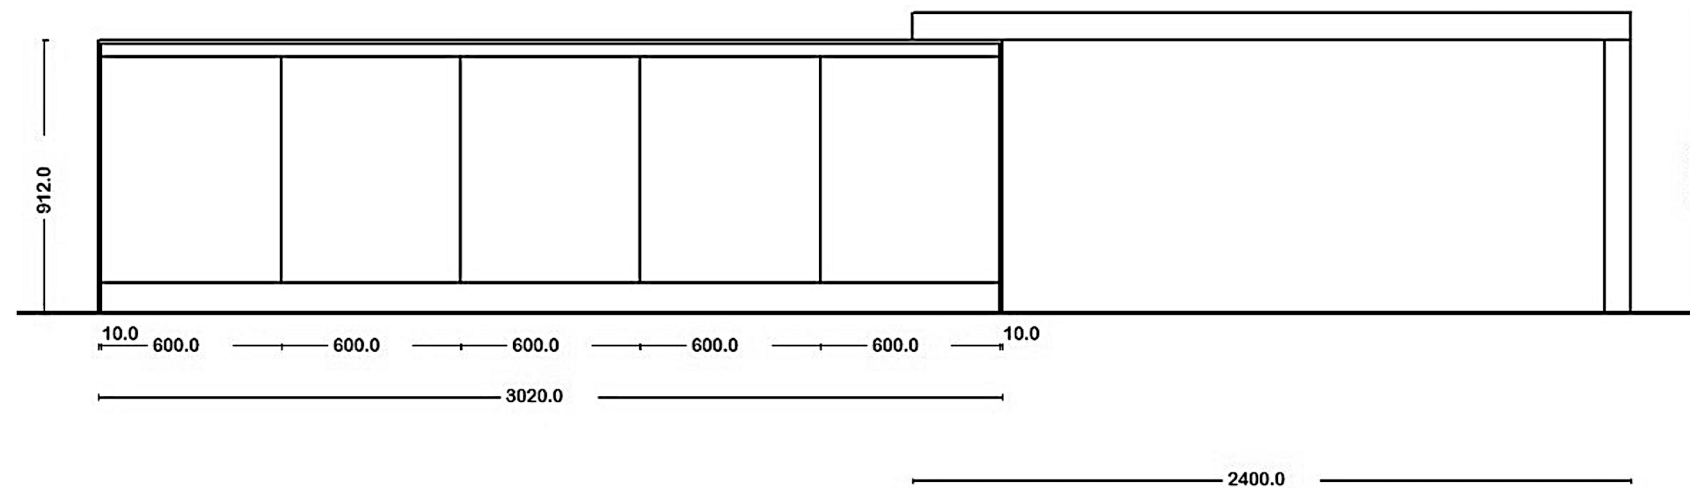

LATO A

LATO B

Rivenditore : Il Dado Arredamenti

Località : Modena

Marca : Bulthaup

Modello : b3

PROSPETTO A

PROSPETTO B