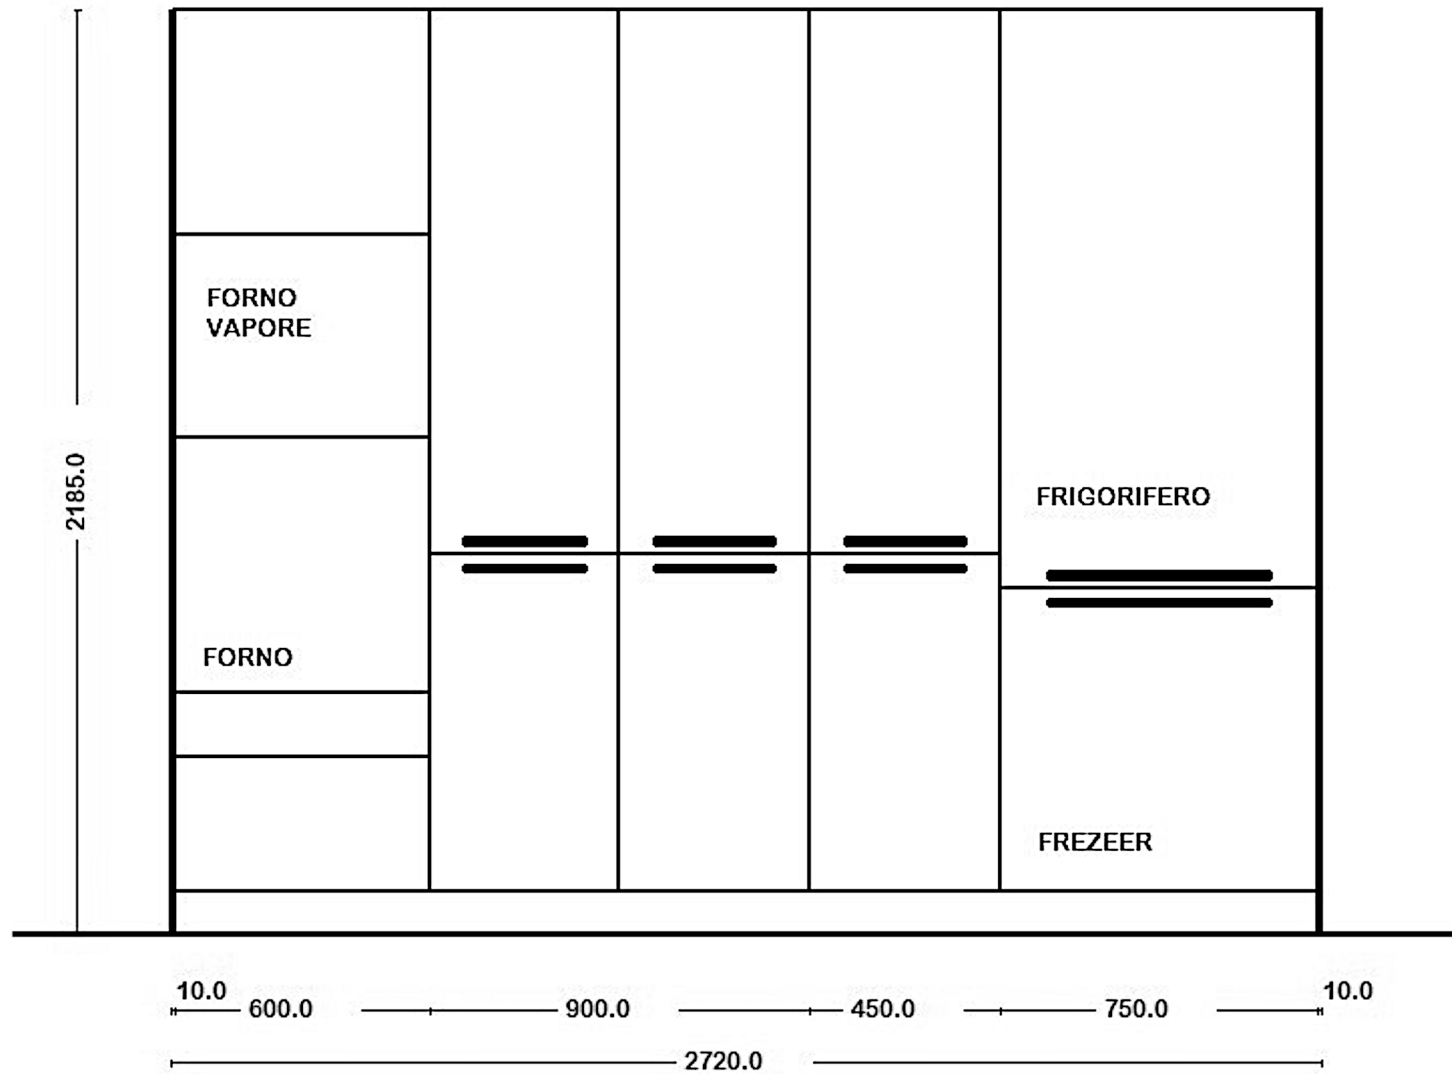

LATO A

LATO B

Rivenditore : Il Dado Arredamenti

Località : Modena

Marca : Bulthaup

Modello : b3

PROSPETTO A

PROSPETTO B

Rivenditore : Il Dado Arredamenti

Località : Modena

Marca : Bulthaup

Modello : b3

PROSPETTO COLONNE

Rivenditore : Il Dado Arredamenti

Località : Modena

Marca : Bulthaup