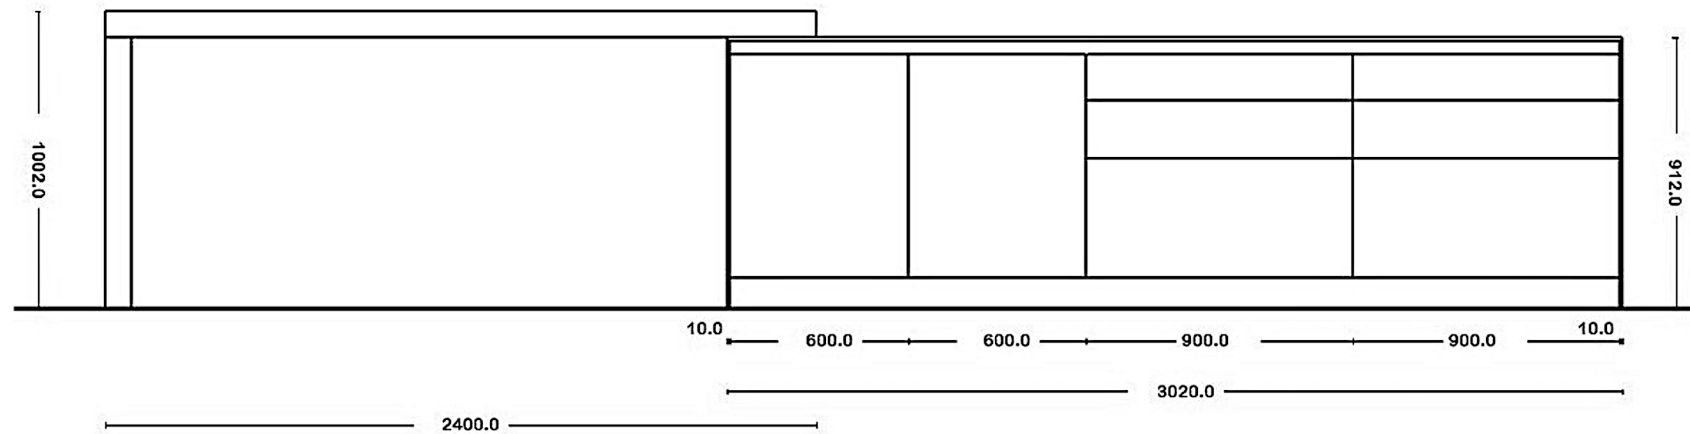

LATO A

LATO B

Rivenditore : Il Dado Arredamenti

Località : Modena

Marca : Bulthaup

Modello : b3

PROSPETTO A

PROSPETTO B