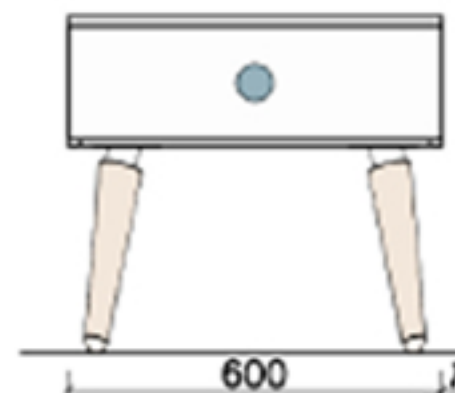

Letto Flare
H 92 X L 108 X P 219 CM

Comodino
H 53,7 X L 60 X P 47,8 CM

Rivenditore Radaelli arredamenti
Località Arosio (Co)
Marca Nidi
Modello System 30