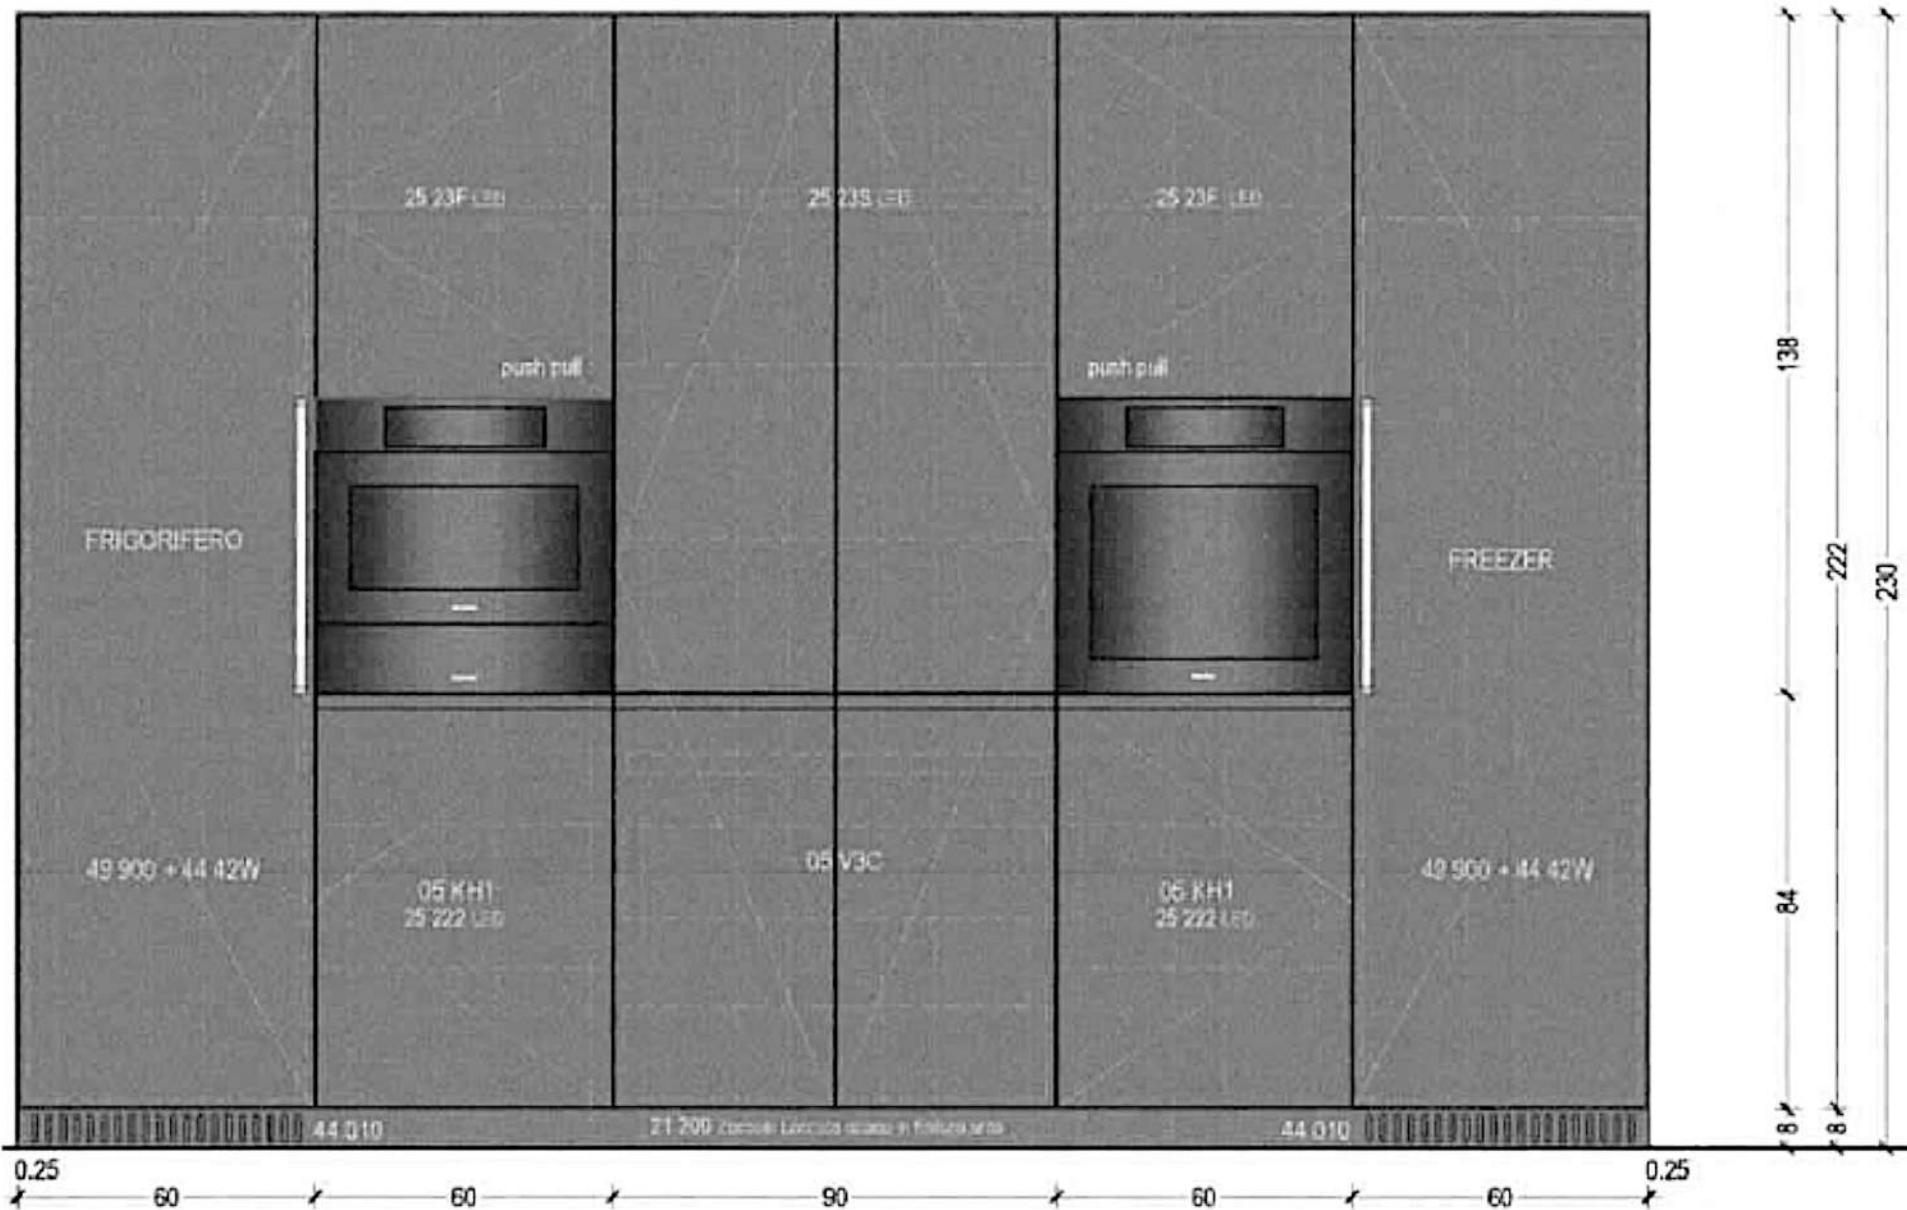

Rivenditore : Belometti Arredamenti

Località : Villongo

Marca : Arclinea

Modello : Convivium