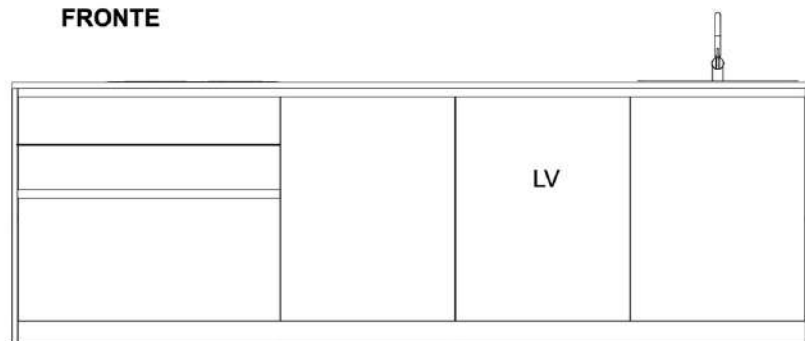

RETRO ▼

FRONTE ▲

FRONTE

RETRO

**Rivenditore:** Lupi Arredamenti

**Località:** Porto Mantovano

**Produttore:** Home Cucine

**Modello:** Klee