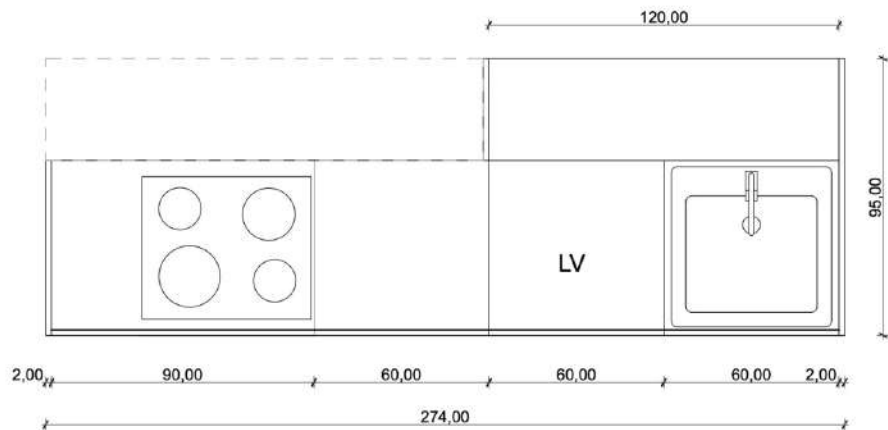

RETRO ▼

FRONTE ▲

FRONTE

RETRO

**Rivenditore:** Lupi Arredamenti

**Località:** Porto Mantovano

**Produttore:** Home Cucine

**Modello:** Klee