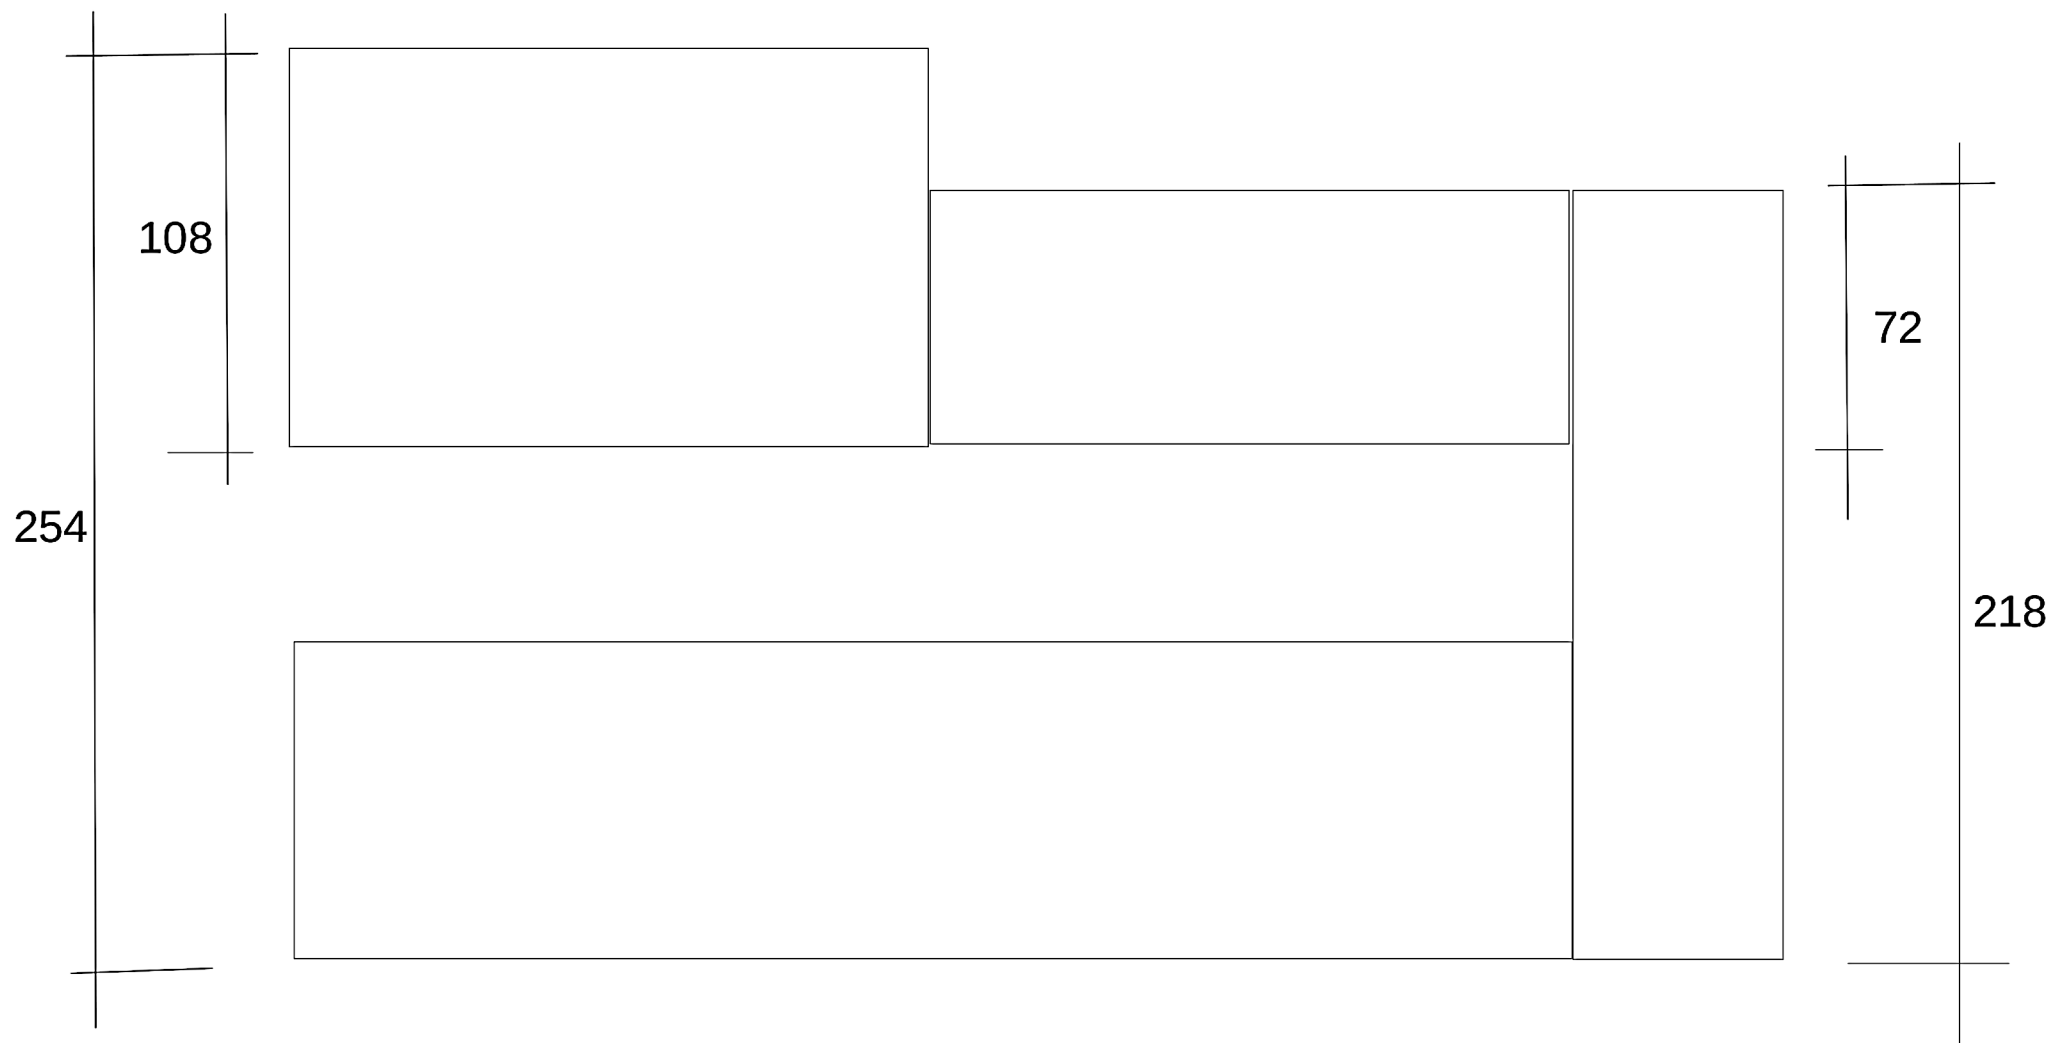

Rivenditore : Lube Store Mirandola
Località : Mirandola
Marca : Lube
Modello : Round Neck Gola anta Pet

Rivenditore : Lube Store Mirandola

Località : Mirandola

Marca : Lube

Modello : Round Neck Gola anta Pet