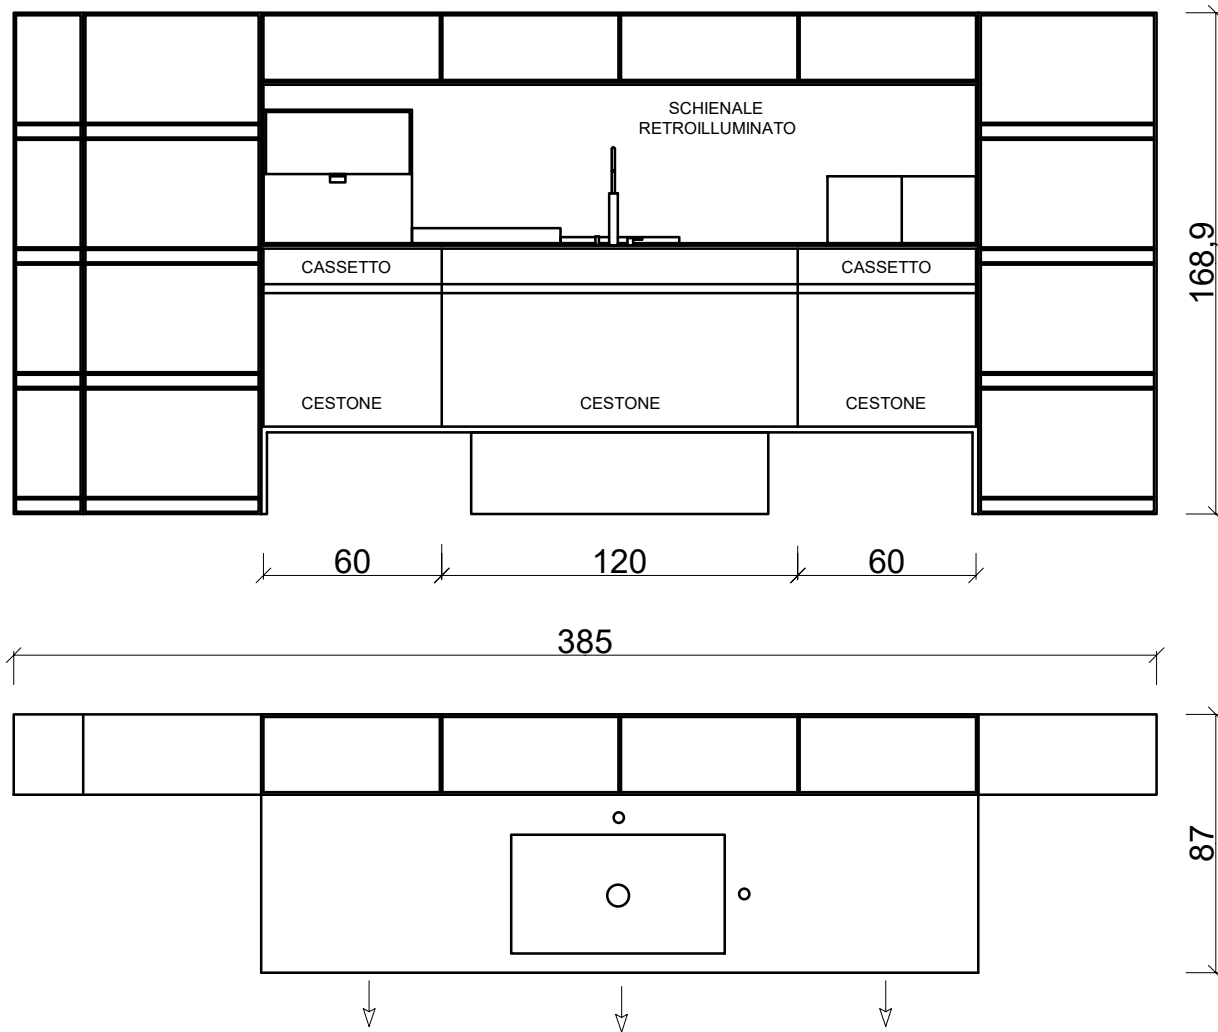

Rivenditore : Mobilnovo | Architettura degli Interni

Località : Roma

Marca : Euromobil

Modello : Antis + Sei