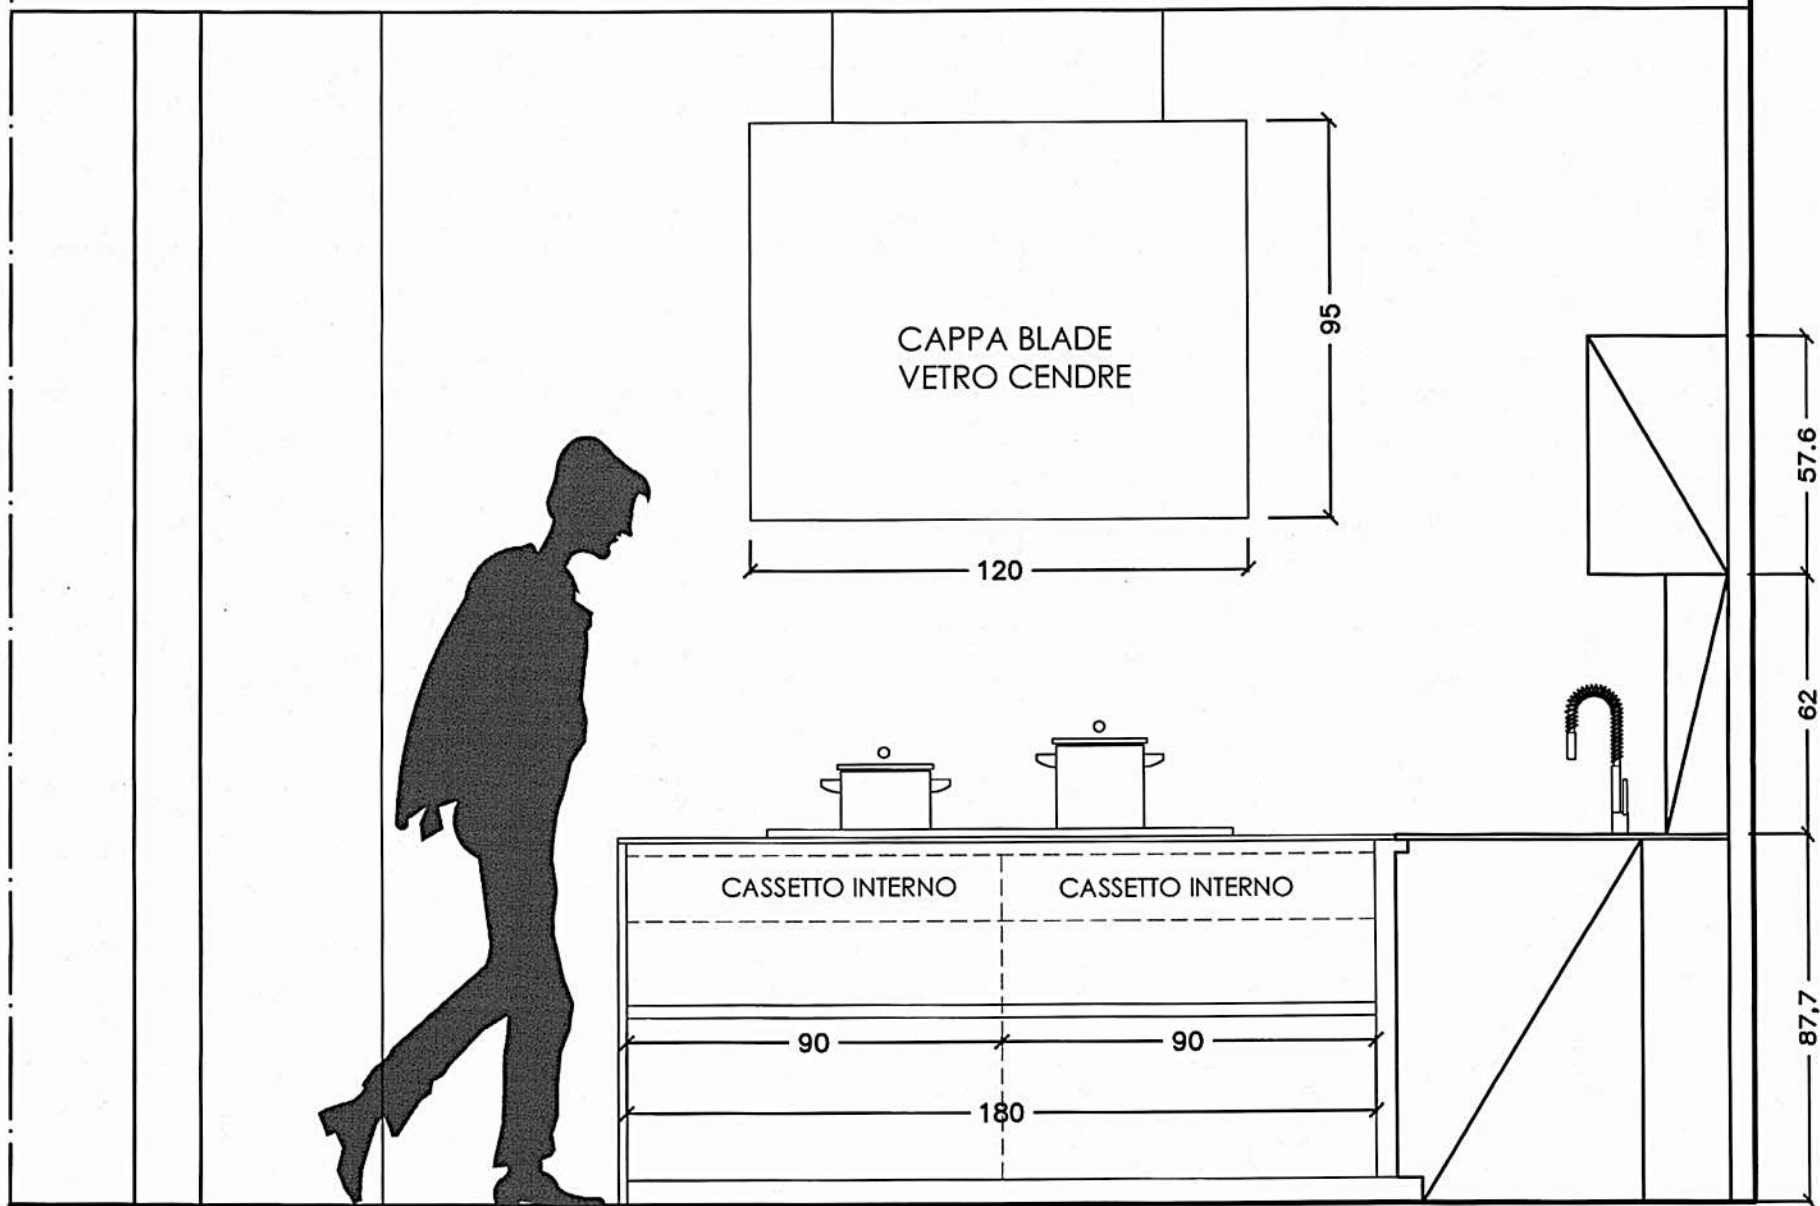

PROSPETTO

Rivenditore : Trento Arredamenti s.r.l.

Località : Frosinone

Marca : Modulnova

Modello : Light