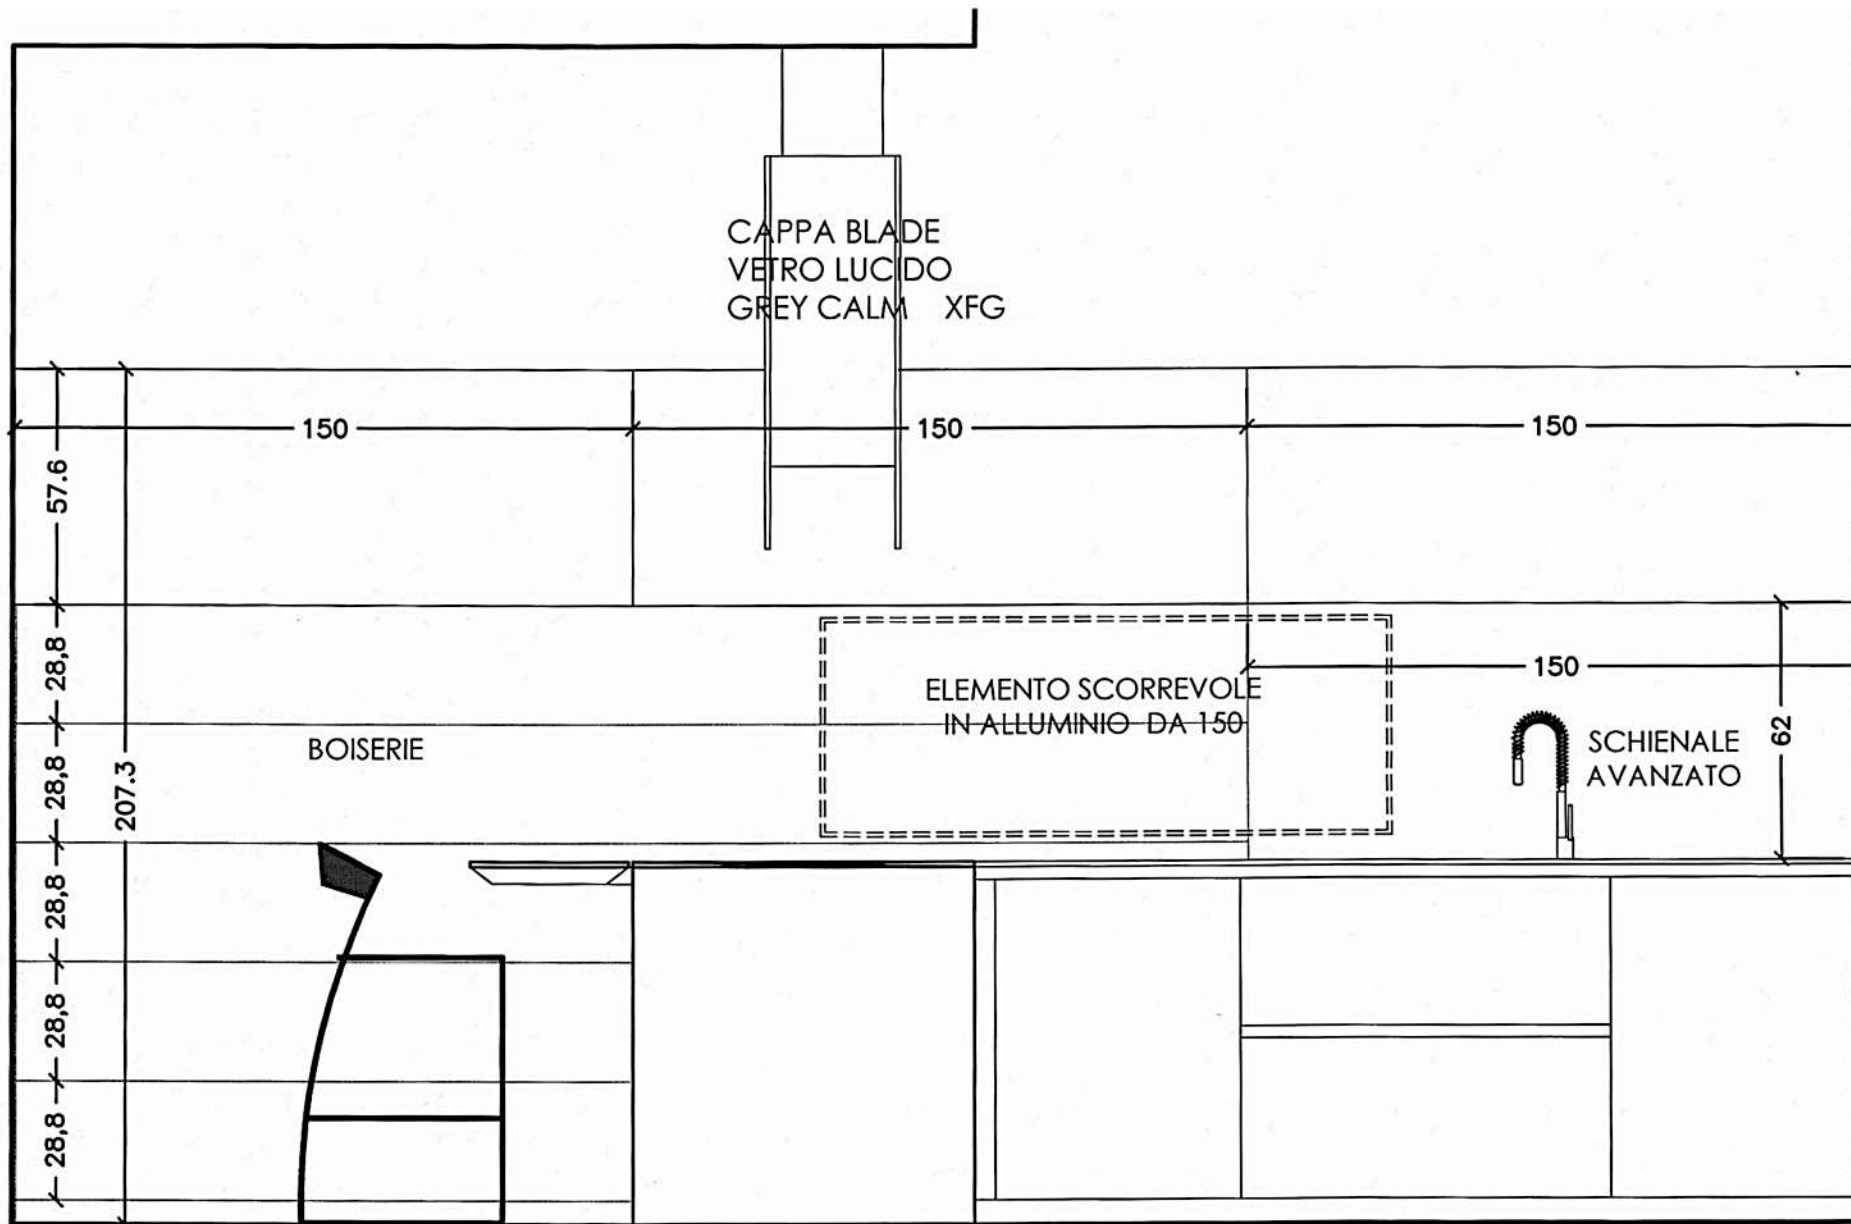

PROSPETTO

Rivenditore : Trento Arredamenti s.r.l.

Località : Frosinone

Marca : Modulnova

Modello : Light