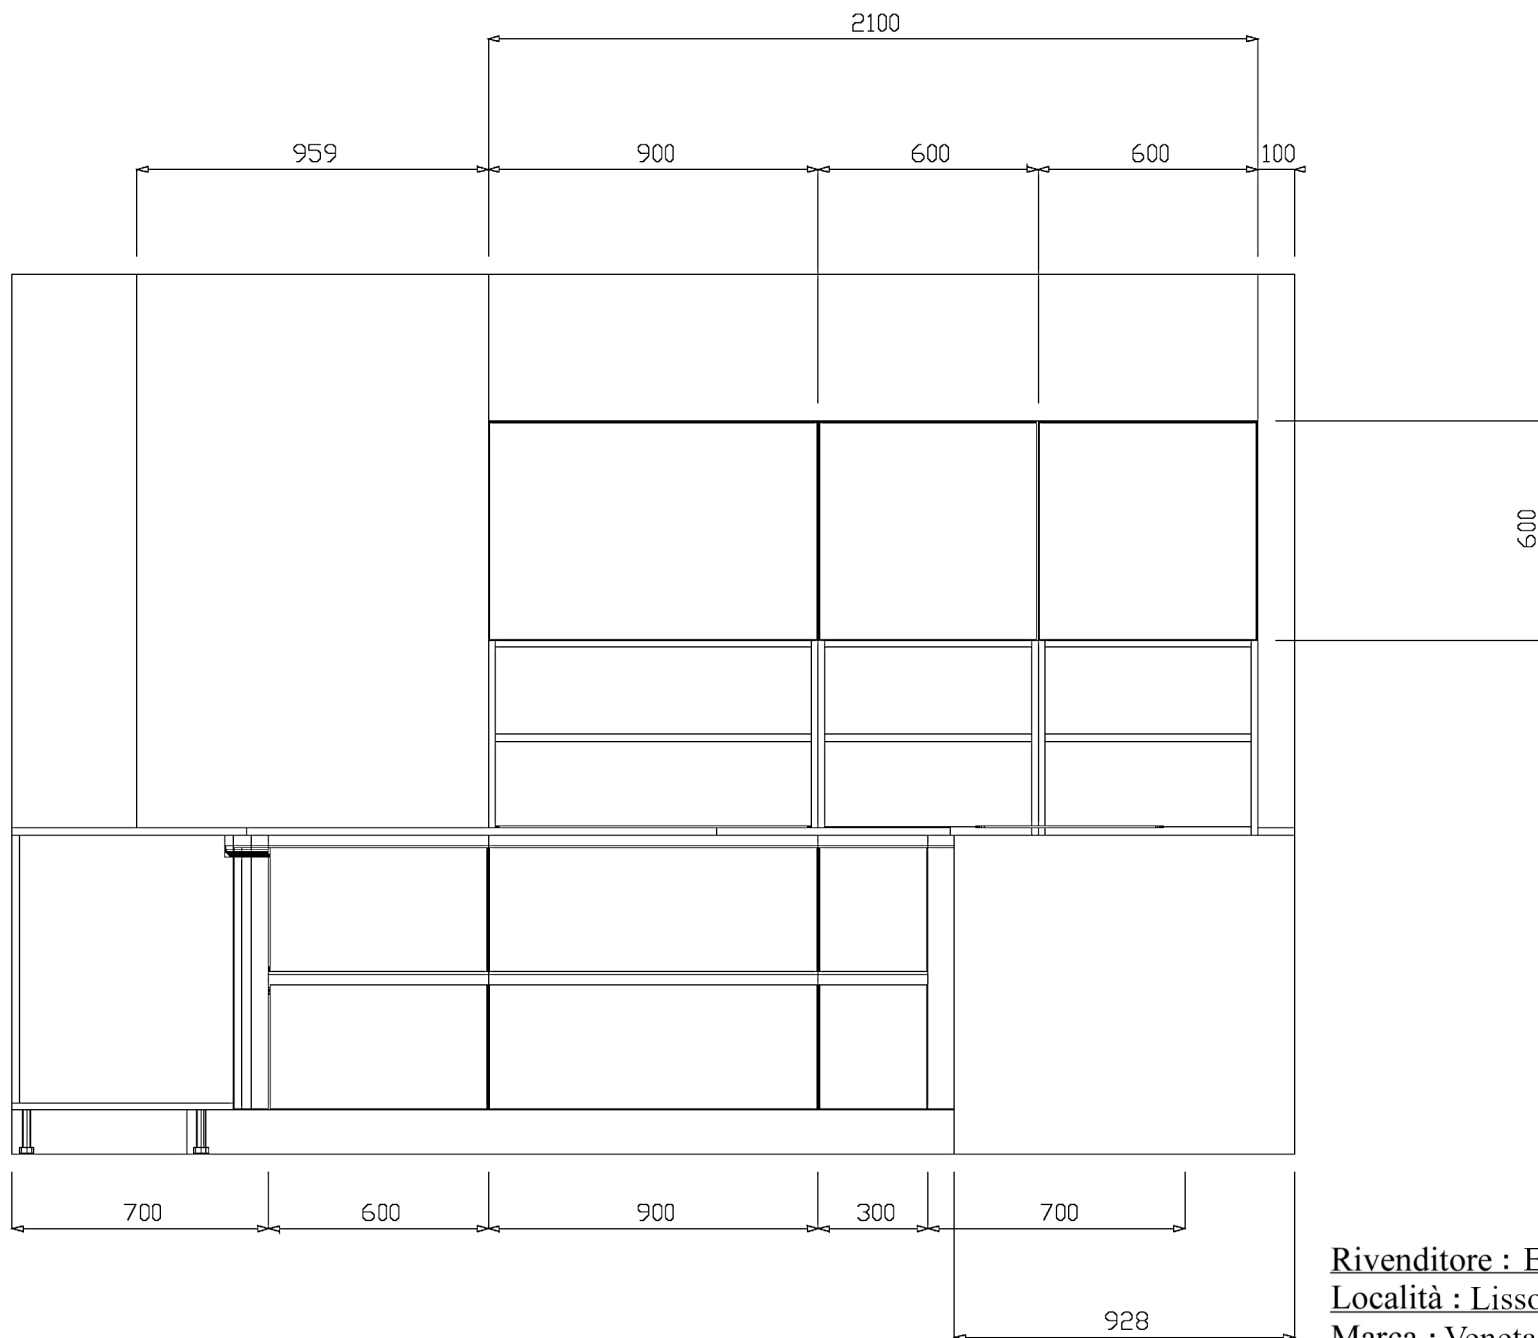

Rivenditore : Erbarredi Lissone

Località : Lissone

Marca : Veneta Cucine

Modello : Oyster dek pro