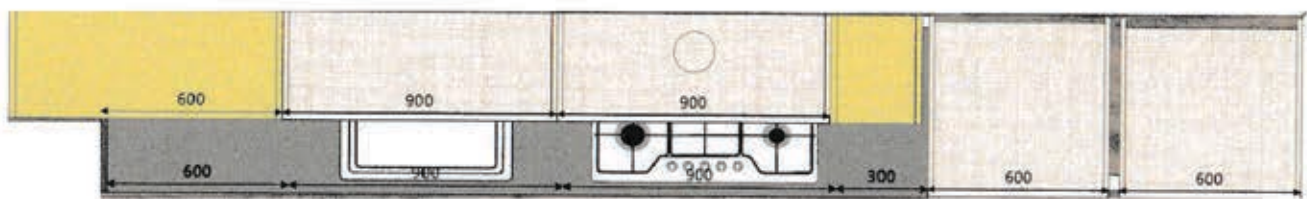

4252

2220

Rivenditore: AREADESIGN  
 Località: Le Melorie - Ponsacco - PI -  
 Marca: BERLONI  
 Modello: B50