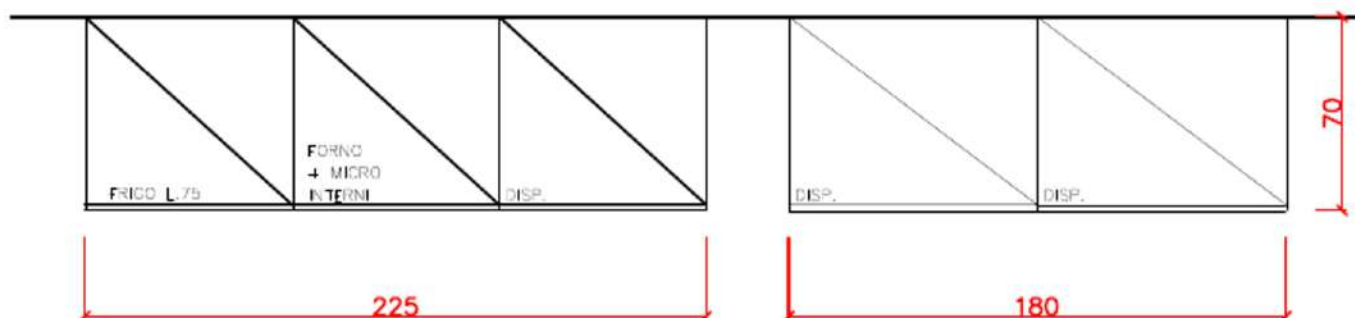

VISTA INTERNA ISOLA

VISTA SUPERIORE ISOLA

Rivenditore: Lochner Interni
Località: San Michele All'adige
Produttore: Modulnova
Modello: Frame e Twenty

Rivenditore: Lochner Interni
Località: San Michele All'adige
Produttore: Modulnova
Modello: Frame e Twenty