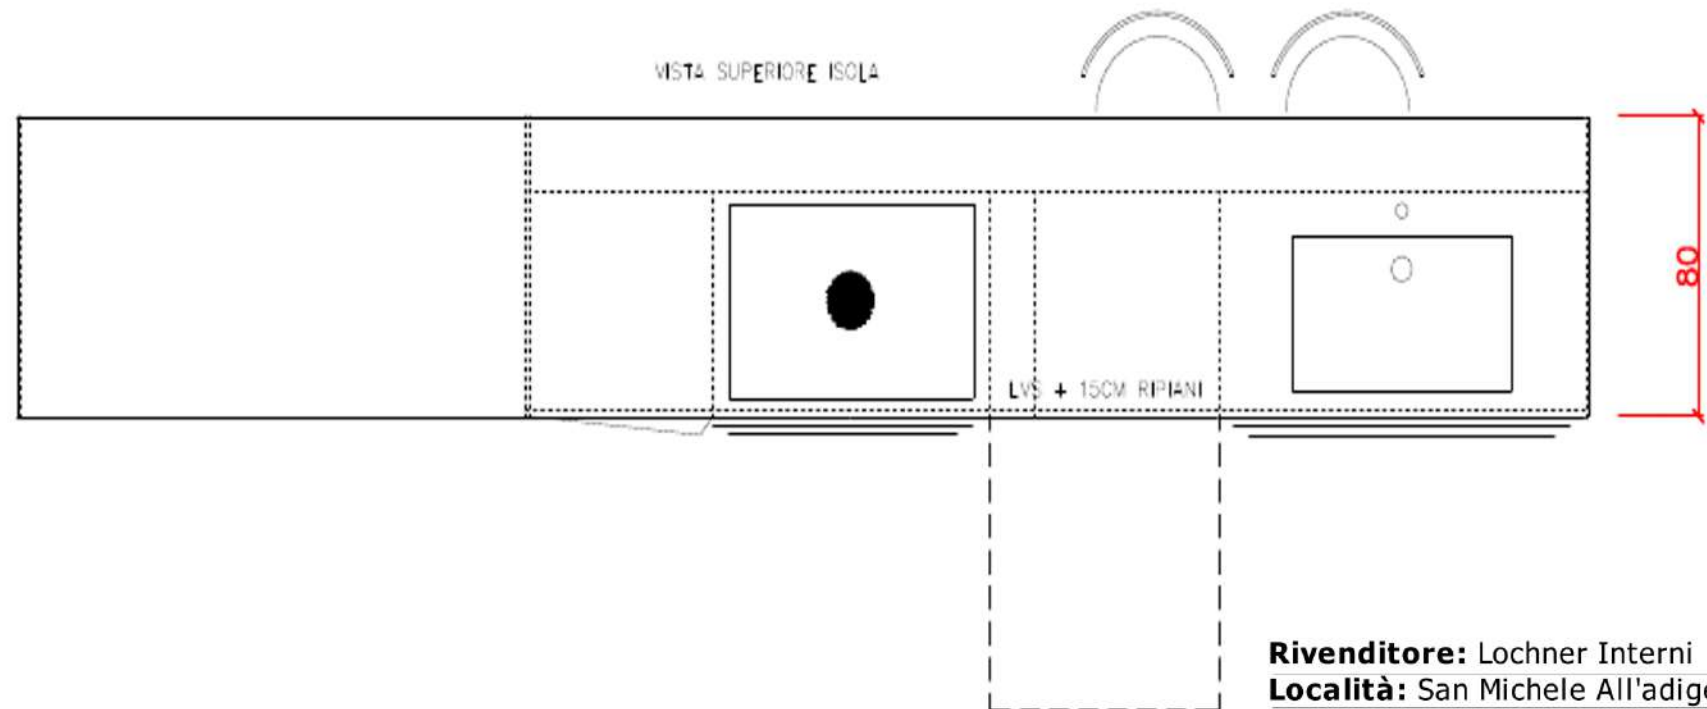

VISTA INTERNA ISOLA

VISTA SUPERIORE ISOLA

Rivenditore: Lochner Interni
Località: San Michele All'adige
Produttore: Modulnova
Modello: Frame e Twenty

Rivenditore: Lochner Interni
Località: San Michele All'adige
Produttore: Modulnova
Modello: Frame e Twenty