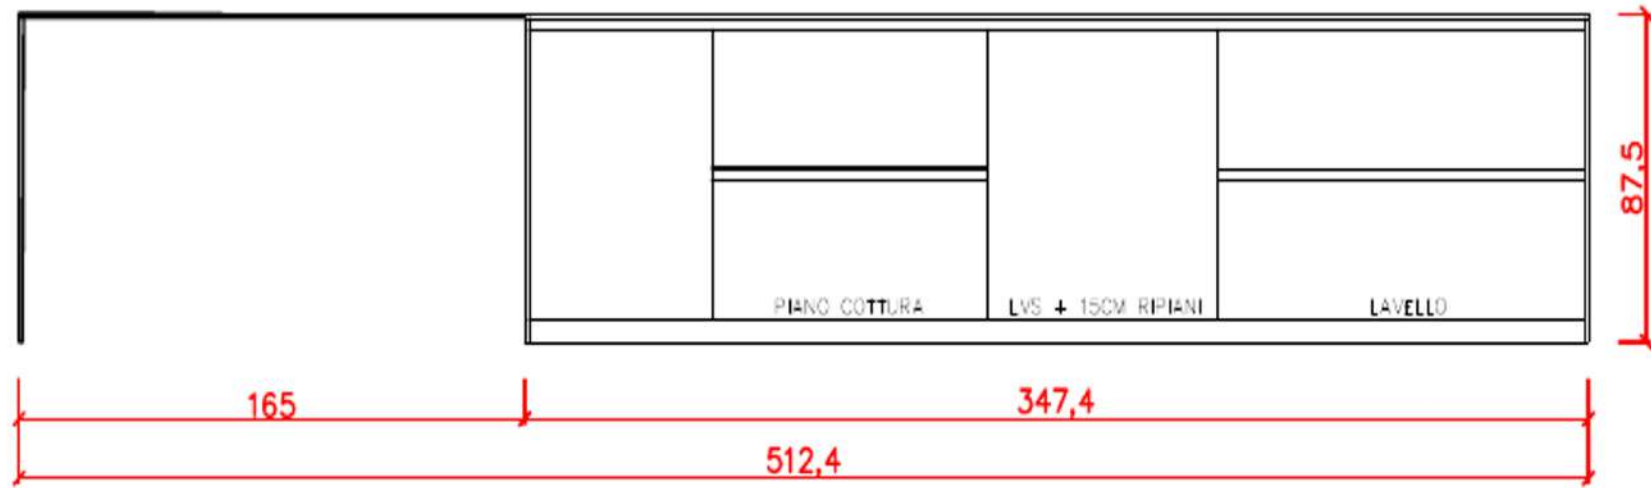

VISTA INTERNA ISOLA

VISTA SUPERIORE ISOLA

Rivenditore: Lochner Interni
Località: San Michele All'adige
Produttore: Modulnova
Modello: Frame e Twenty

Rivenditore: Lochner Interni
Località: San Michele All'adige
Produttore: Modulnova
Modello: Frame e Twenty