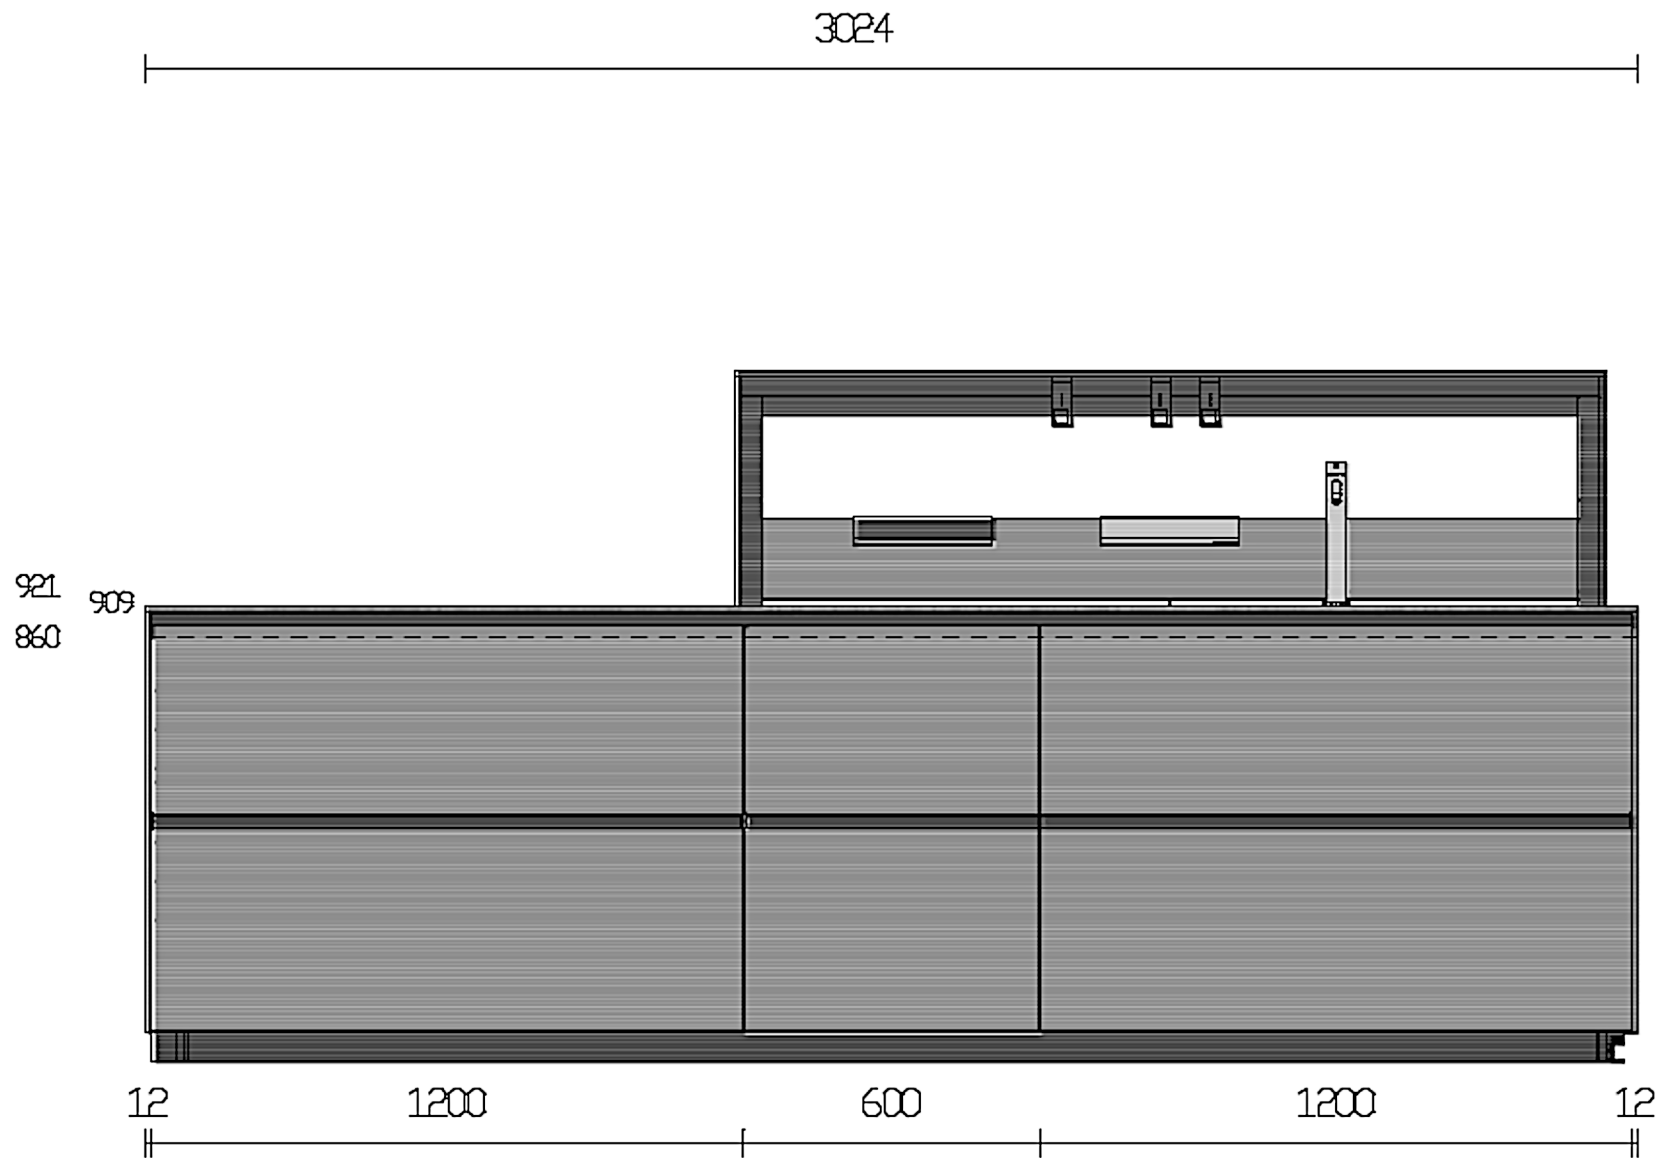

Rivenditore : Immagini arredi _____

Località : Aversa _____

Marca : Valcucine _____

Modello : Artematica _____