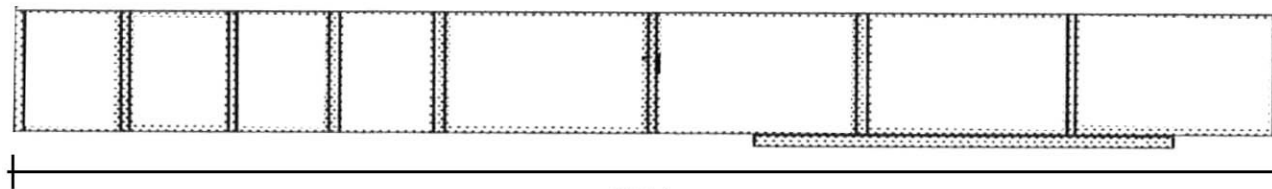

249,8

34,6

361

Rivenditore: Crosetti Interiors Design

Località: Genova (GE)

Marca: Lema

Modello: Selecta

www.mobilidesignoccasioni.com