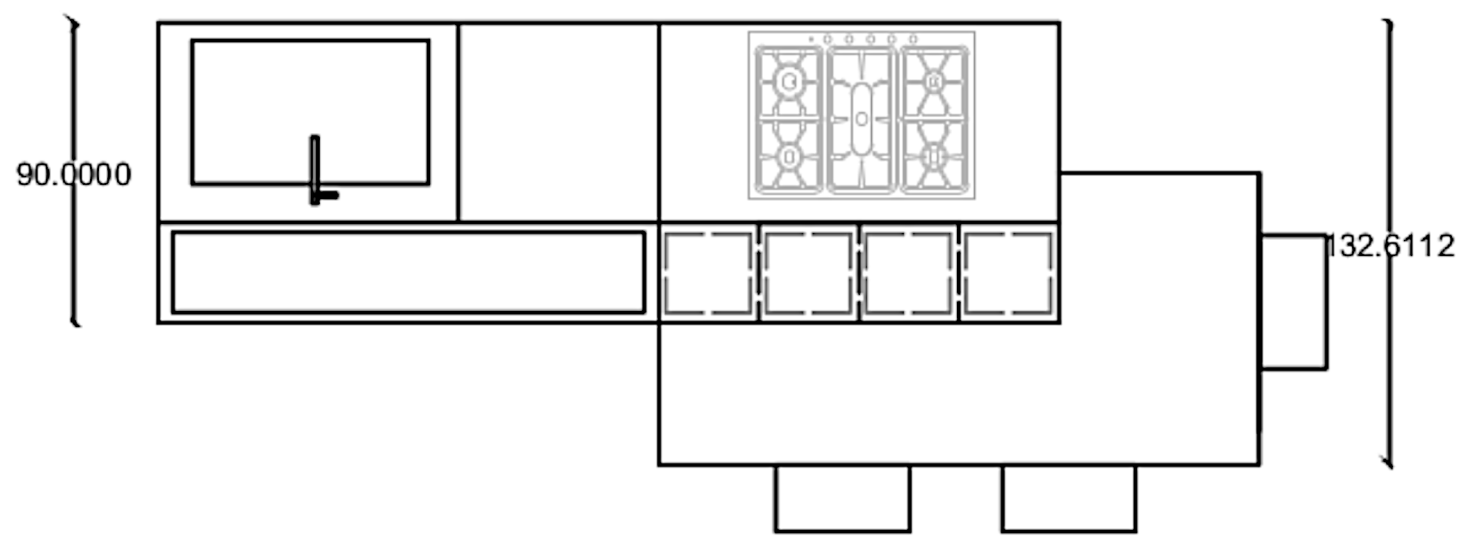

270.0000

Rivenditore : Max Interni & Design
Località : Treviglio
Marca : Ernestomeda
Modello : Soul

300.0000

65.0000

Rivenditore : Max Interni & Design

Località : Treviglio

Marca : Ernestomeda

Modello : Soul