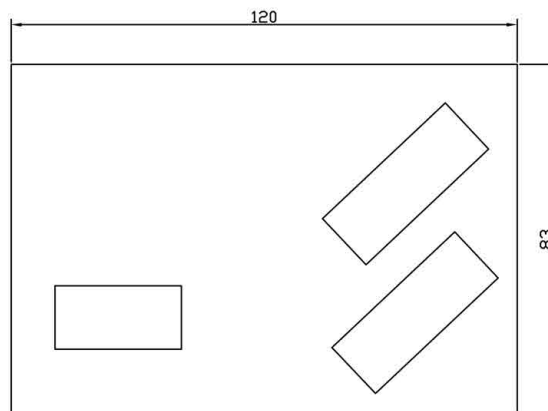

PROSPETTO MODULO CHIUSO

PIANTA

PROSPETTO MODULO APERTO

Rivenditore: Stylarredo Design

Località: Stroncone (TR)

Marca: Fimar

Modello: Rack