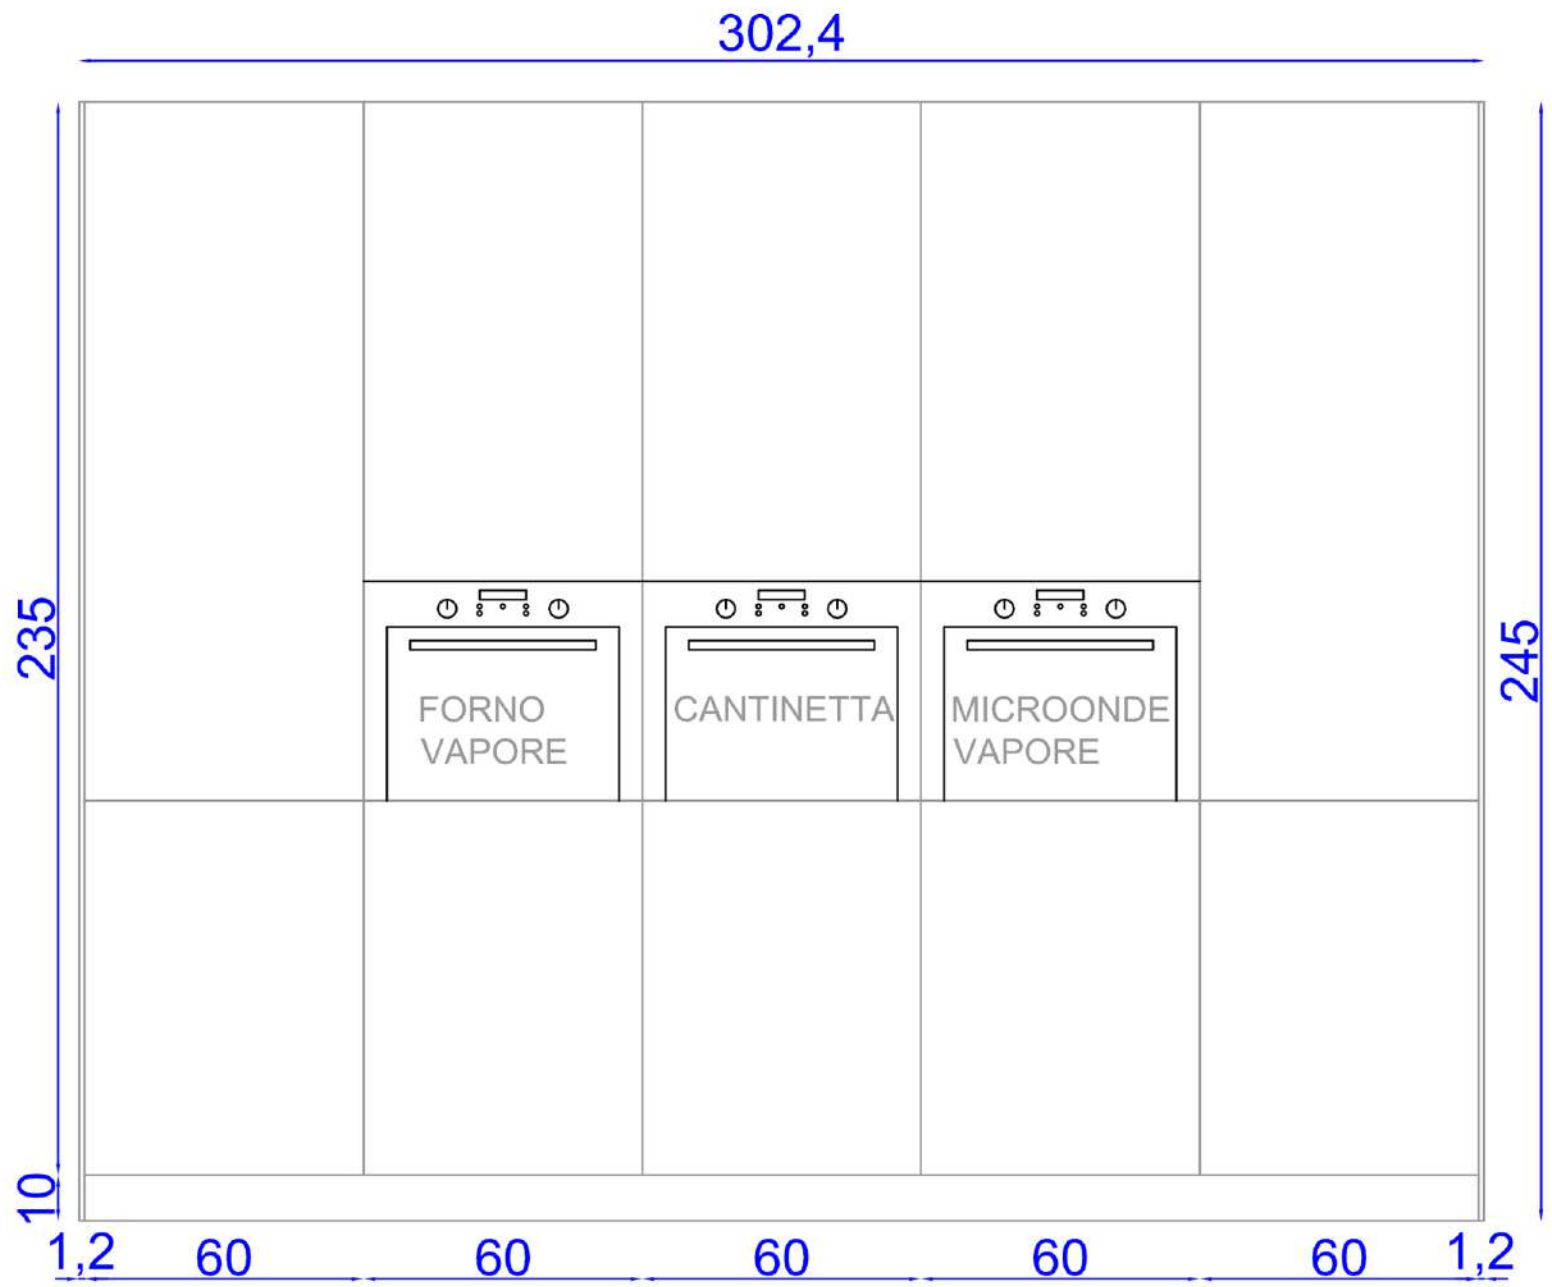

**Rivenditore:** Mobili Rota s.n.c  
**Località:** Almenno San Bartolomeo (BG)  
**Marca:** Arrital  
**Modello:** AKB08

FRONTALI ISOLA

FRONTALI RETRO ISOLA

**Rivenditore:** Mobili Rota s.n.c

**Località:** Almenno San Bartolomeo (BG)

**Marca:** Arrital

**Modello:** AKB08

**Rivenditore:** Mobili Rota s.n.c  
**Località:** Almenno San Bartolomeo (BG)  
**Marca:** Arrital  
**Modello:** AKB08