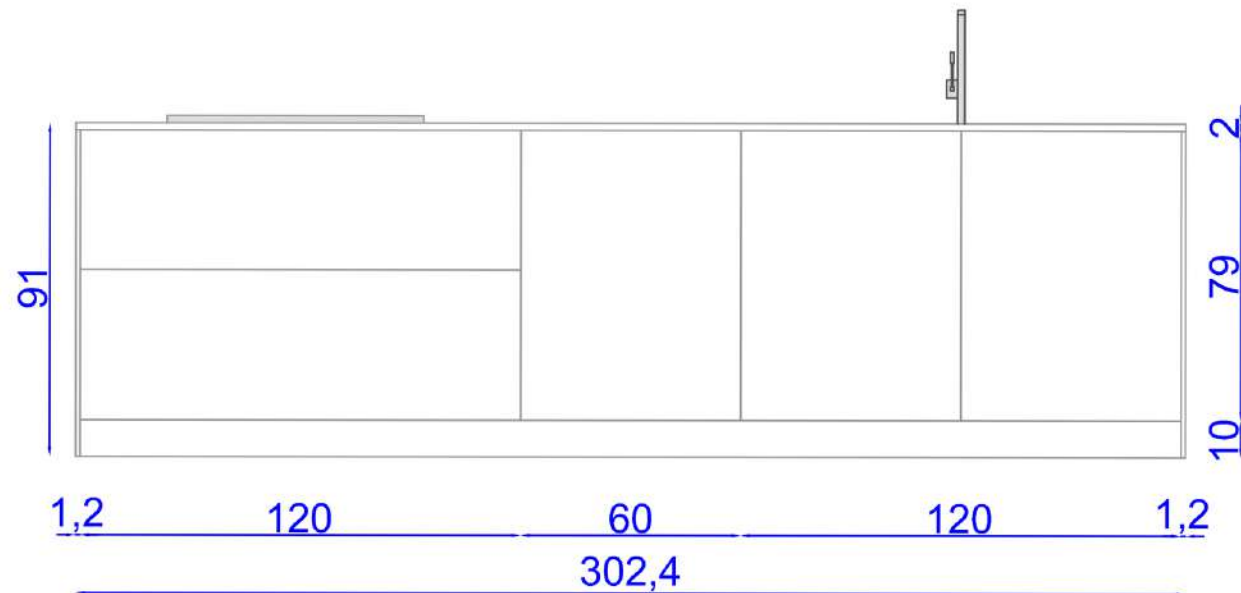

**Rivenditore:** Mobili Rota s.n.c  
**Località:** Almenno San Bartolomeo (BG)  
**Marca:** Arrital  
**Modello:** AKB08

FRONTALI ISOLA

FRONTALI RETRO ISOLA

**Rivenditore:** Mobili Rota s.n.c

**Località:** Almenno San Bartolomeo (BG)