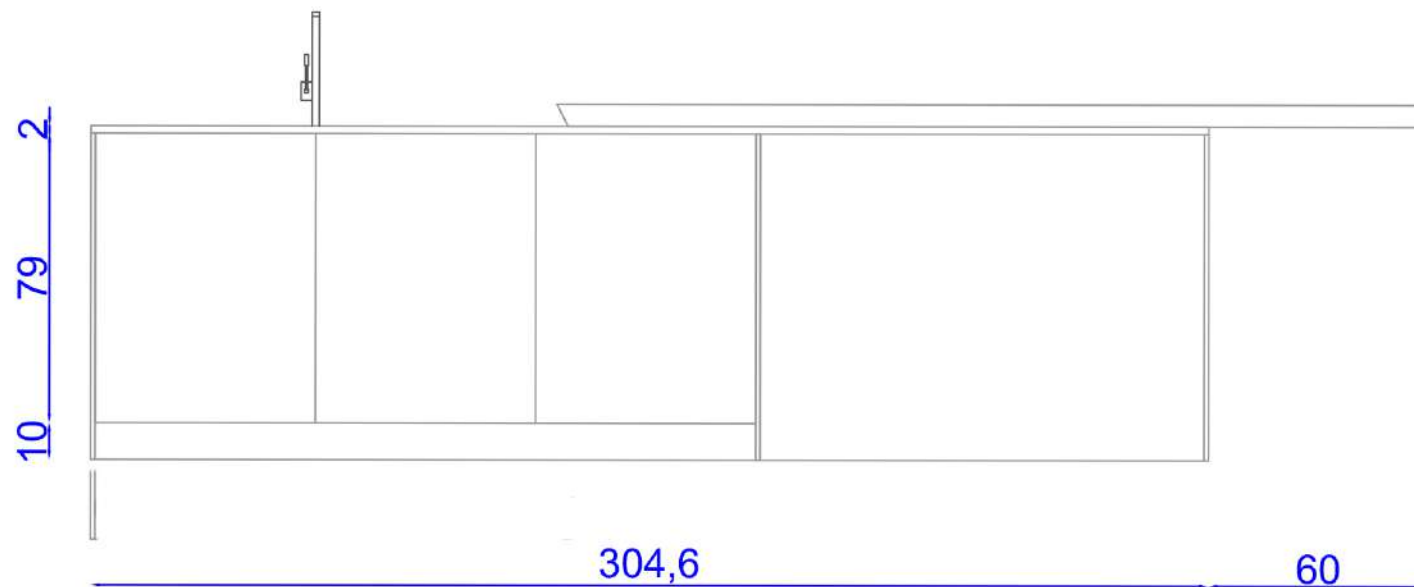

**Rivenditore:** Mobili Rota s.n.c  
**Località:** Almenno San Bartolomeo (BG)  
**Marca:** Arrital  
**Modello:** AKB08

FRONTALI ISOLA

FRONTALI RETRO ISOLA

**Rivenditore:** Mobili Rota s.n.c

**Località:** Almenno San Bartolomeo (BG)