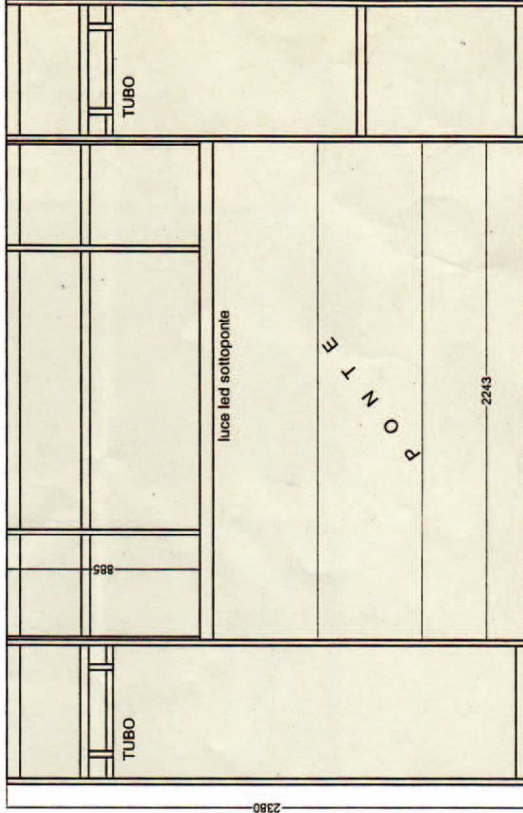

Fianco "B" speciale in style SABBIA

Rivenditore	CentroForme Arredamenti
Località	Cermentate (Como)
Marca	Flou
Modello	Armadio Style