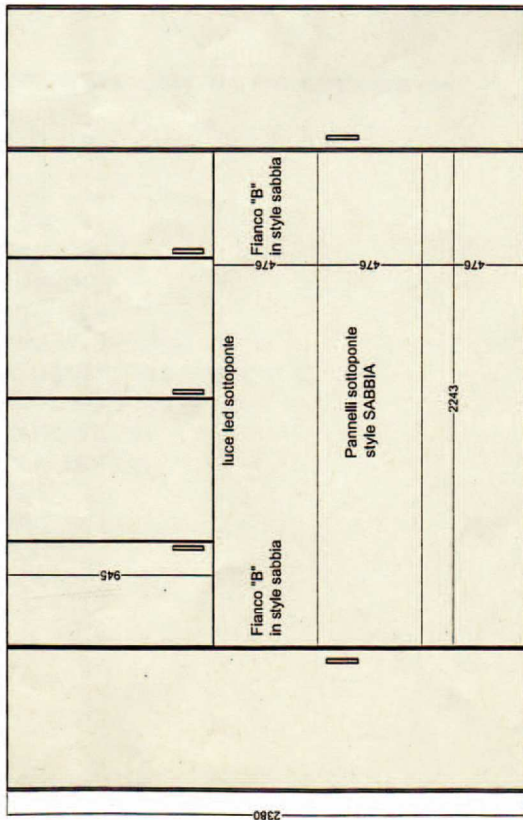

Ante ponte bamboo sabbia

Fianco "B" speciale in style SABBIA

Ante bamboo sabbia

Ante bamboo sabbia

Fianco "B" speciale in style SABBIA

Ante bamboo sabbia

Ante bamboo sabbia