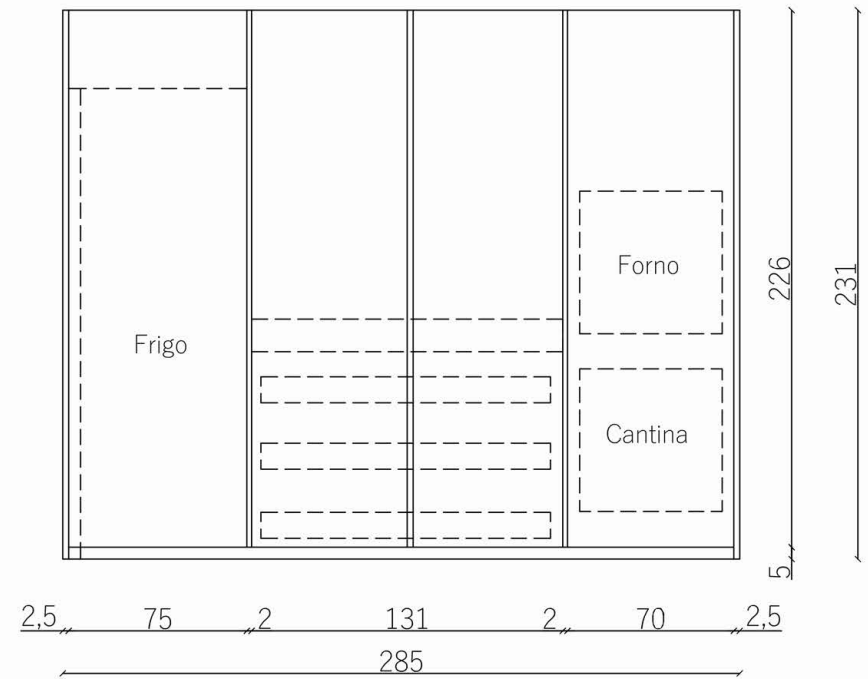

COMPOSIZIONE ISOLA VISTA IN PIANTA

COMPOSIZIONE COLONNE VISTA IN PROSPETTO

COMPOSIZIONE COLONNE VISTA IN PIANTA

COMPOSIZIONE ISOLA VISTA IN PROSPETTO

Rivenditore: Biagiotti Home

Località: Padova (PD)

Marca: Zampieri Cucine

Modello: Fifty