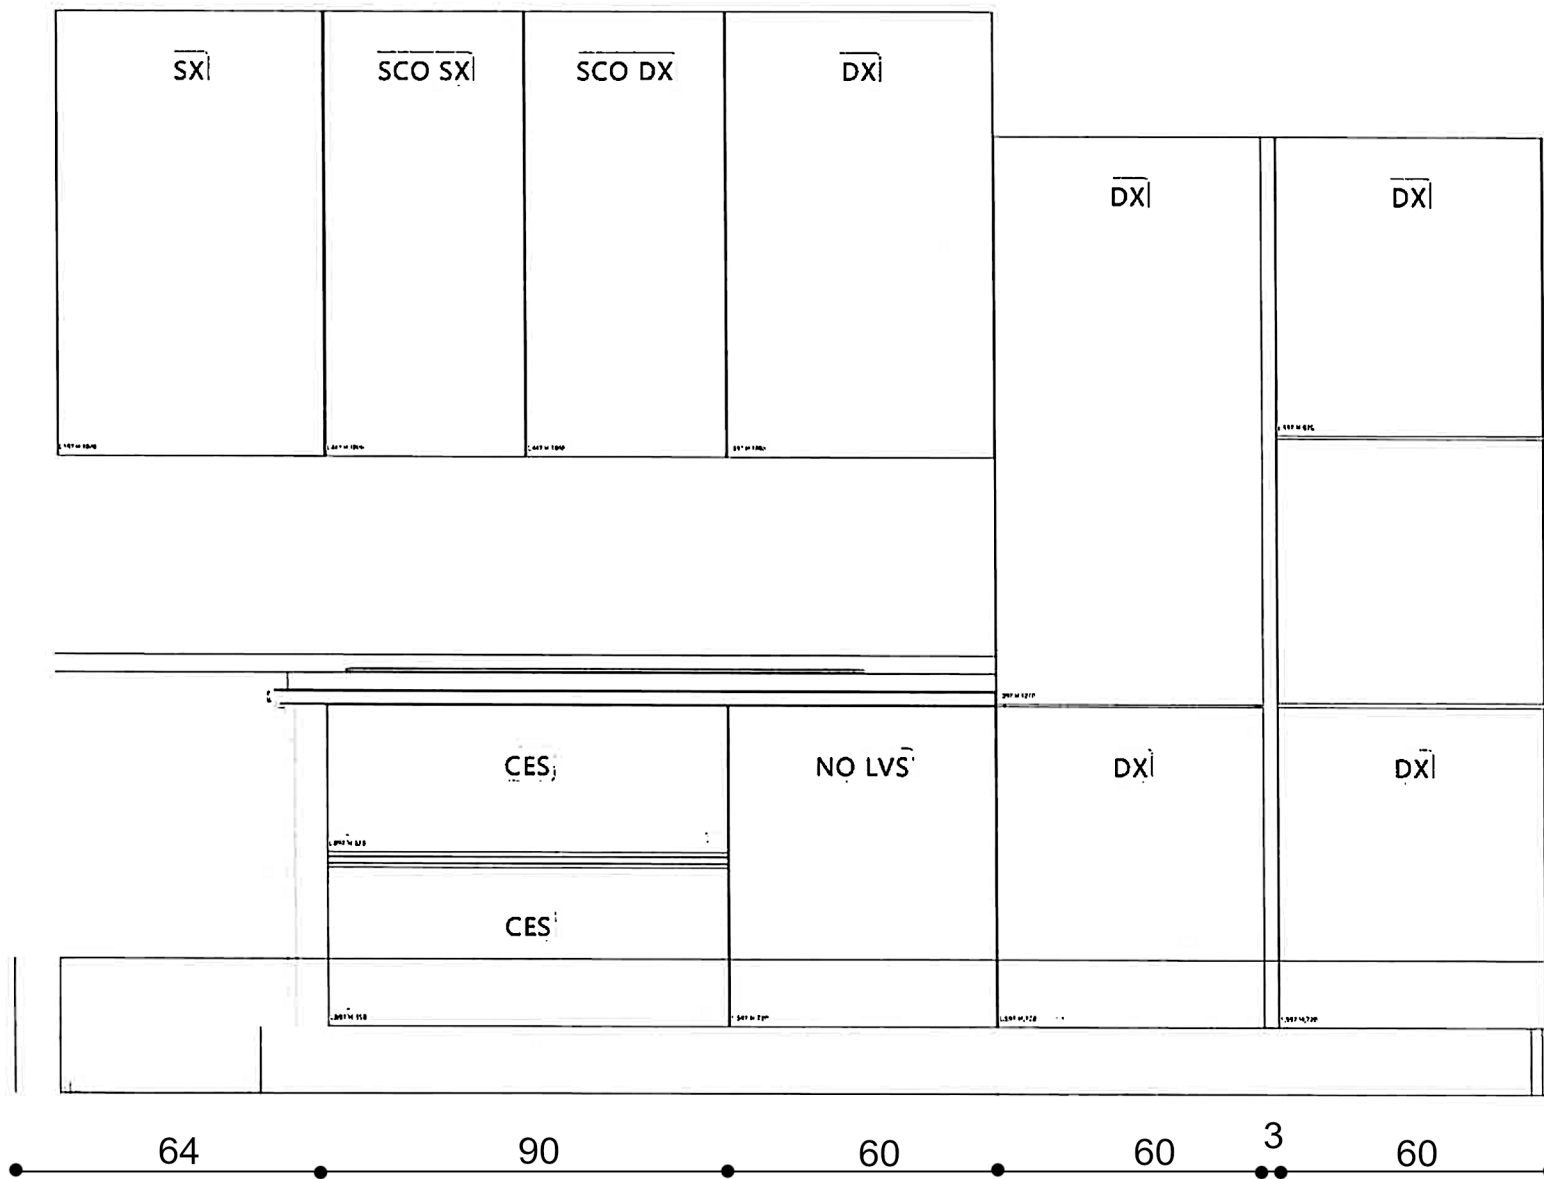

Rivenditore : F4 Arredamenti

Località : Sperone

Marca : Veneta Cucine

Modello : Reflex