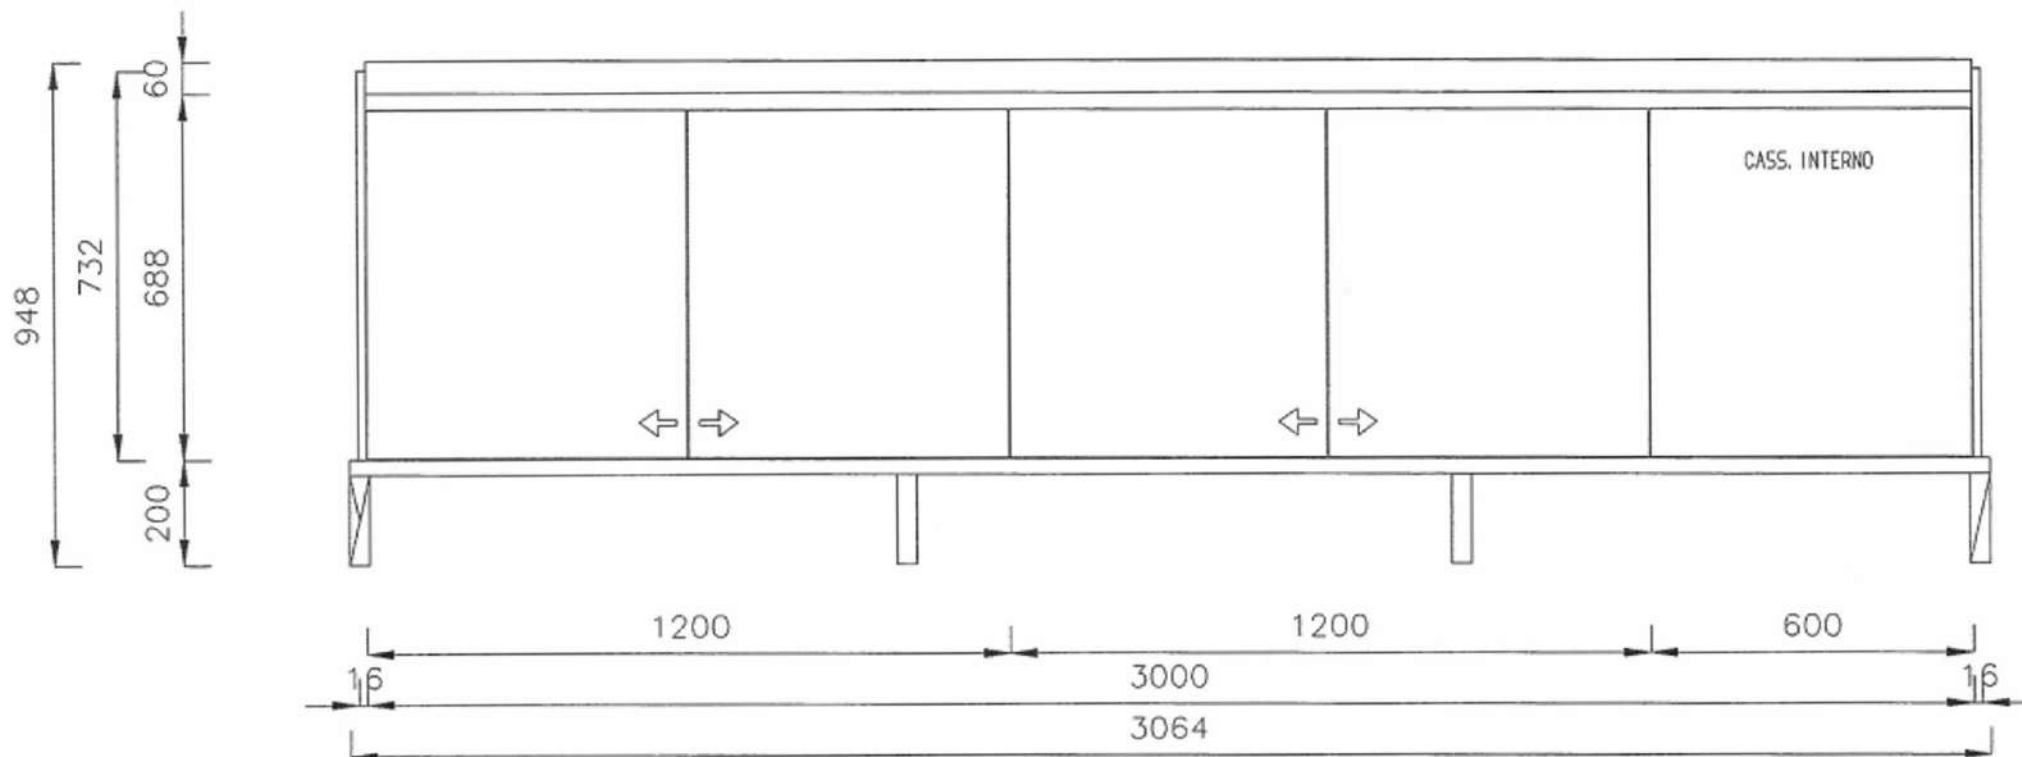

Rivenditore: Arredamenti Lolli S.r.l.

Località: Casalecchio Di Reno

Produttore: Dada

Modello: VVD

Rivenditore: Arredamenti Lolli S.r.l.

Località: Casalecchio Di Reno

Produttore: Dada

Modello: VVD