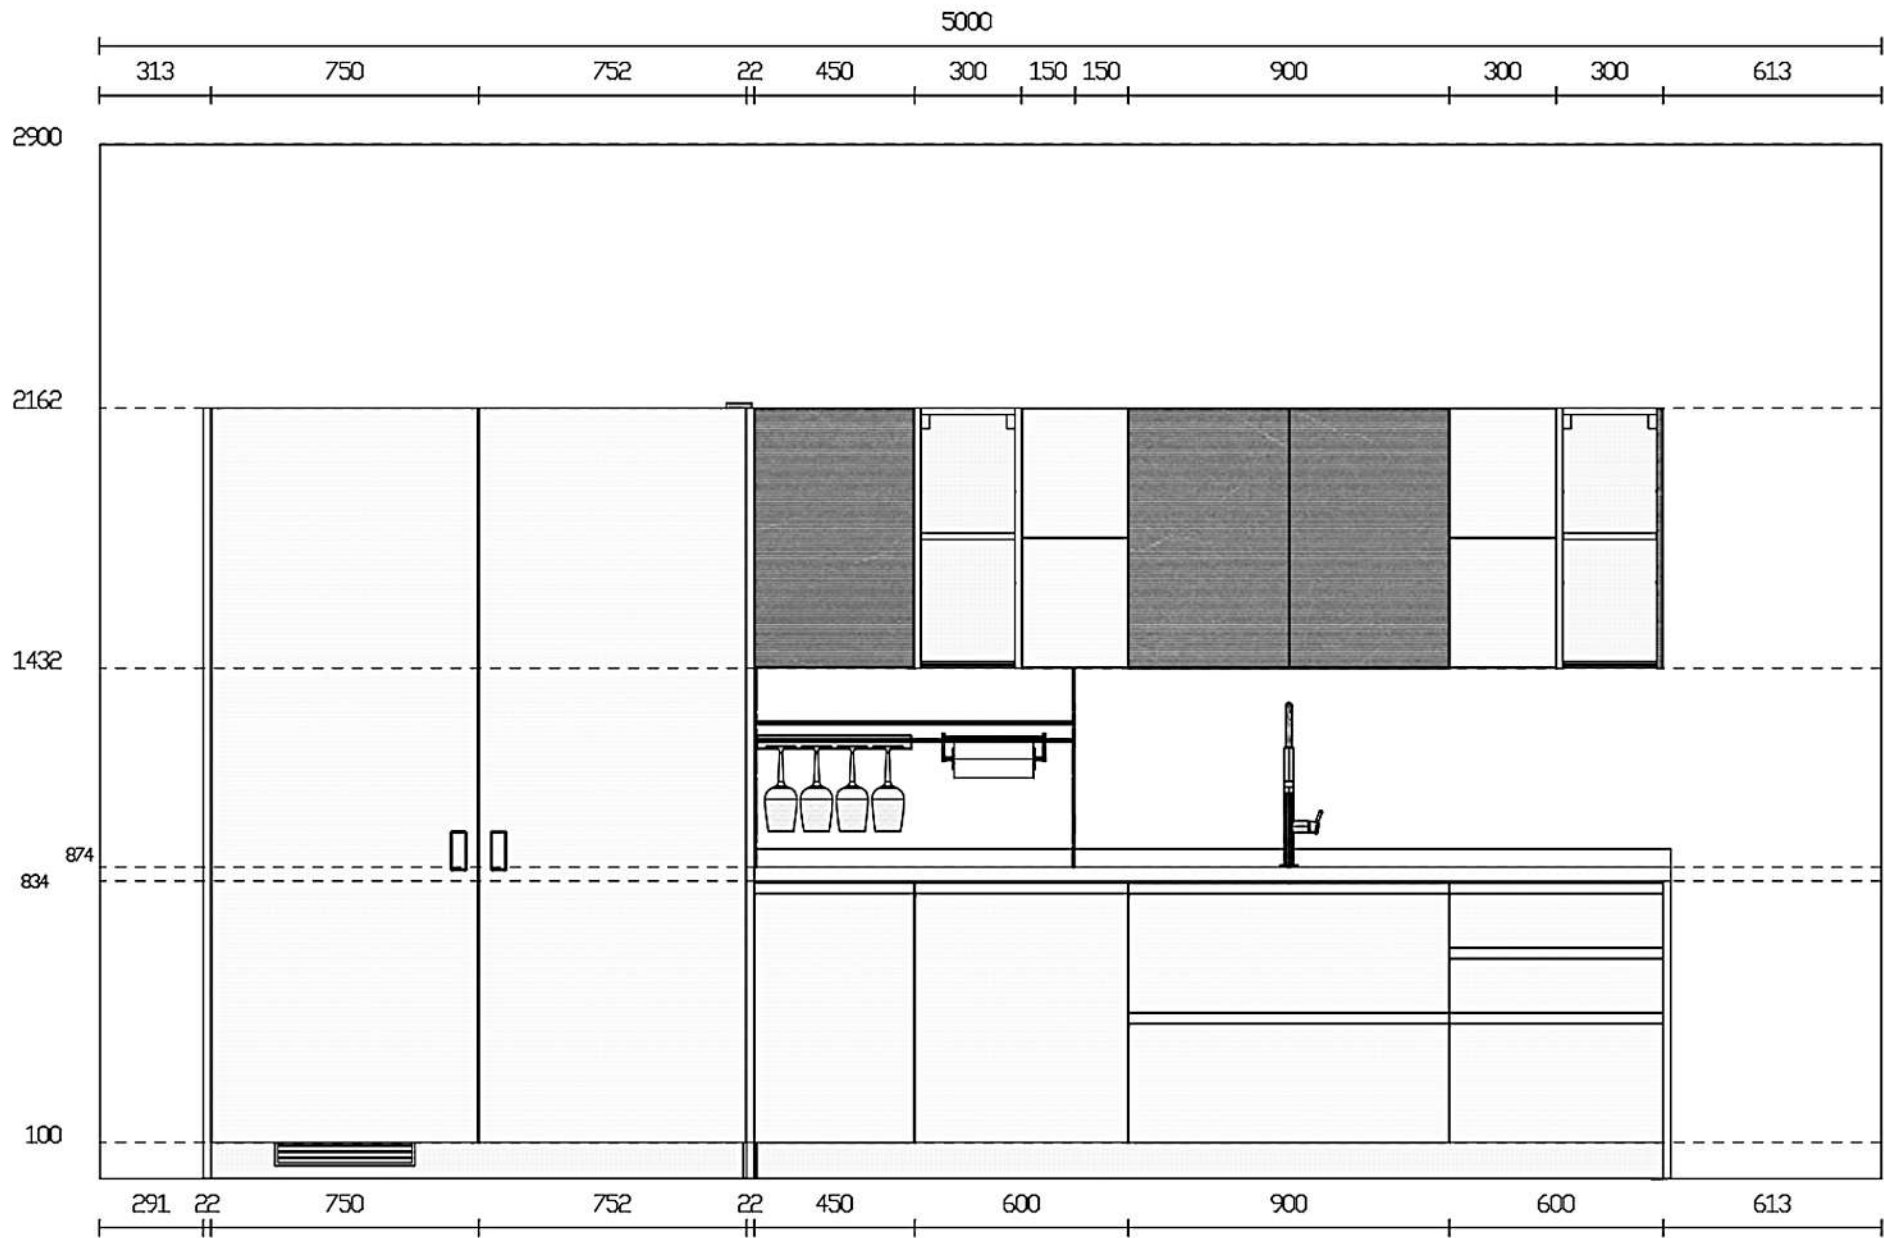

Rivenditore : SCAVOLINI Store Valtellina - Miotto Mobili

Località : Castione Andevenno

Marca : Scavolini

Modello : Motus