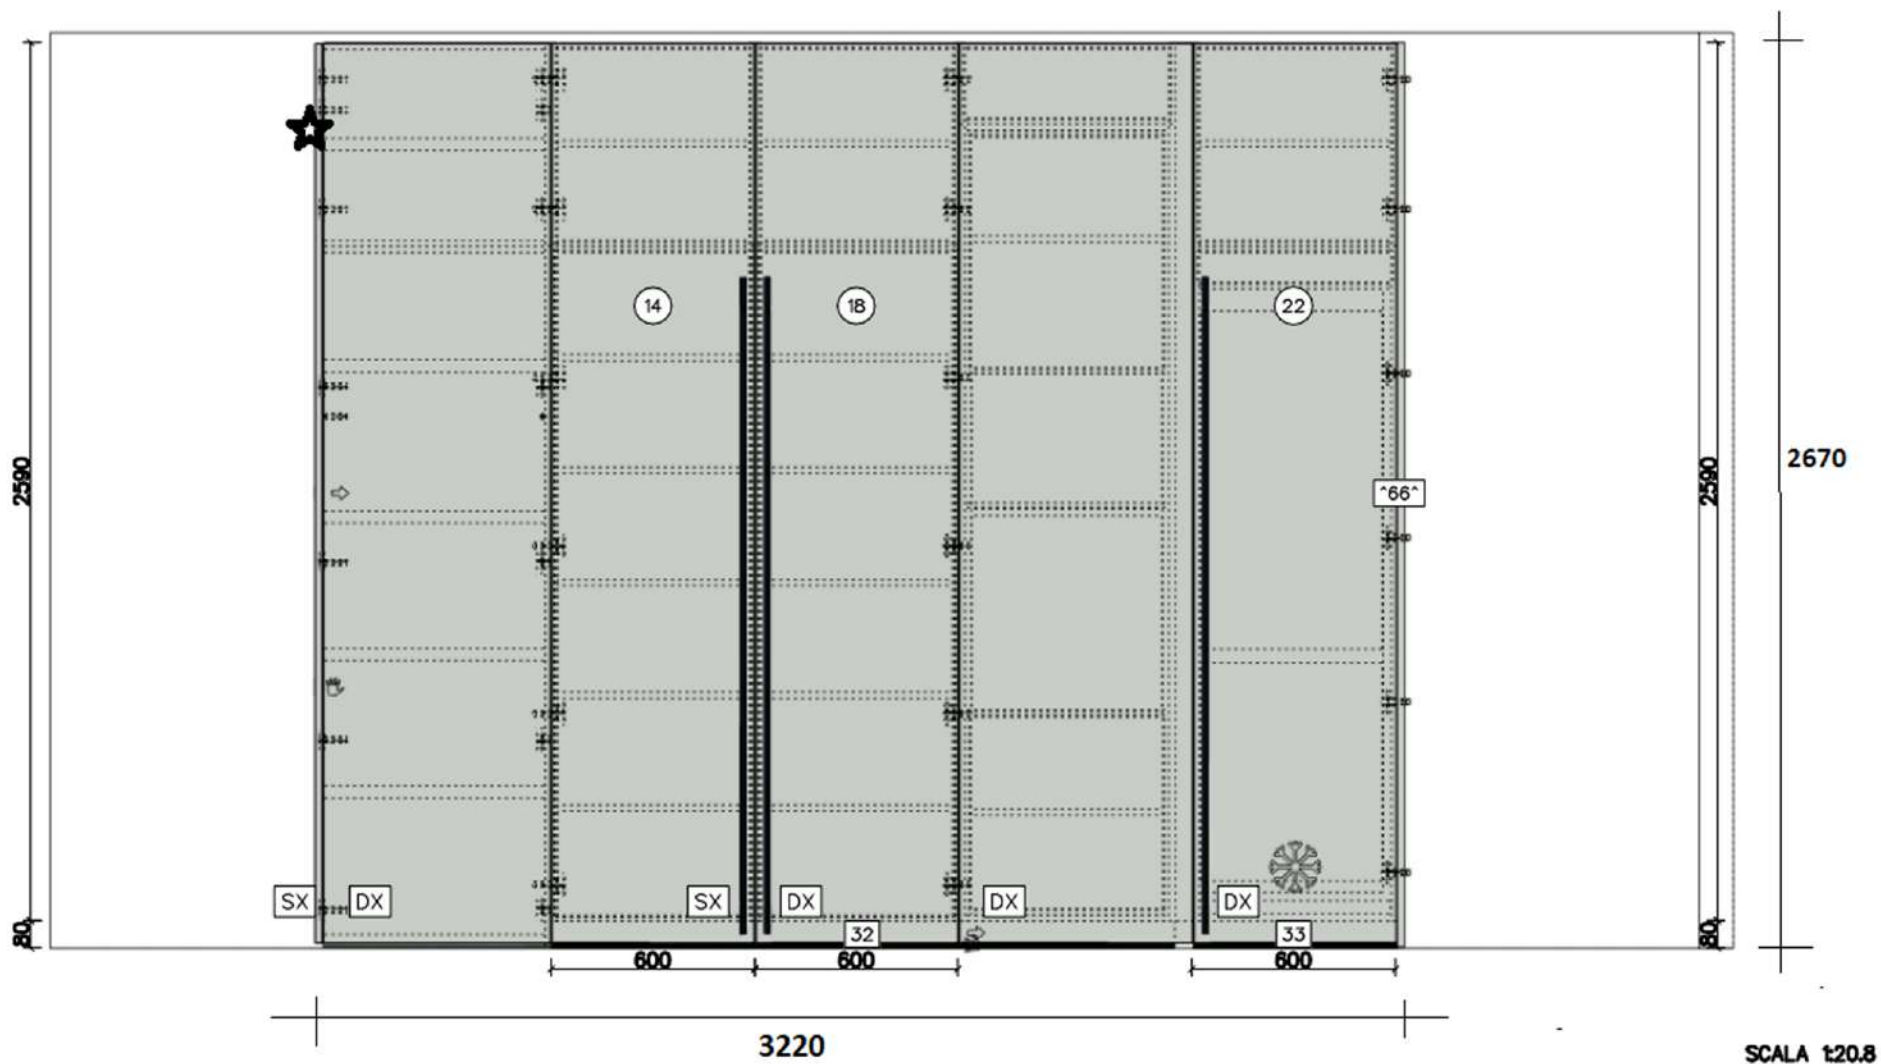

Rivenditore: Binacci Arredamenti

Località: Roma (RM)

Marca: Euromobil

Modello: Telero

IL FIANCO SINISTRO SI APRE VERSO SINISTRA
 CONSIDERARE ALTRI 70 CM PER APERTURA

Rivenditore: Binacci Arredamenti

Località: Roma (RM)