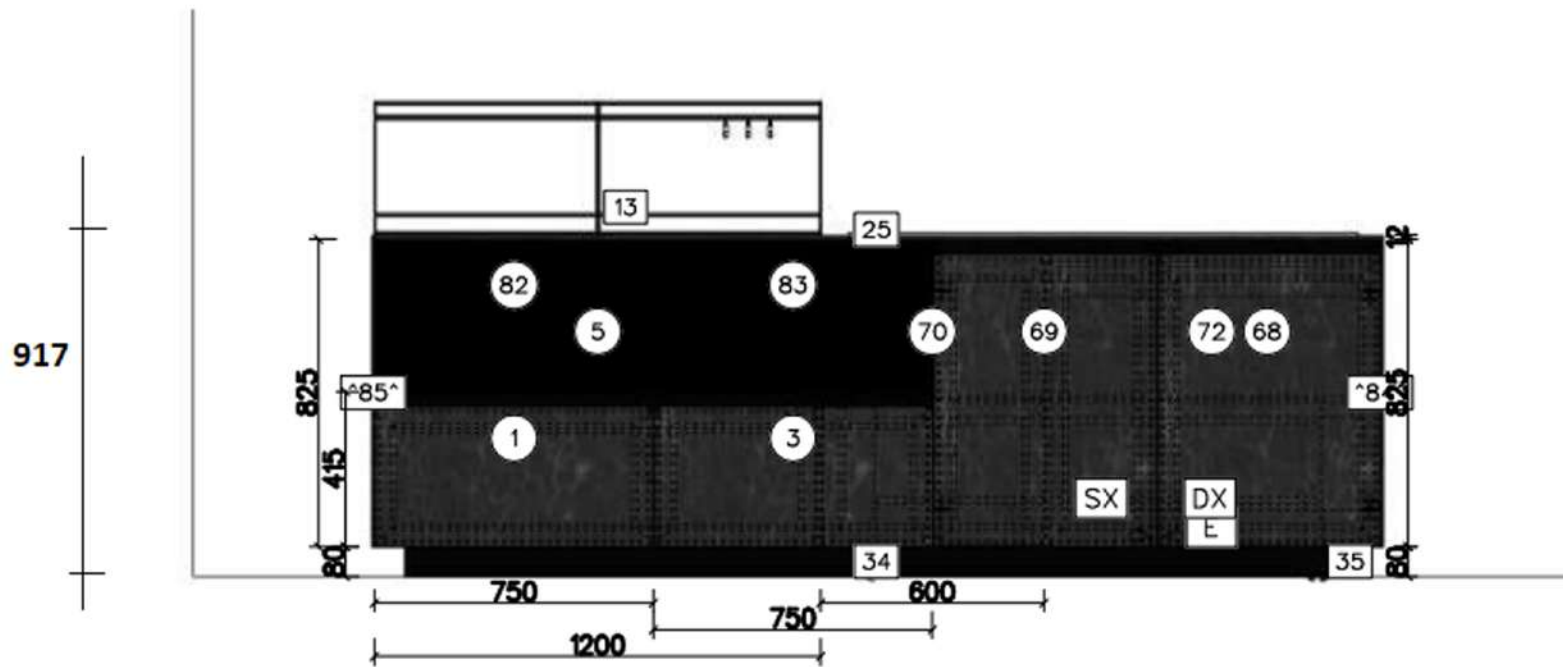

Rivenditore: Binacci Arredamenti

Località: Roma (RM)

Marca: Euromobil

Modello: Telero