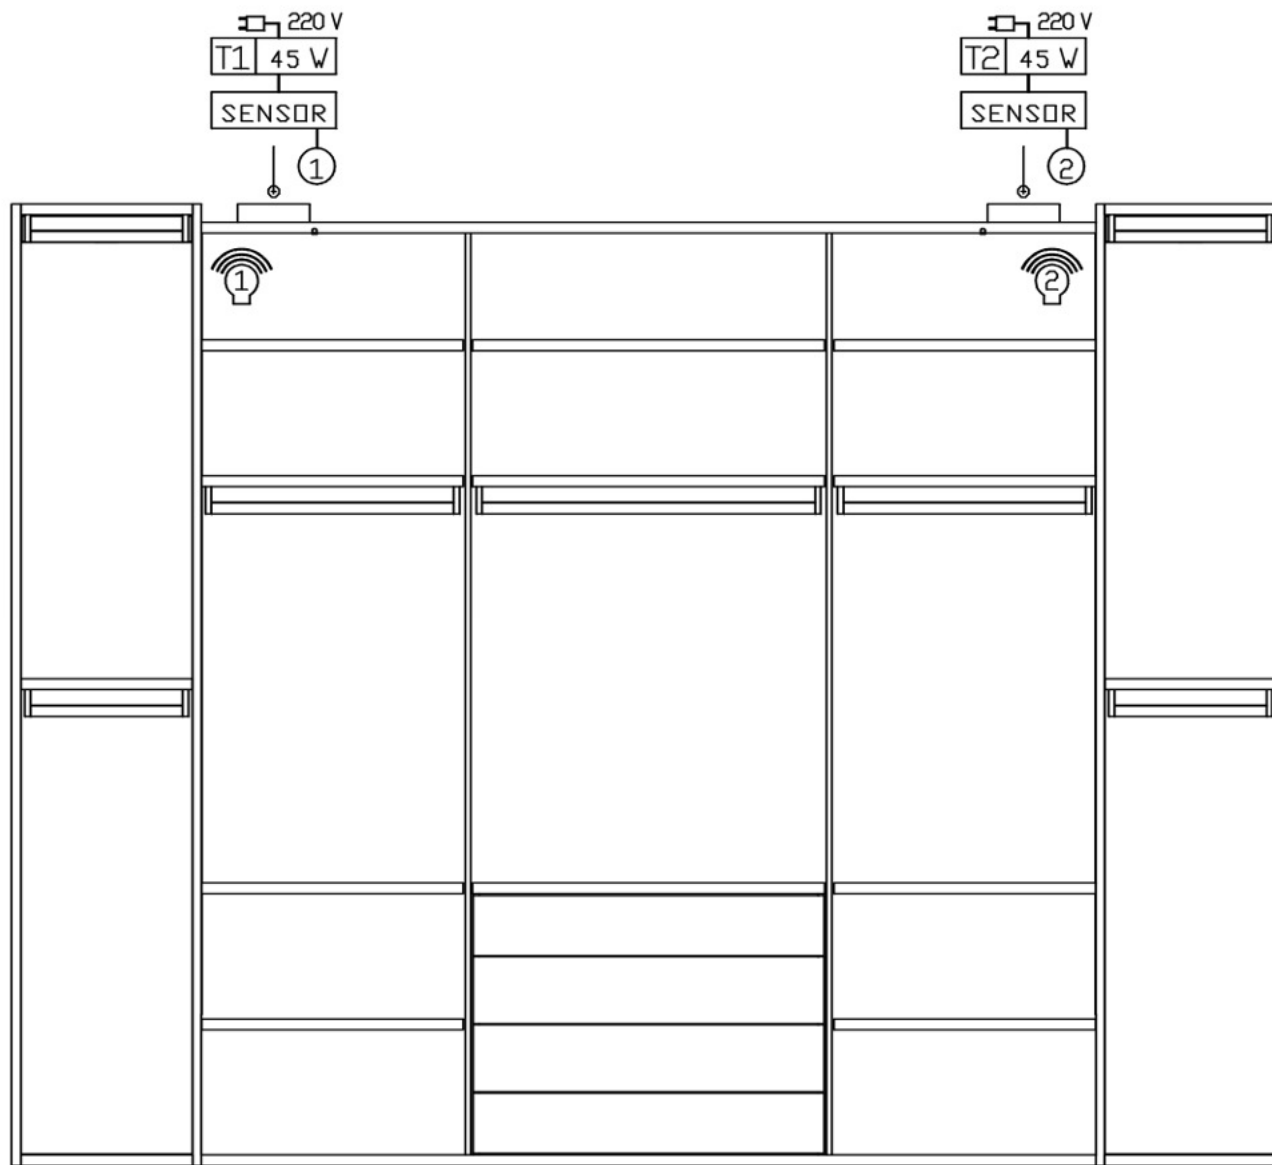

PIANTA

Rivenditore : SANGIORGIO MOBILI
Località : San Giorgio in Salici - Sona VR
Marca : CACCARO
Modello : ARMADIO ROOMY VETRO

VISTA FRONTALE

Rivenditore : SANGIORGIO MOBILI
Località : San Giorgio in Salici - Sona VR
Marca : CACCARO
Modello : ARMADIO ROOMY VETRO

www.mobilidesignoccasioni.com

VISTA FRONTALE
SENZA ANTE

Rivenditore : SANGIORGIO MOBILI
Località : San Giorgio in Salici - Sona VR
Marca : CACCARO
Modello : ARMADIO ROOMY VETRO

VISTA FRONTALE
INDICAZIONI LUCI

Rivenditore : SANGIORGIO MOBILI
Località : San Giorgio in Salici - Sona VR
Marca : CACCARO
Modello : ARMADIO ROOMY VETRO