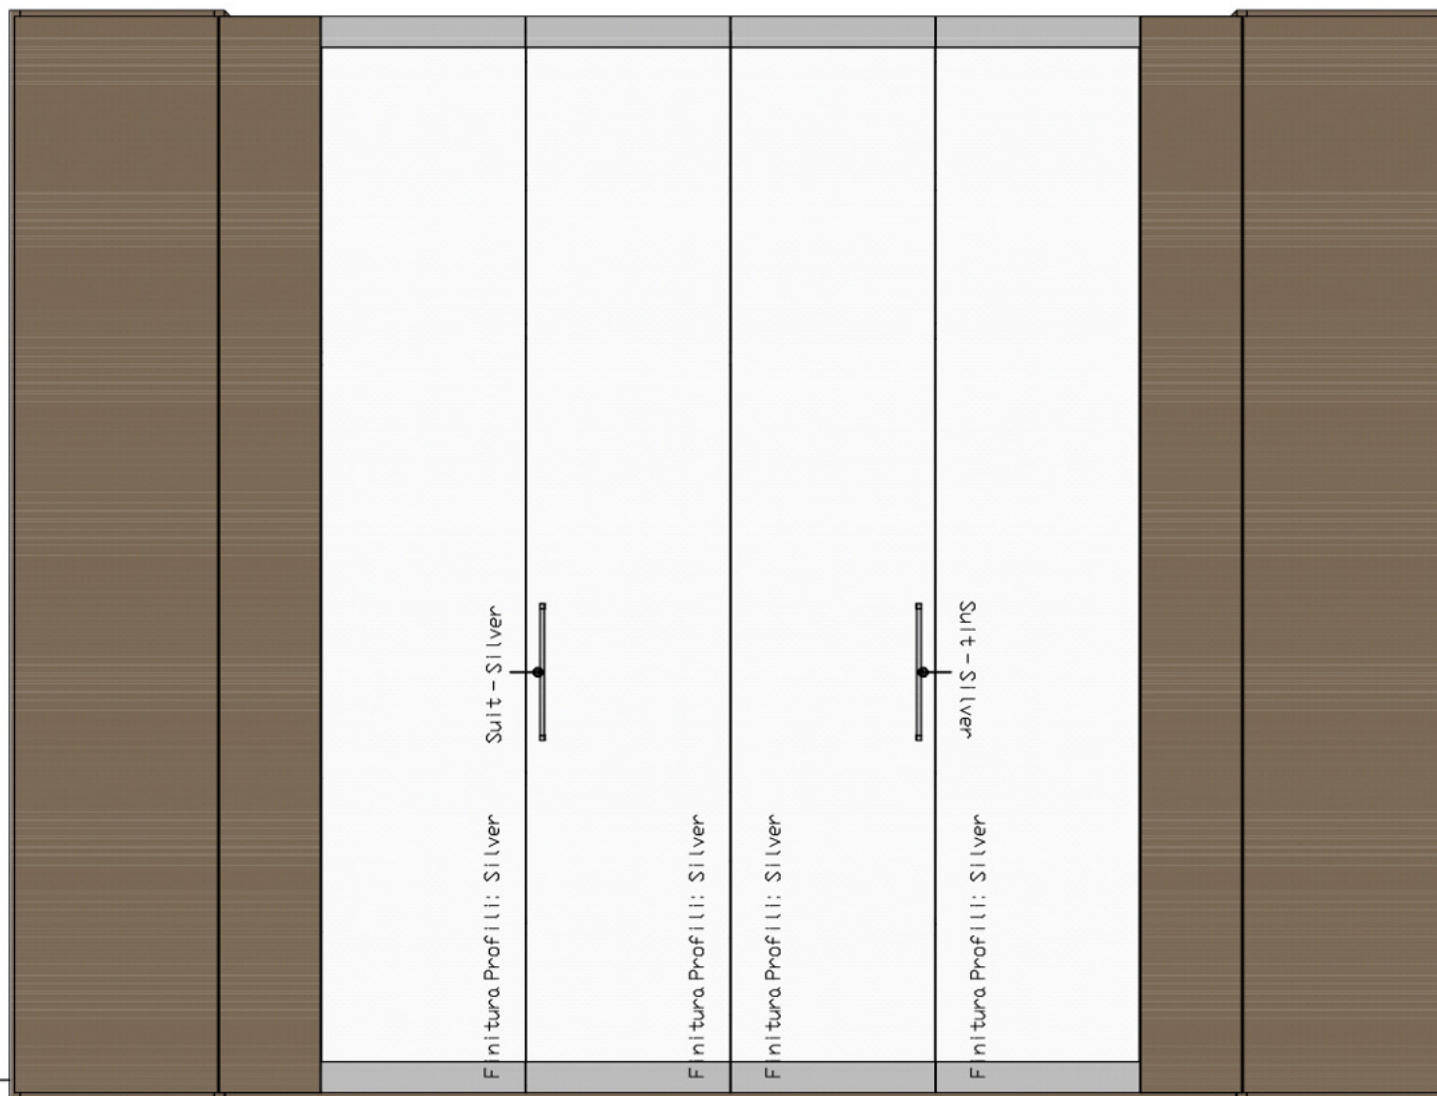

PIANTA

Rivenditore : SANGIORGIO MOBILI
Località : San Giorgio in Salici - Sona VR
Marca : CACCARO
Modello : ARMADIO ROOMY VETRO

VISTA FRONTALE

Rivenditore : SANGIORGIO MOBILI
Località : San Giorgio in Salici - Sona VR
Marca : CACCARO
Modello : ARMADIO ROOMY VETRO

www.mobilidesignoccasioni.com

VISTA FRONTALE
SENZA ANTE

Rivenditore : SANGIORGIO MOBILI
Località : San Giorgio in Salici - Sona VR
Marca : CACCARO
Modello : ARMADIO ROOMY VETRO

VISTA FRONTALE
INDICAZIONI LUCI

Rivenditore : SANGIORGIO MOBILI
Località : San Giorgio in Salici - Sona VR
Marca : CACCARO
Modello : ARMADIO ROOMY VETRO